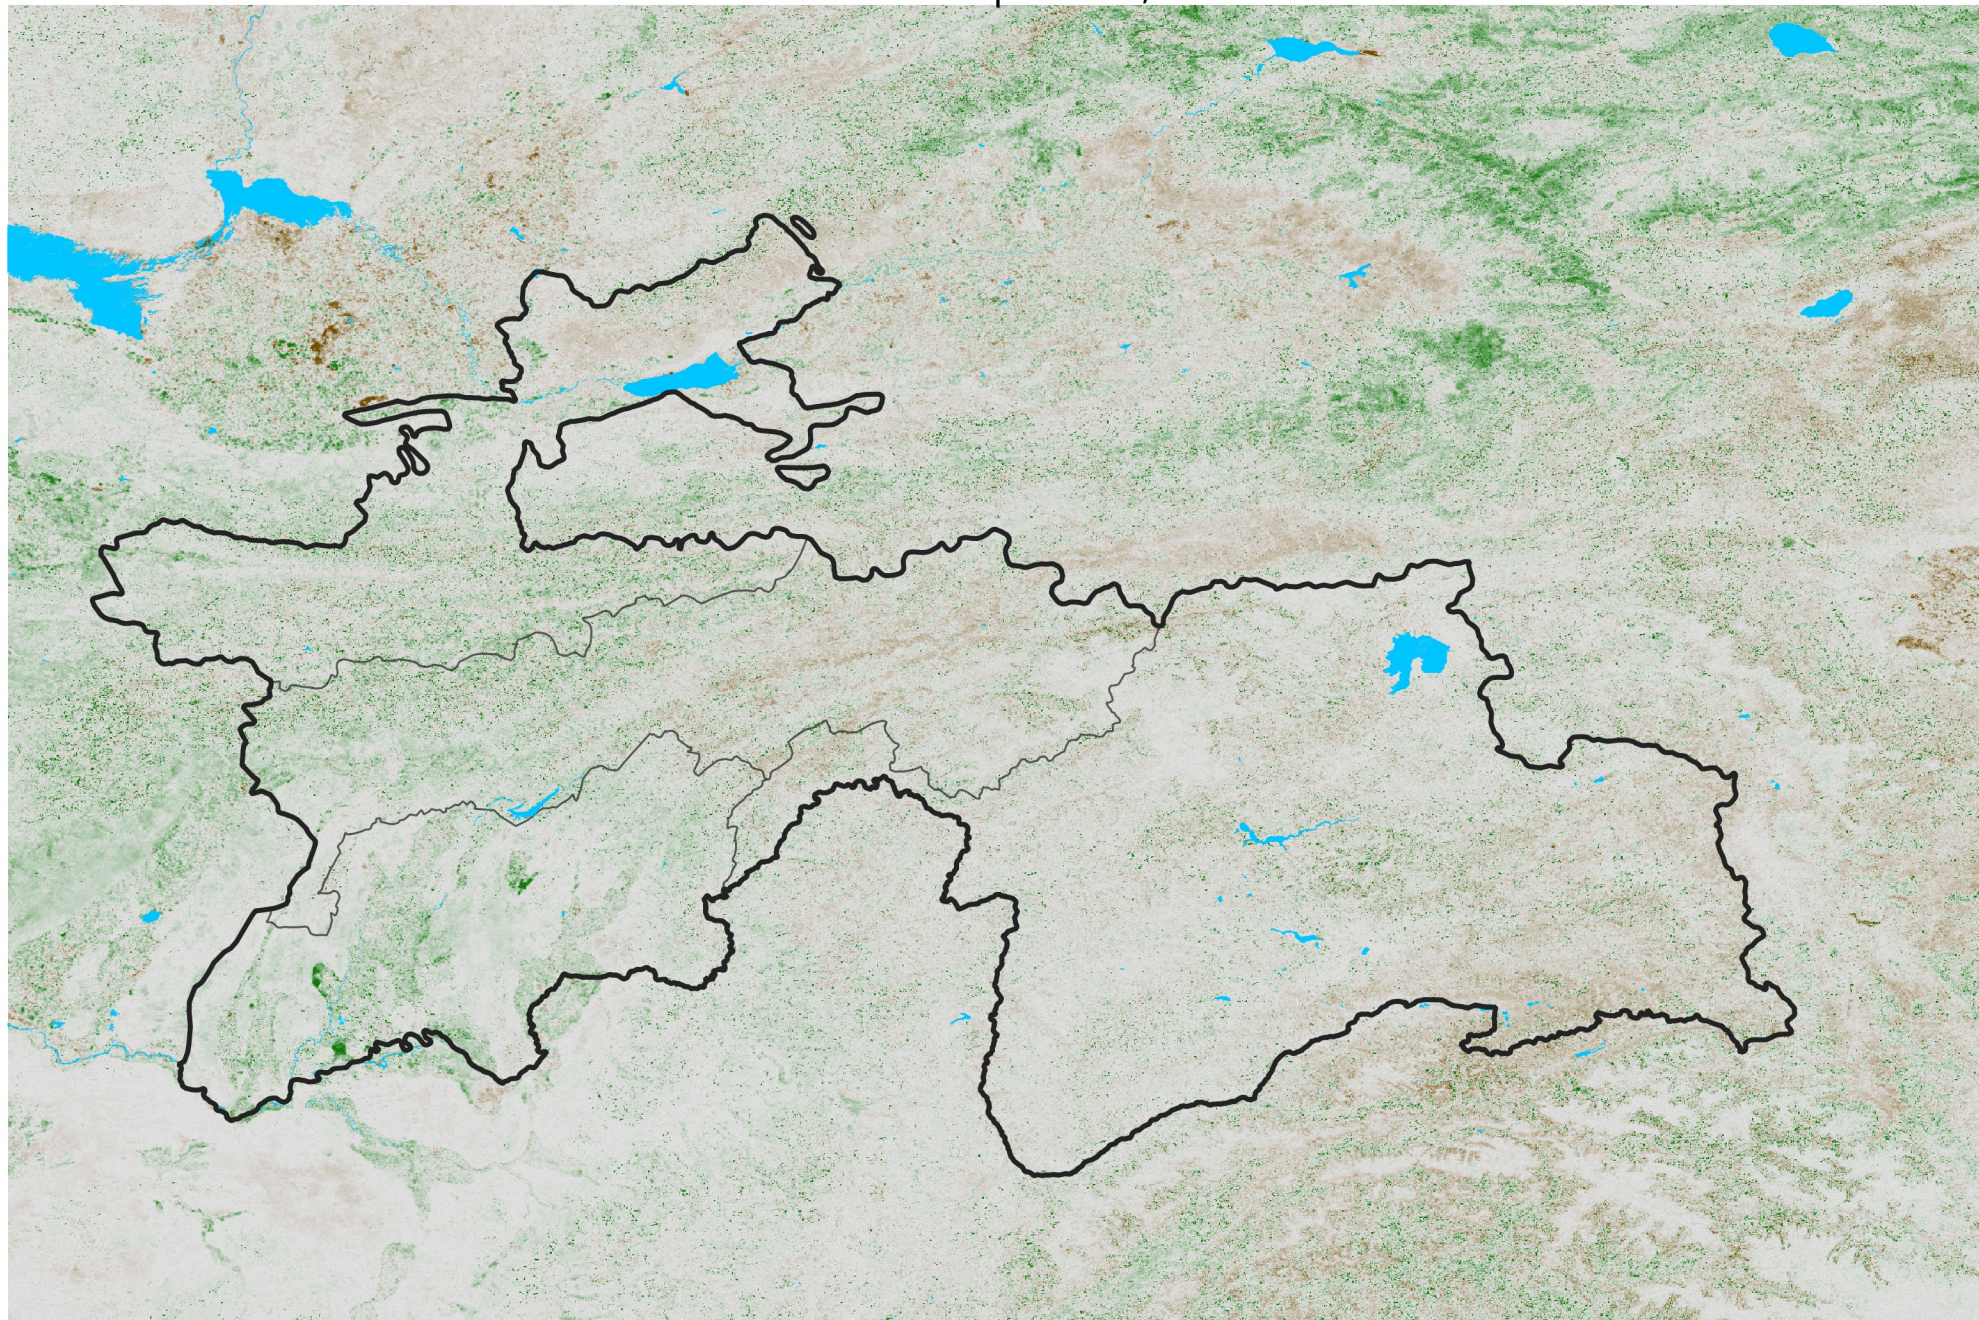

Tajikistan NDVI Anomaly

2020 minus Mean (2012 - 2021)

Period 54 / Sep 21 - 30, 2020

NDVI Anomaly

<math>< -0.3</math> -0.2 -0.1 -0.05 0.05 0.1 0.2 >math>> 0.3</math>

Negative

No Difference

Positive