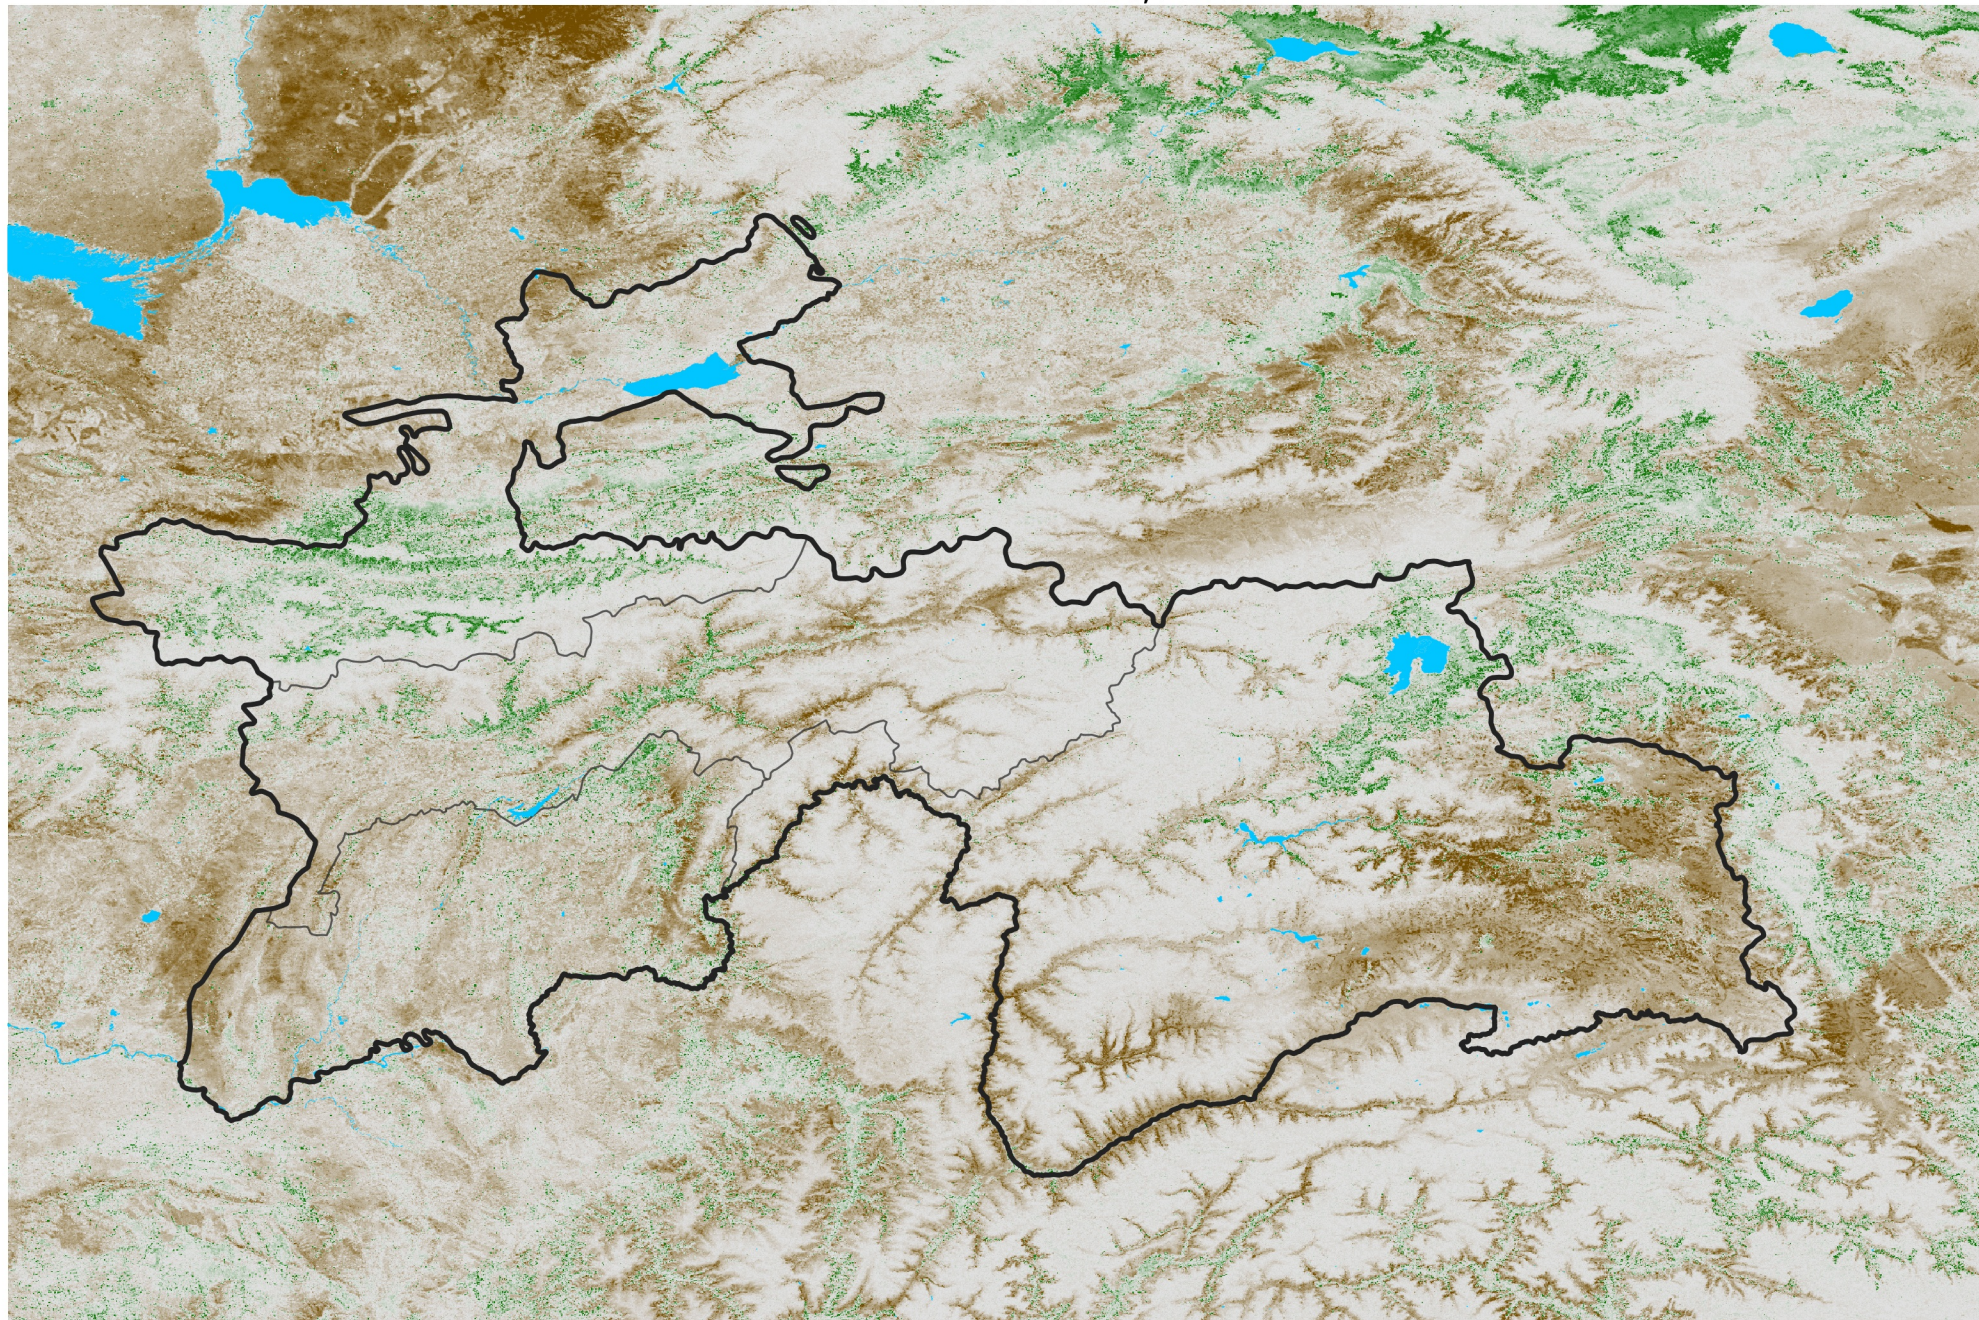

# Tajikistan NDVI Anomaly

2020 minus Mean (2012 - 2021)

Period 72 / Dec 21 - 31, 2020

## NDVI Anomaly

< -0.3   -0.2   -0.1   -0.05   0.05   0.1   0.2   >0.3

Negative

No Difference

Positive