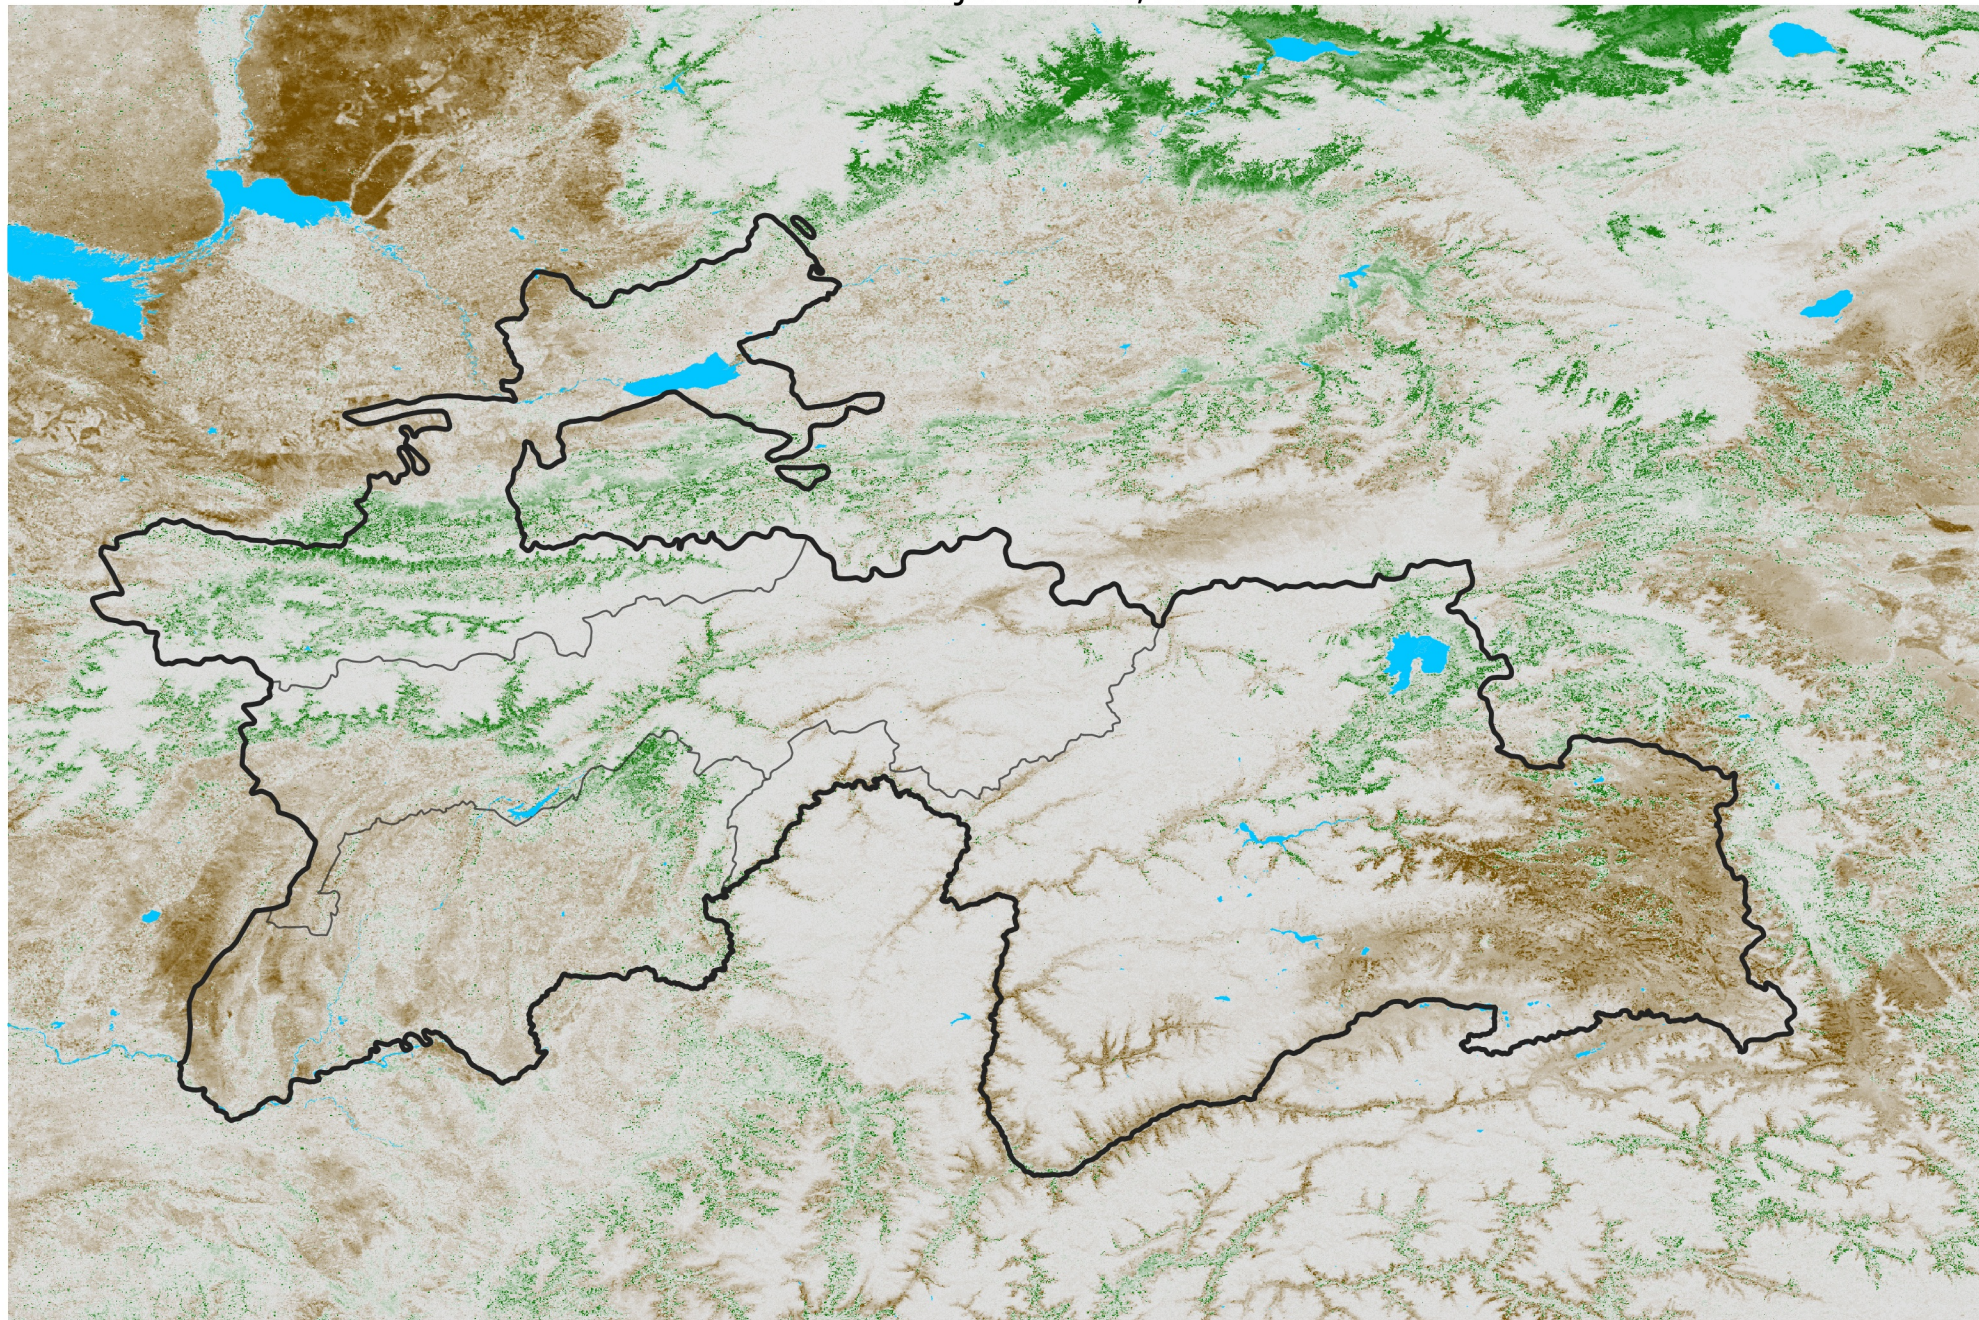

# Tajikistan NDVI Anomaly

2021 minus Mean (2012 - 2021)

Period 02 / Jan 01 - 10, 2021

## NDVI Anomaly

< -0.3   -0.2   -0.1   -0.05   0.05   0.1   0.2   > 0.3

Negative

No Difference

Positive