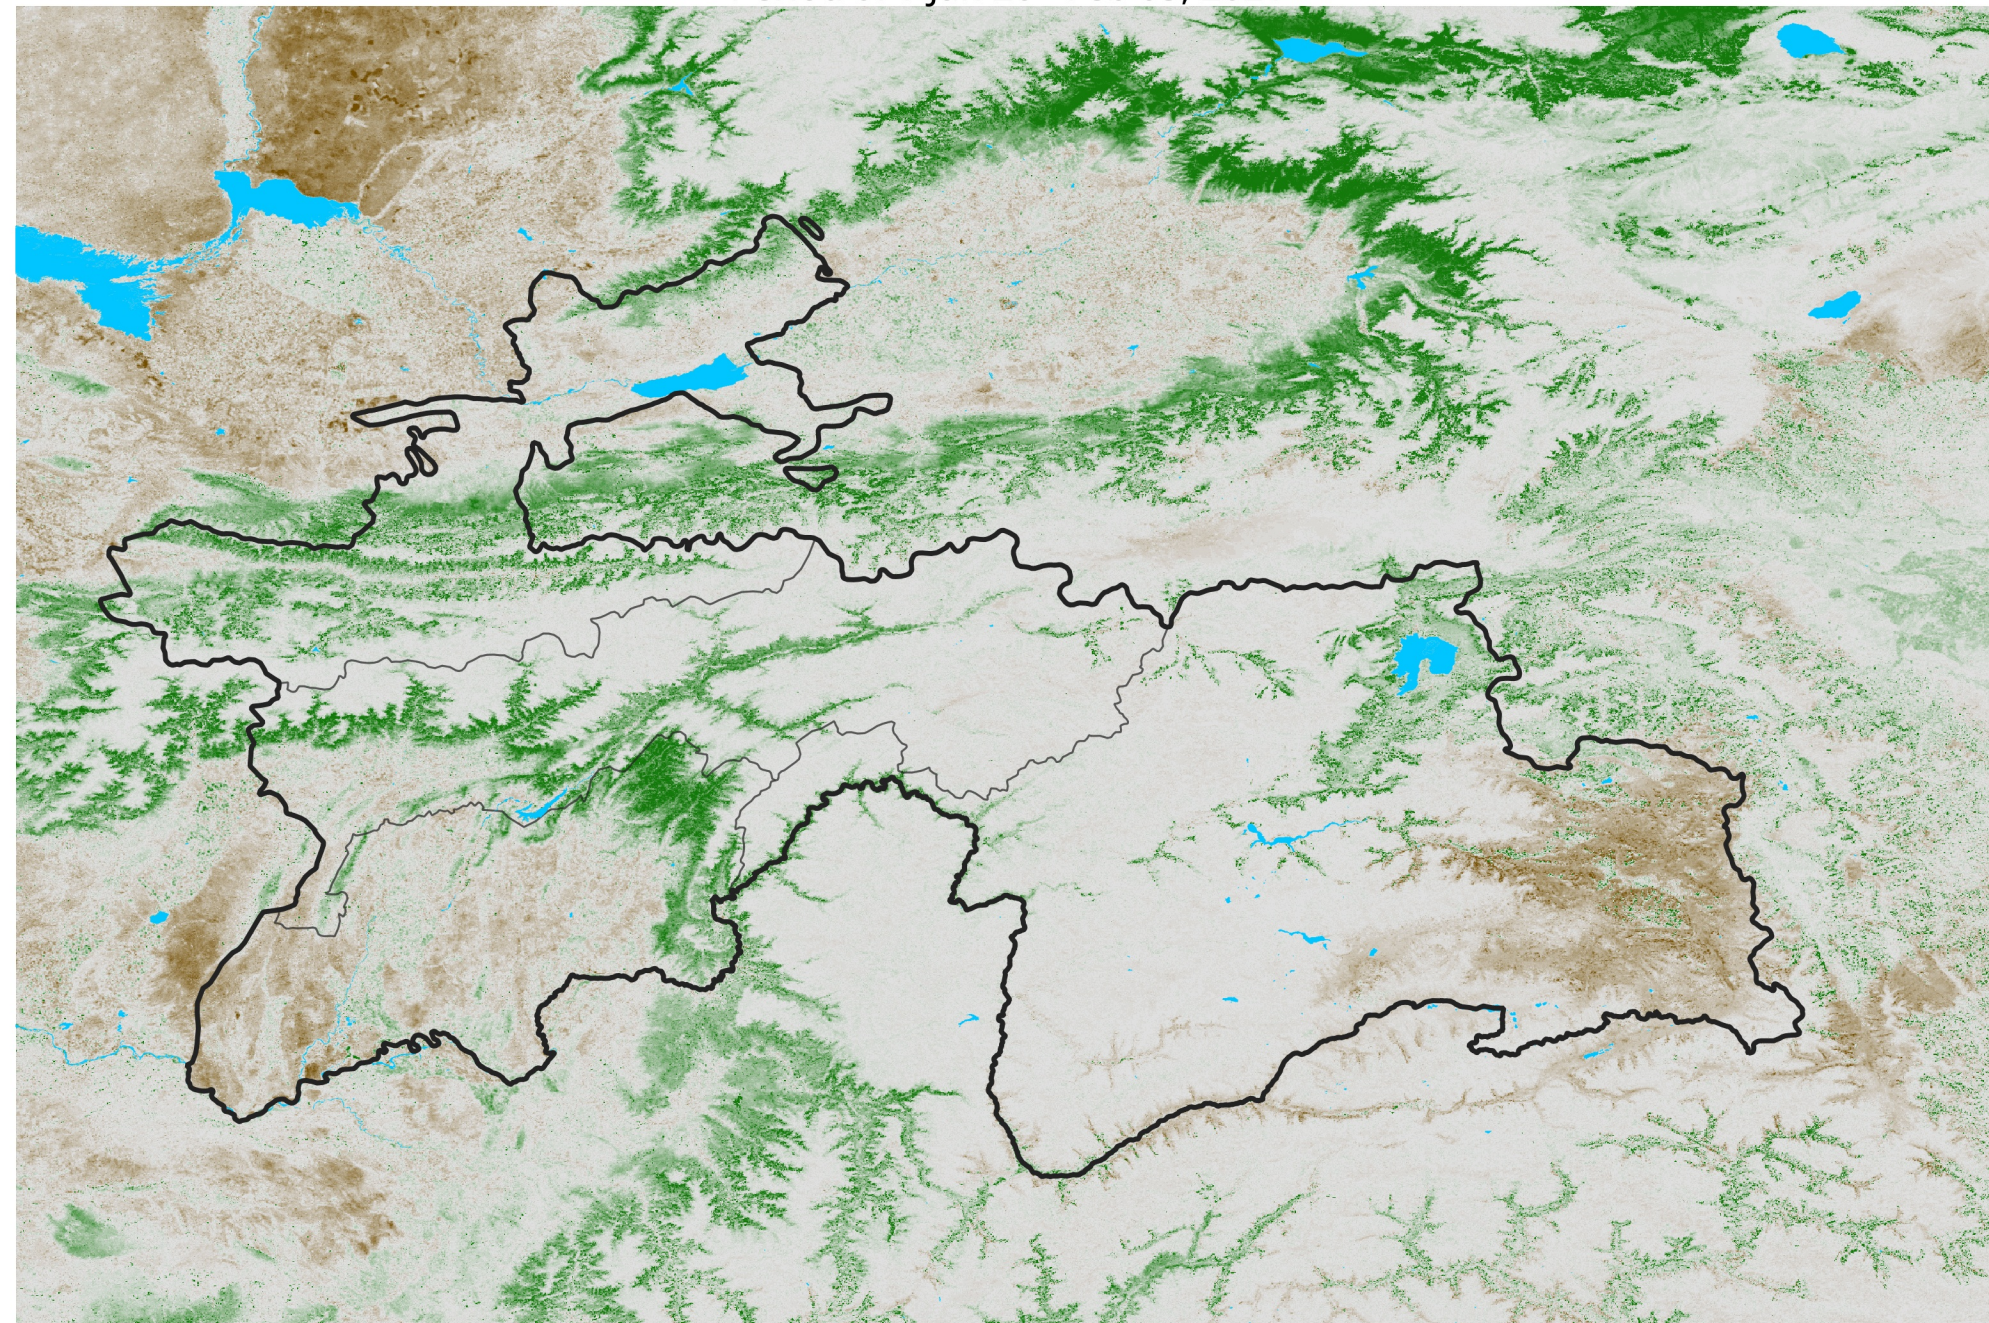

# Tajikistan NDVI Anomaly

2021 minus Mean (2012 - 2021)

Period 07 / Jan 26 - Feb 05, 2021

## NDVI Anomaly

< -0.3   -0.2   -0.1   -0.05   0.05   0.1   0.2   > 0.3

Negative

No Difference

Positive