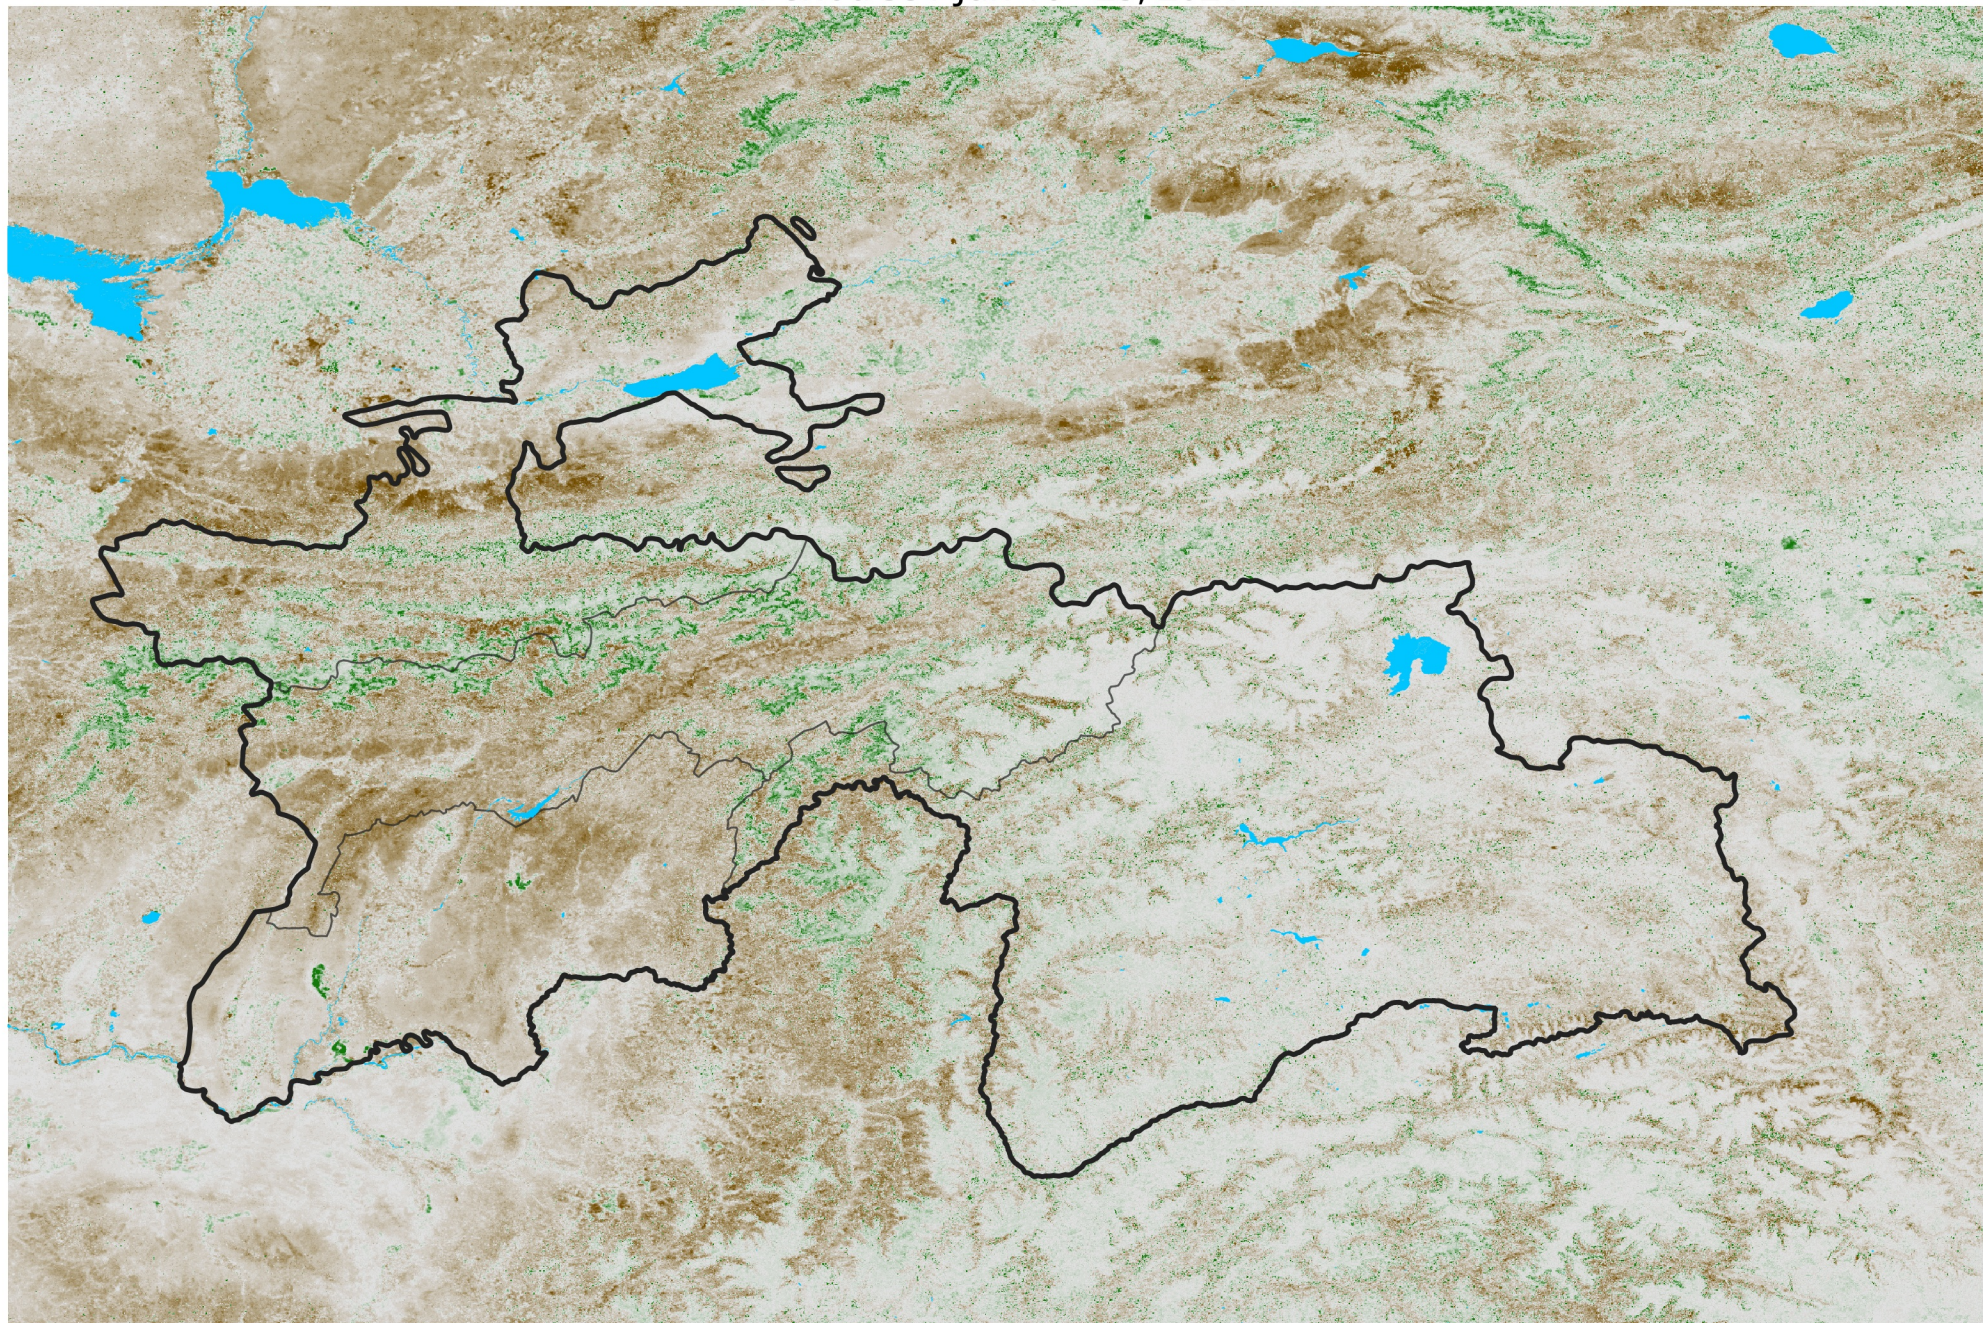

# Tajikistan NDVI Anomaly

2021 minus Mean (2012 - 2021)

Period 35 / Jun 16 - 25, 2021

## NDVI Anomaly

< -0.3   -0.2   -0.1   -0.05   0.05   0.1   0.2   > 0.3

Negative

No Difference

Positive