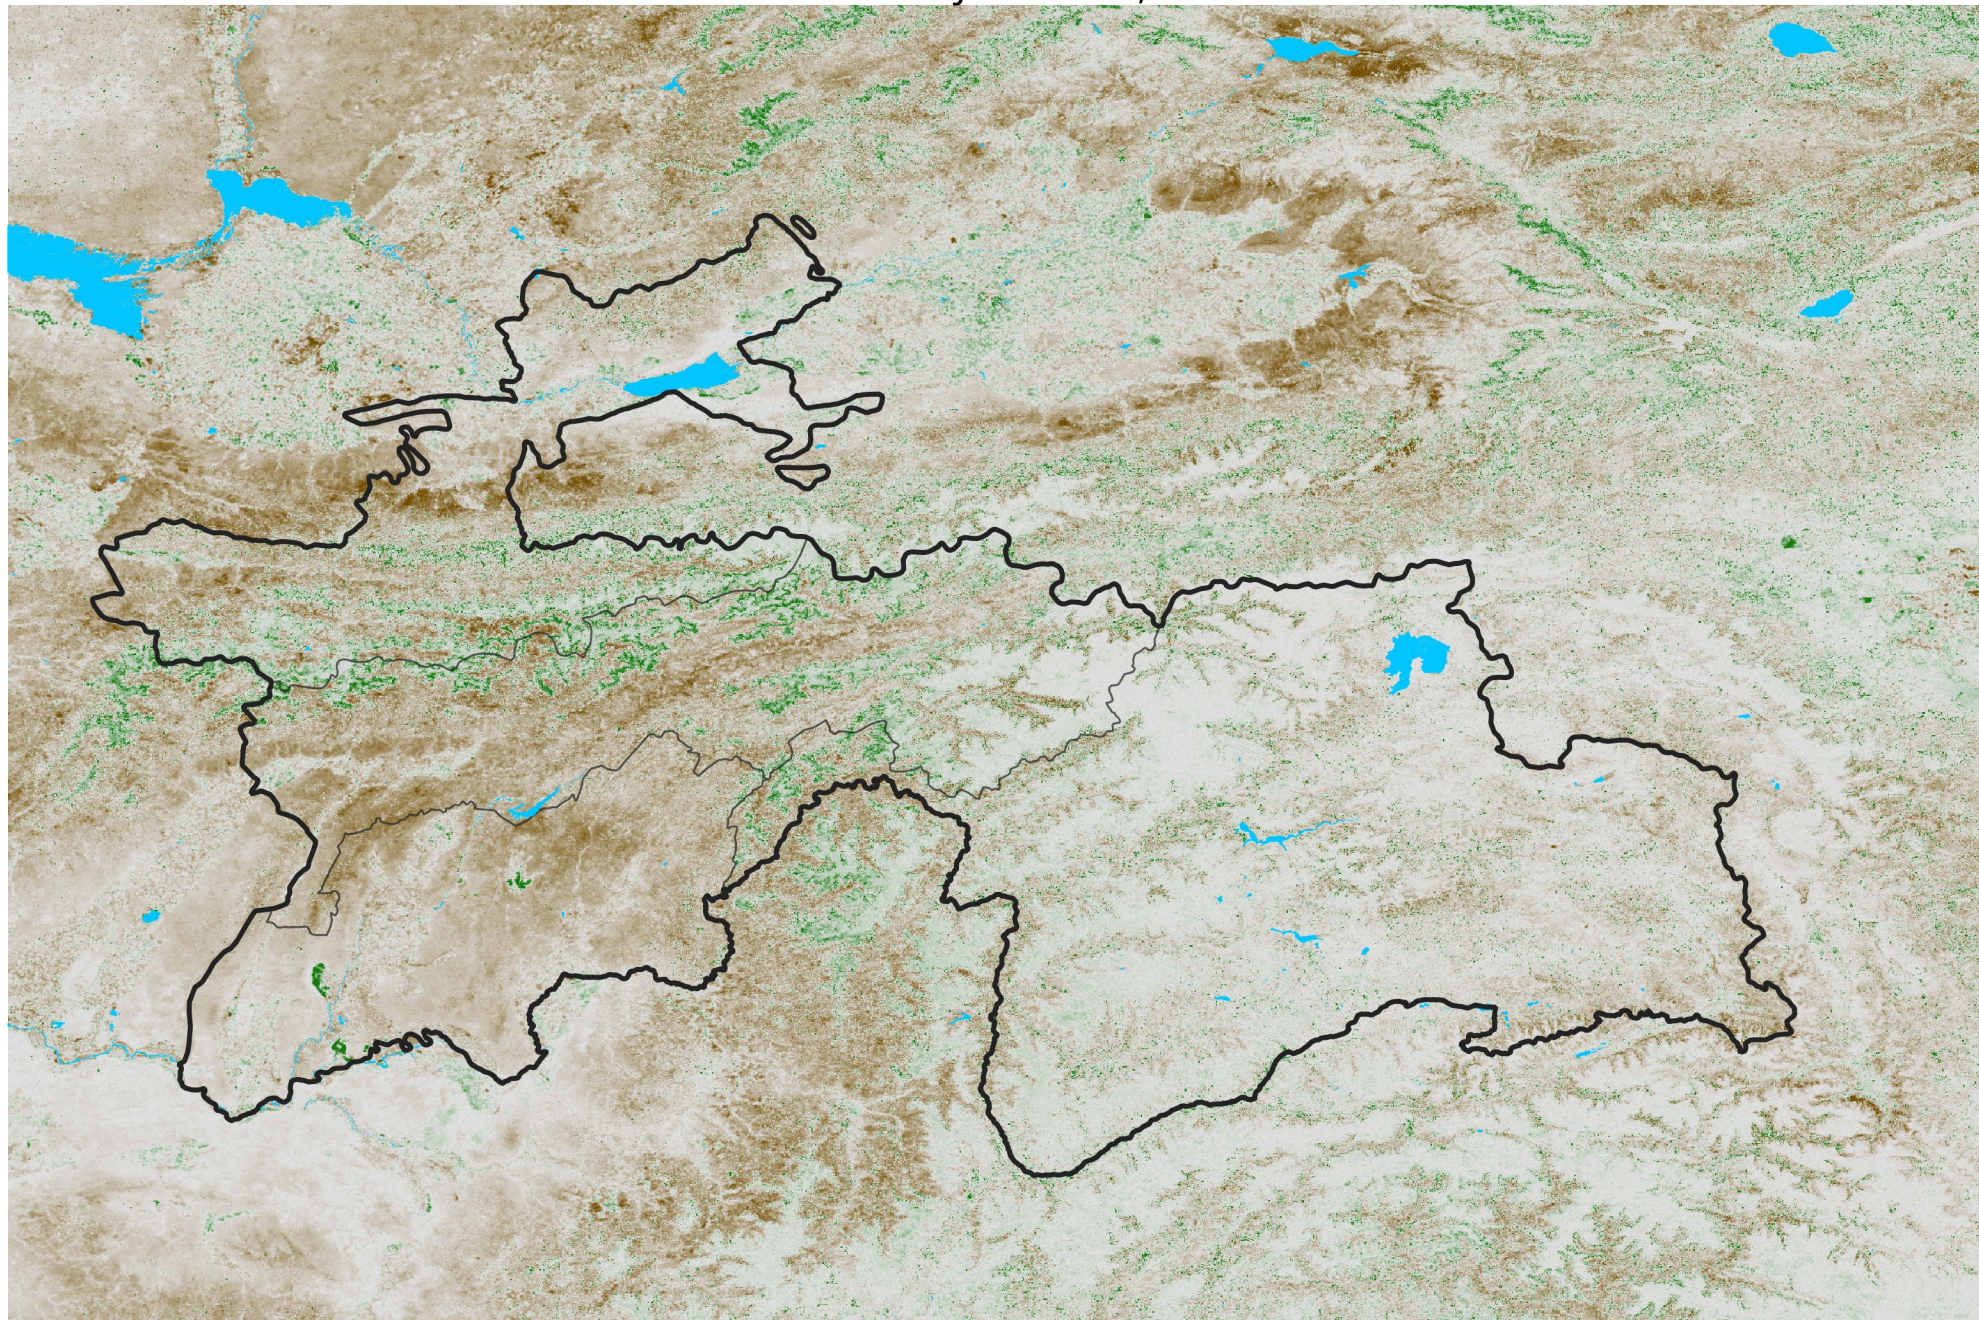

# Tajikistan NDVI Anomaly

2021 minus Mean (2012 - 2021)

Period 36 / Jun 21 - 30, 2021

## NDVI Anomaly

< -0.3   -0.2   -0.1   -0.05   0.05   0.1   0.2   > 0.3

Negative

No Difference

Positive