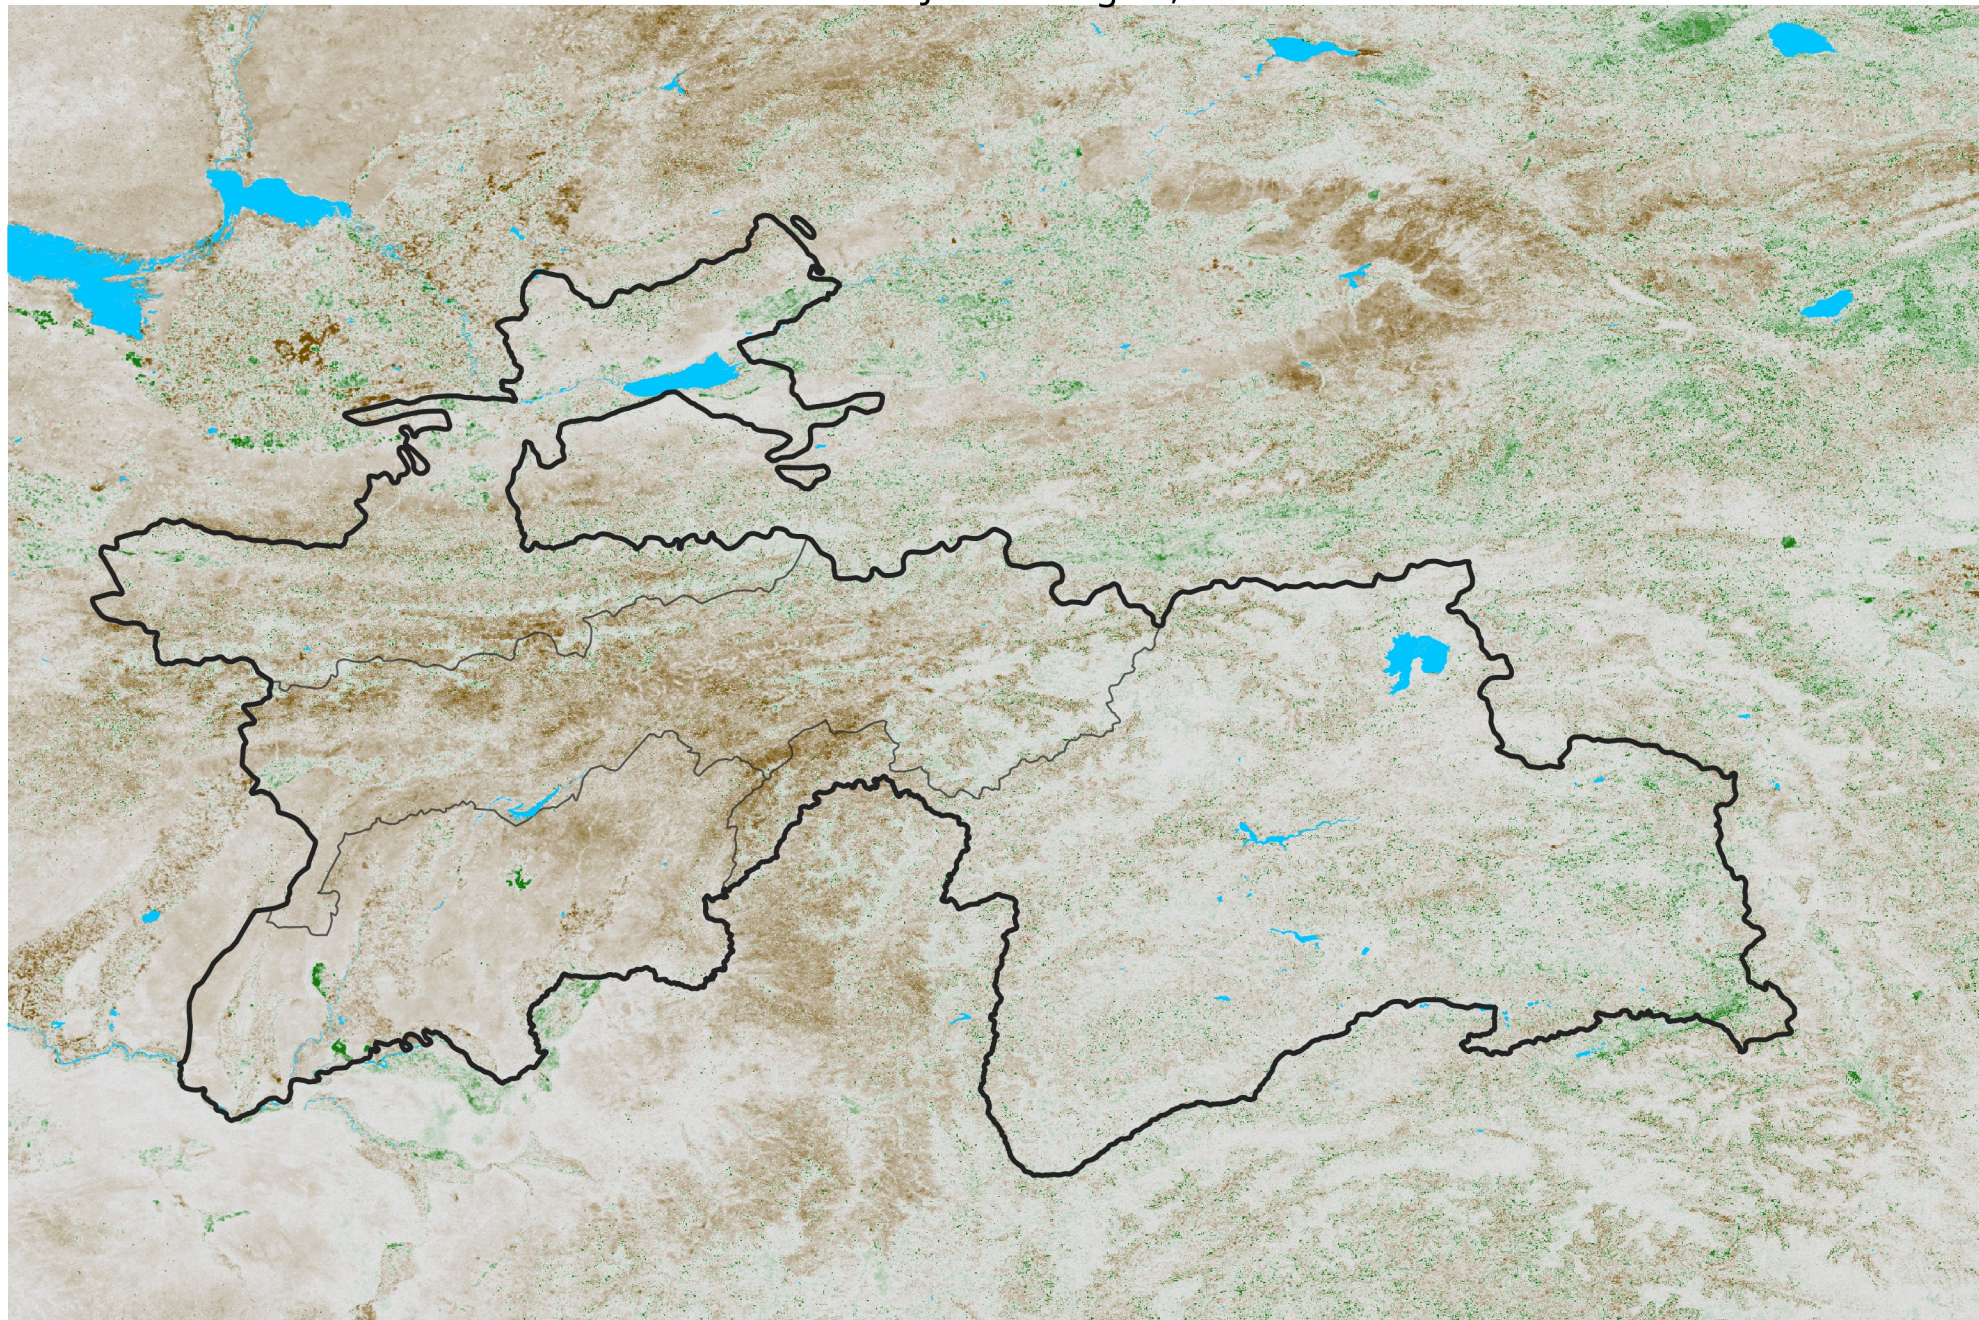

# Tajikistan NDVI Anomaly

2021 minus Mean (2012 - 2021)

Period 43 / Jul 26 - Aug 05, 2021

## NDVI Anomaly

< -0.3   -0.2   -0.1   -0.05   0.05   0.1   0.2   > 0.3

Negative

No Difference

Positive