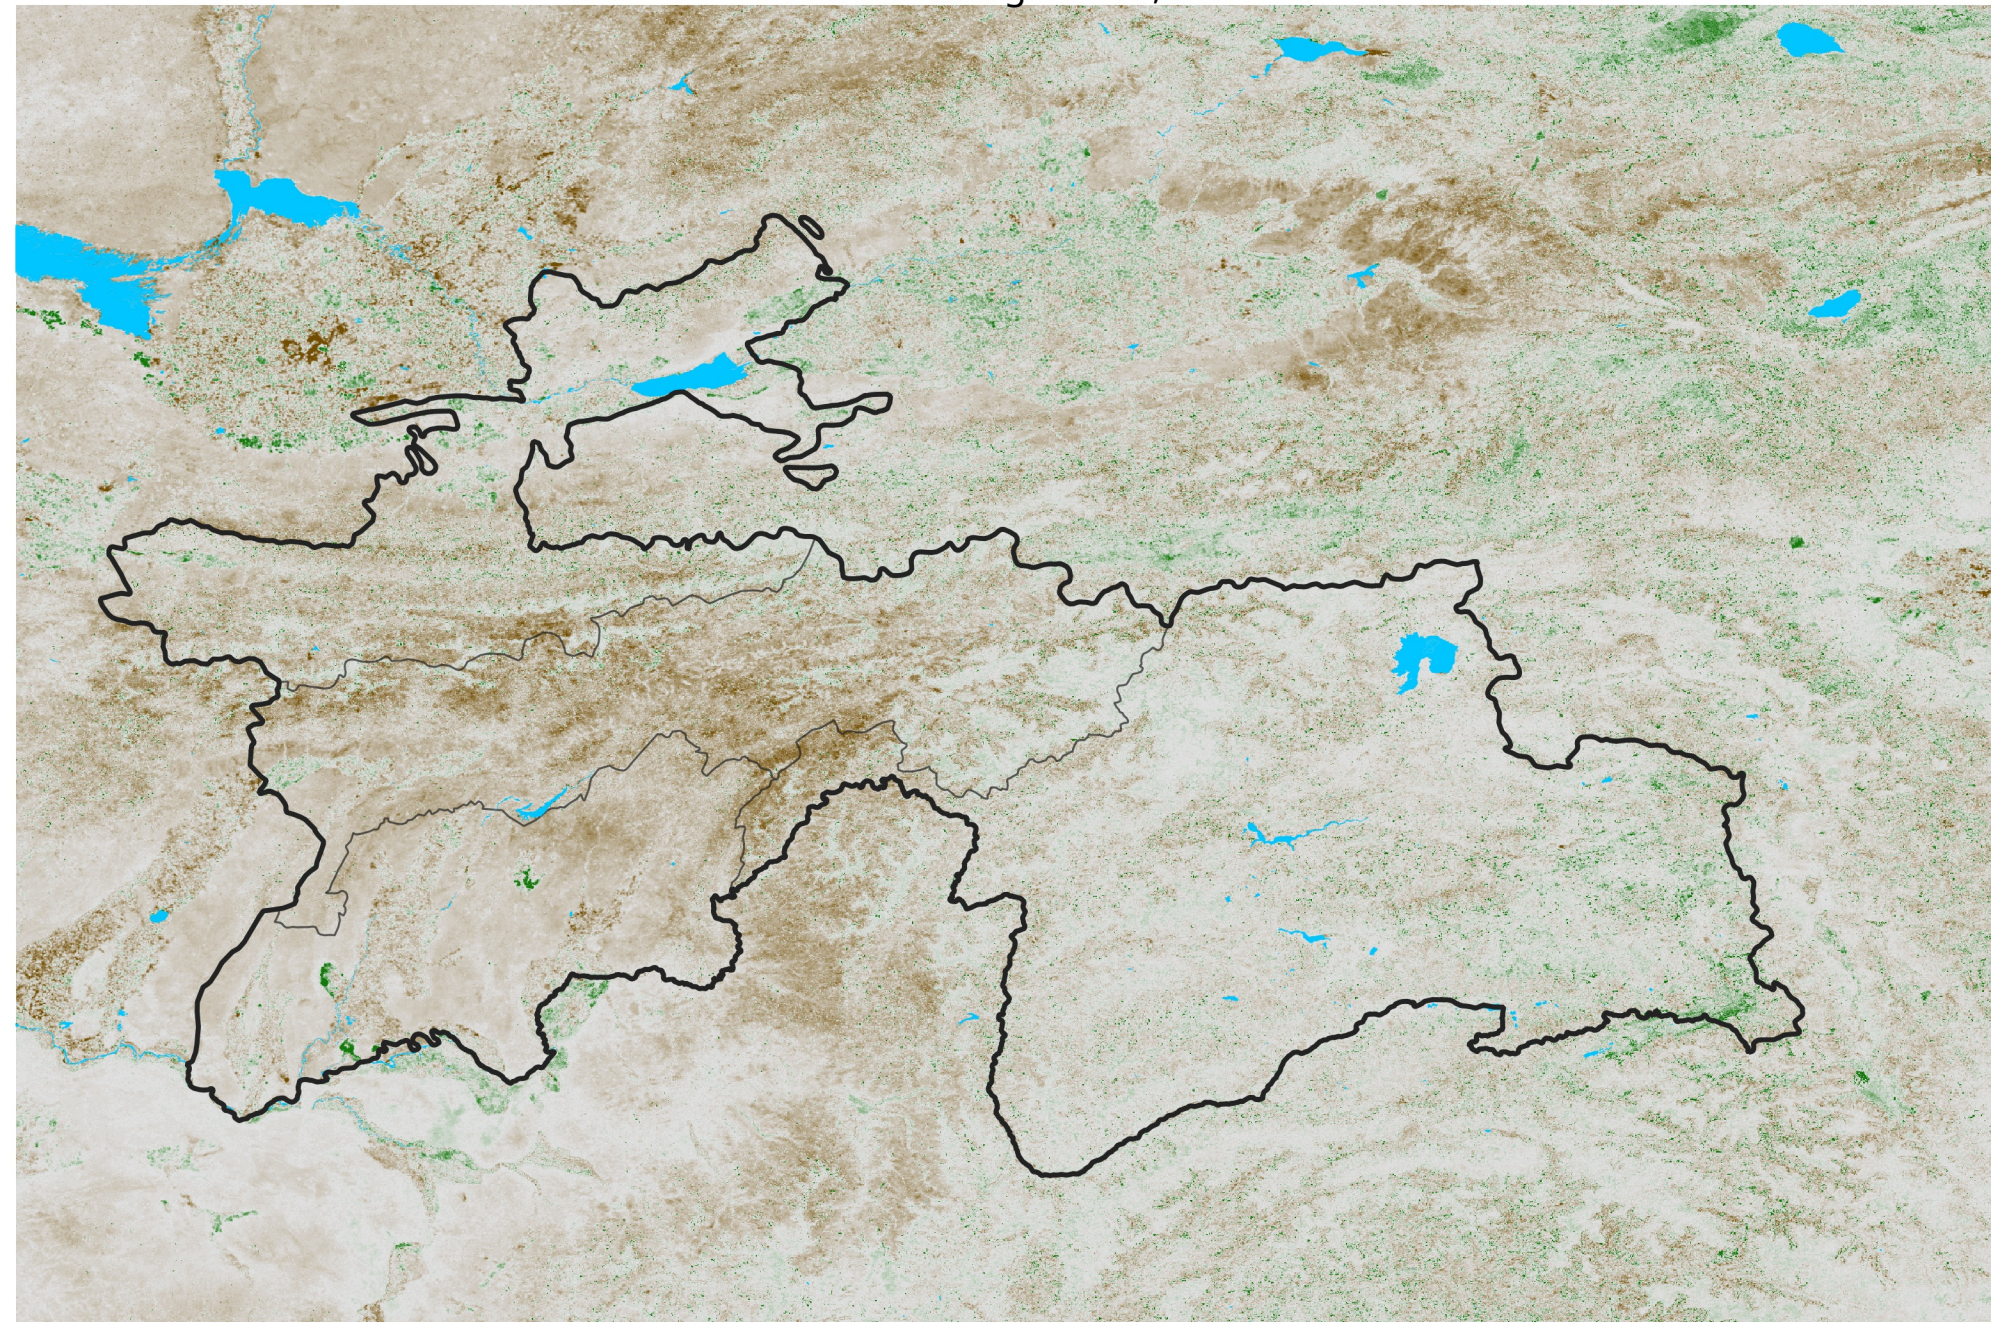

# Tajikistan NDVI Anomaly

2021 minus Mean (2012 - 2021)

Period 44 / Aug 01 - 10, 2021

## NDVI Anomaly

< -0.3   -0.2   -0.1   -0.05   0.05   0.1   0.2   > 0.3

Negative

No Difference

Positive