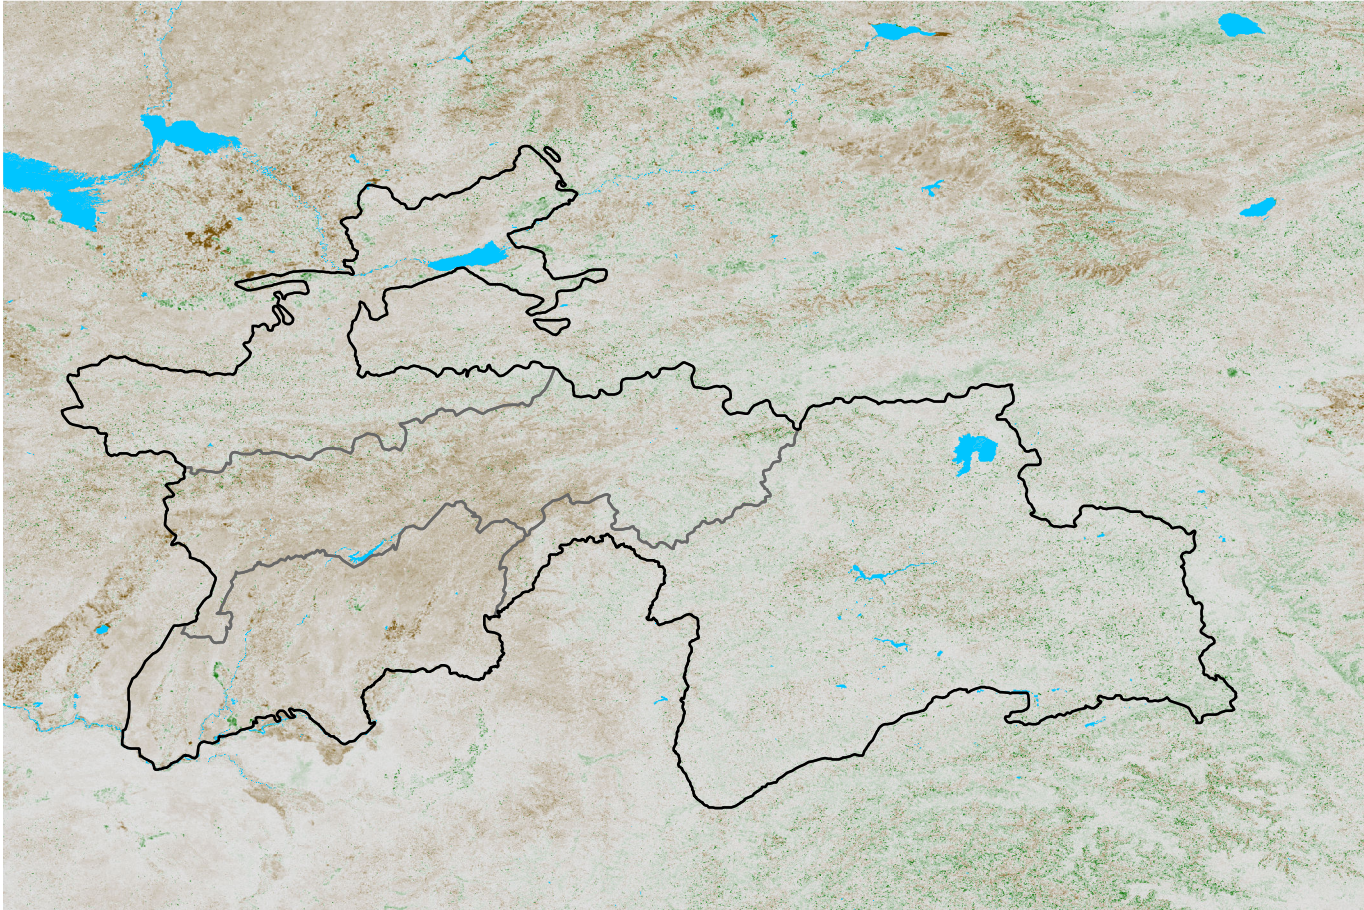

# Tajikistan NDVI Anomaly

2021 minus Mean (2012 - 2021)

Period 56 / Oct 01 - 10, 2021

## NDVI Anomaly

< -0.3   -0.2   -0.1   -0.05   0.05   0.1   0.2   >0.3

Negative

No Difference

Positive