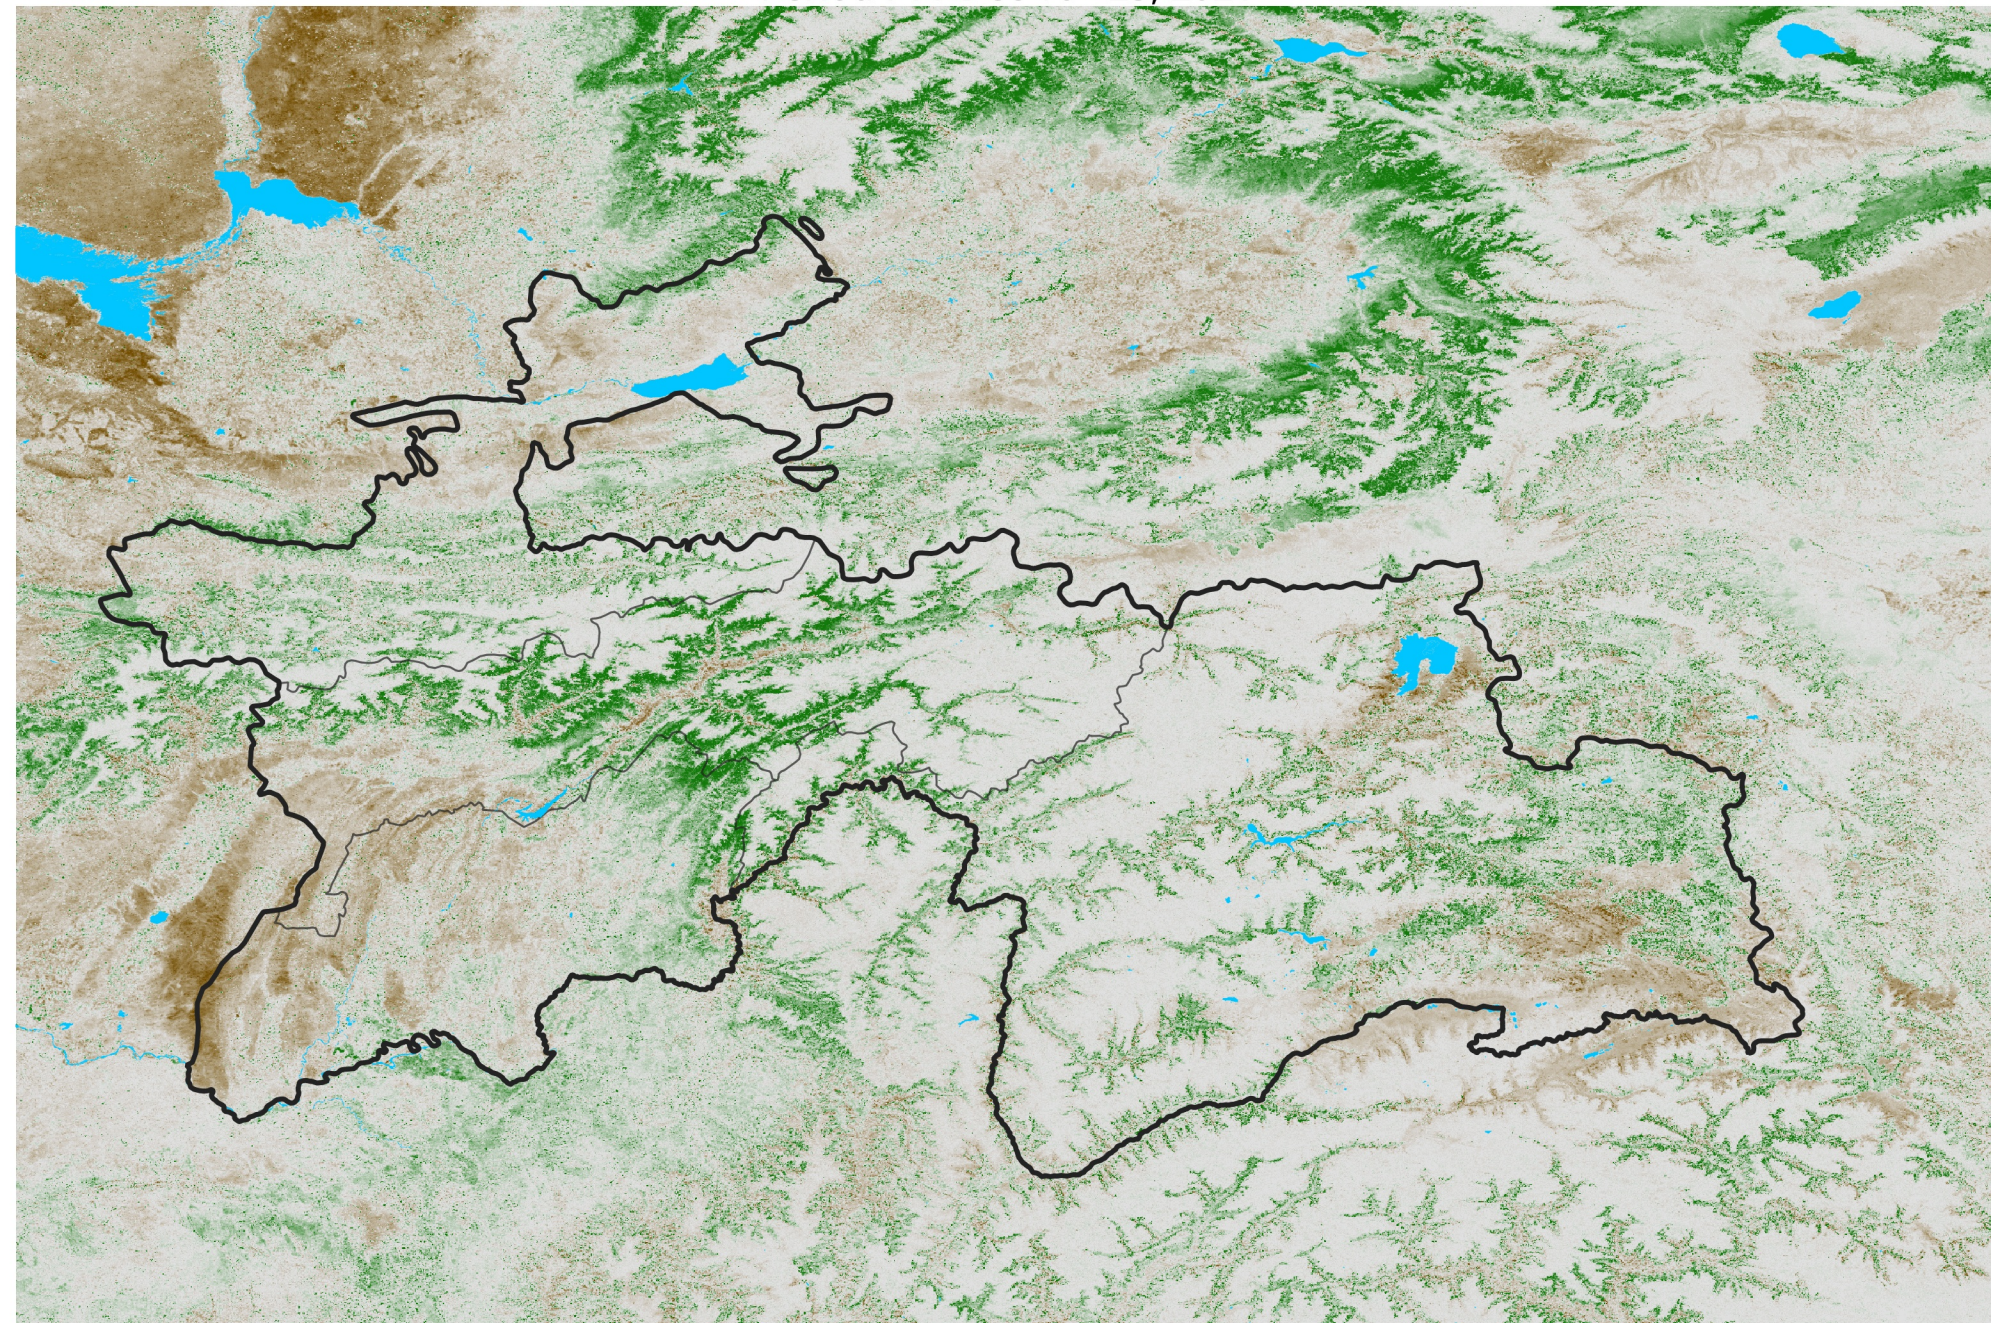

# Tajikistan NDVI Anomaly

2021 minus Mean (2012 - 2021)

Period 71 / Dec 16 - 25, 2021

## NDVI Anomaly

< -0.3   -0.2   -0.1   -0.05   0.05   0.1   0.2   > 0.3

Negative

No Difference

Positive