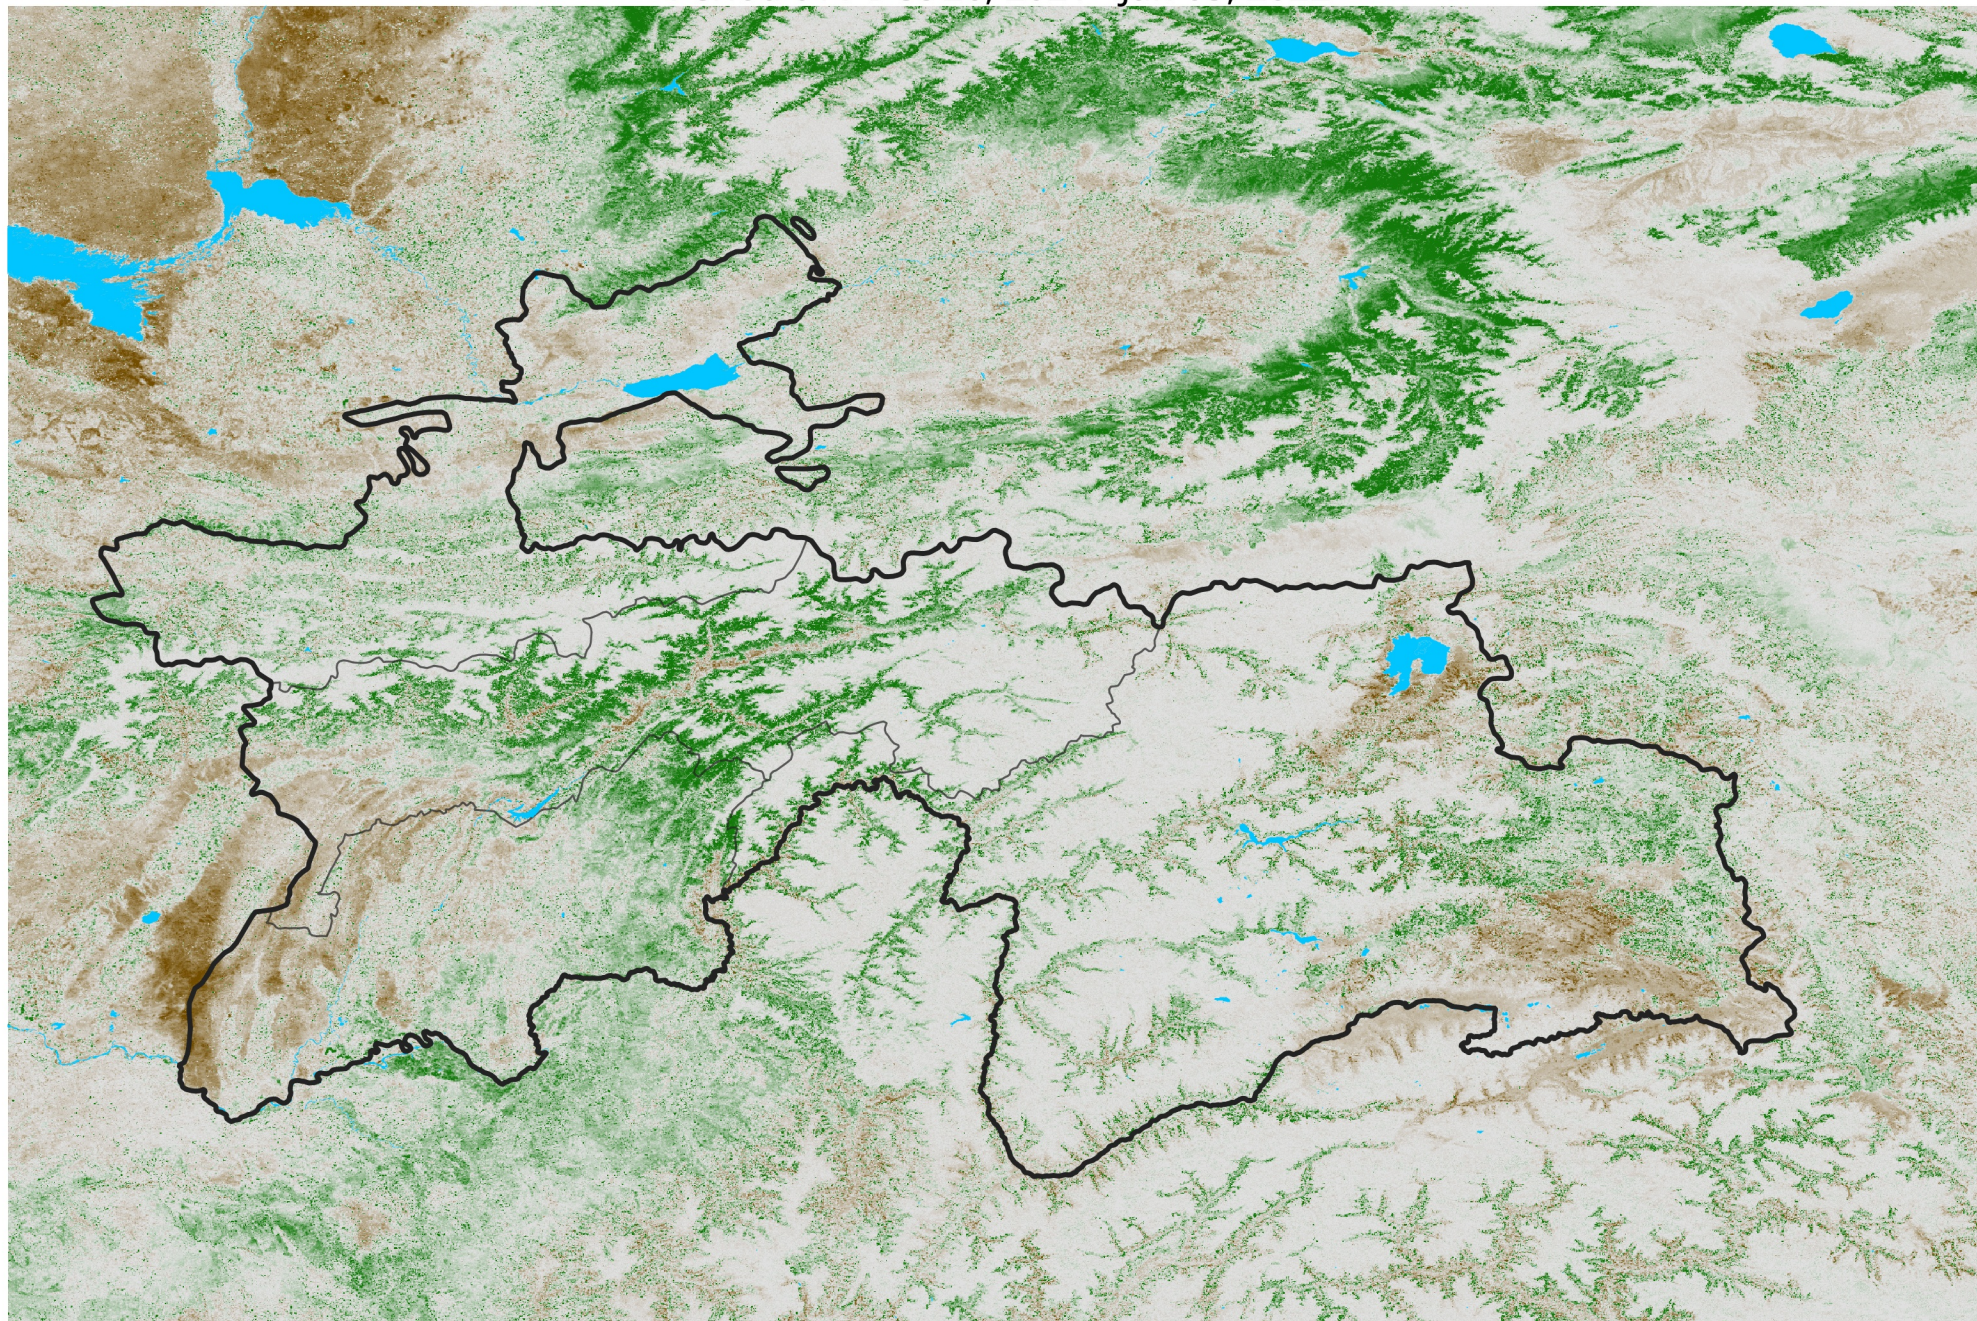

# Tajikistan NDVI Anomaly

2022 minus Mean (2012 - 2021)

Period 01 / Dec 26, 2021 - Jan 05, 2022

## NDVI Anomaly

< -0.3   -0.2   -0.1   -0.05   0.05   0.1   0.2   > 0.3

Negative

No Difference

Positive