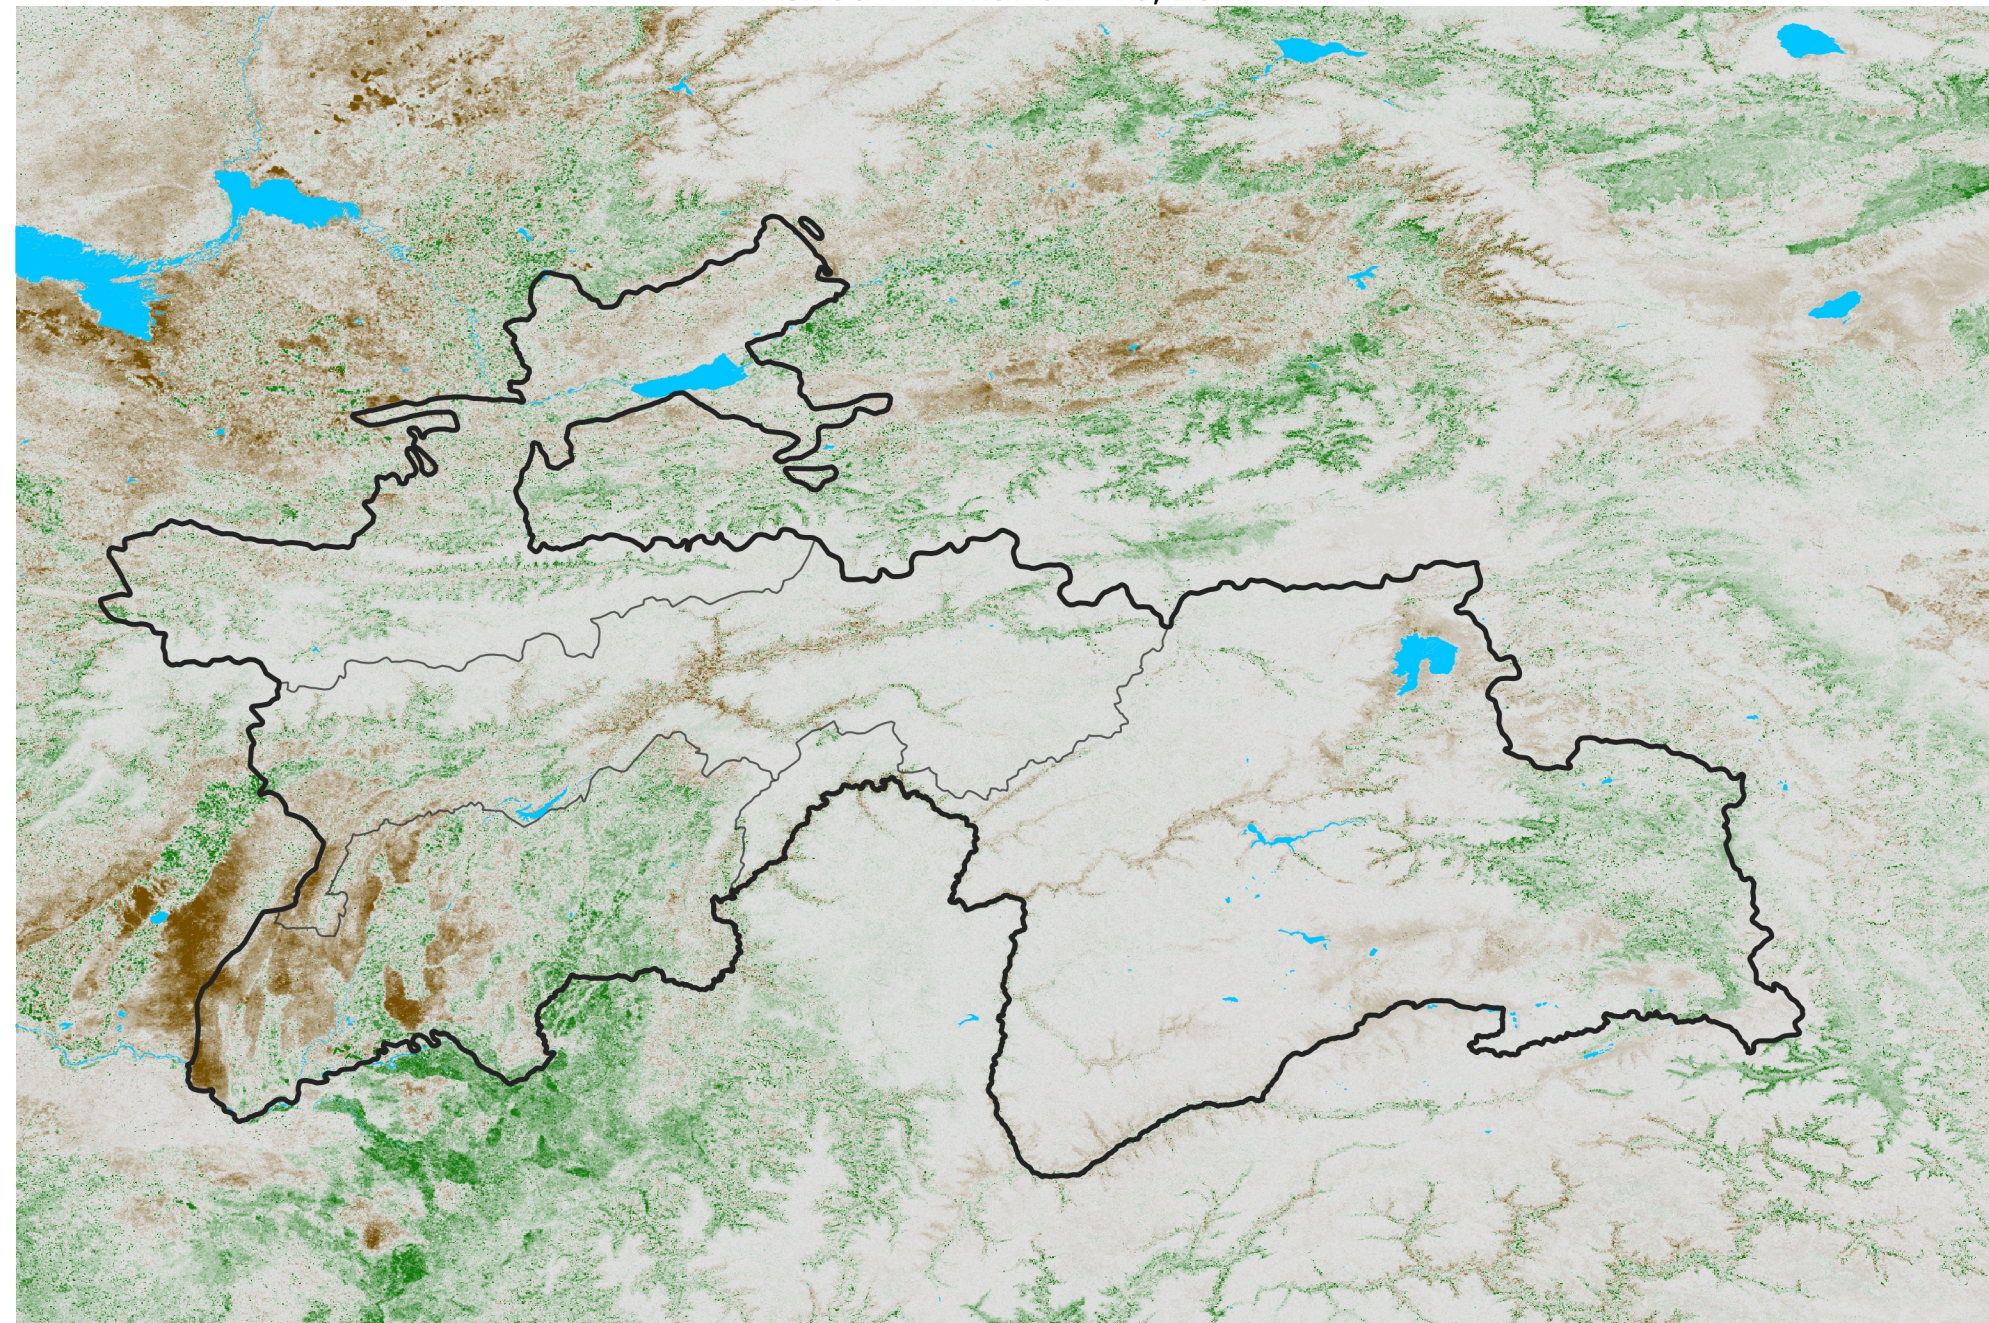

# Tajikistan NDVI Anomaly

2022 minus Mean (2012 - 2021)

Period 14 / Mar 01 - 10, 2022

## NDVI Anomaly

< -0.3   -0.2   -0.1   -0.05   0.05   0.1   0.2   > 0.3

Negative

No Difference

Positive