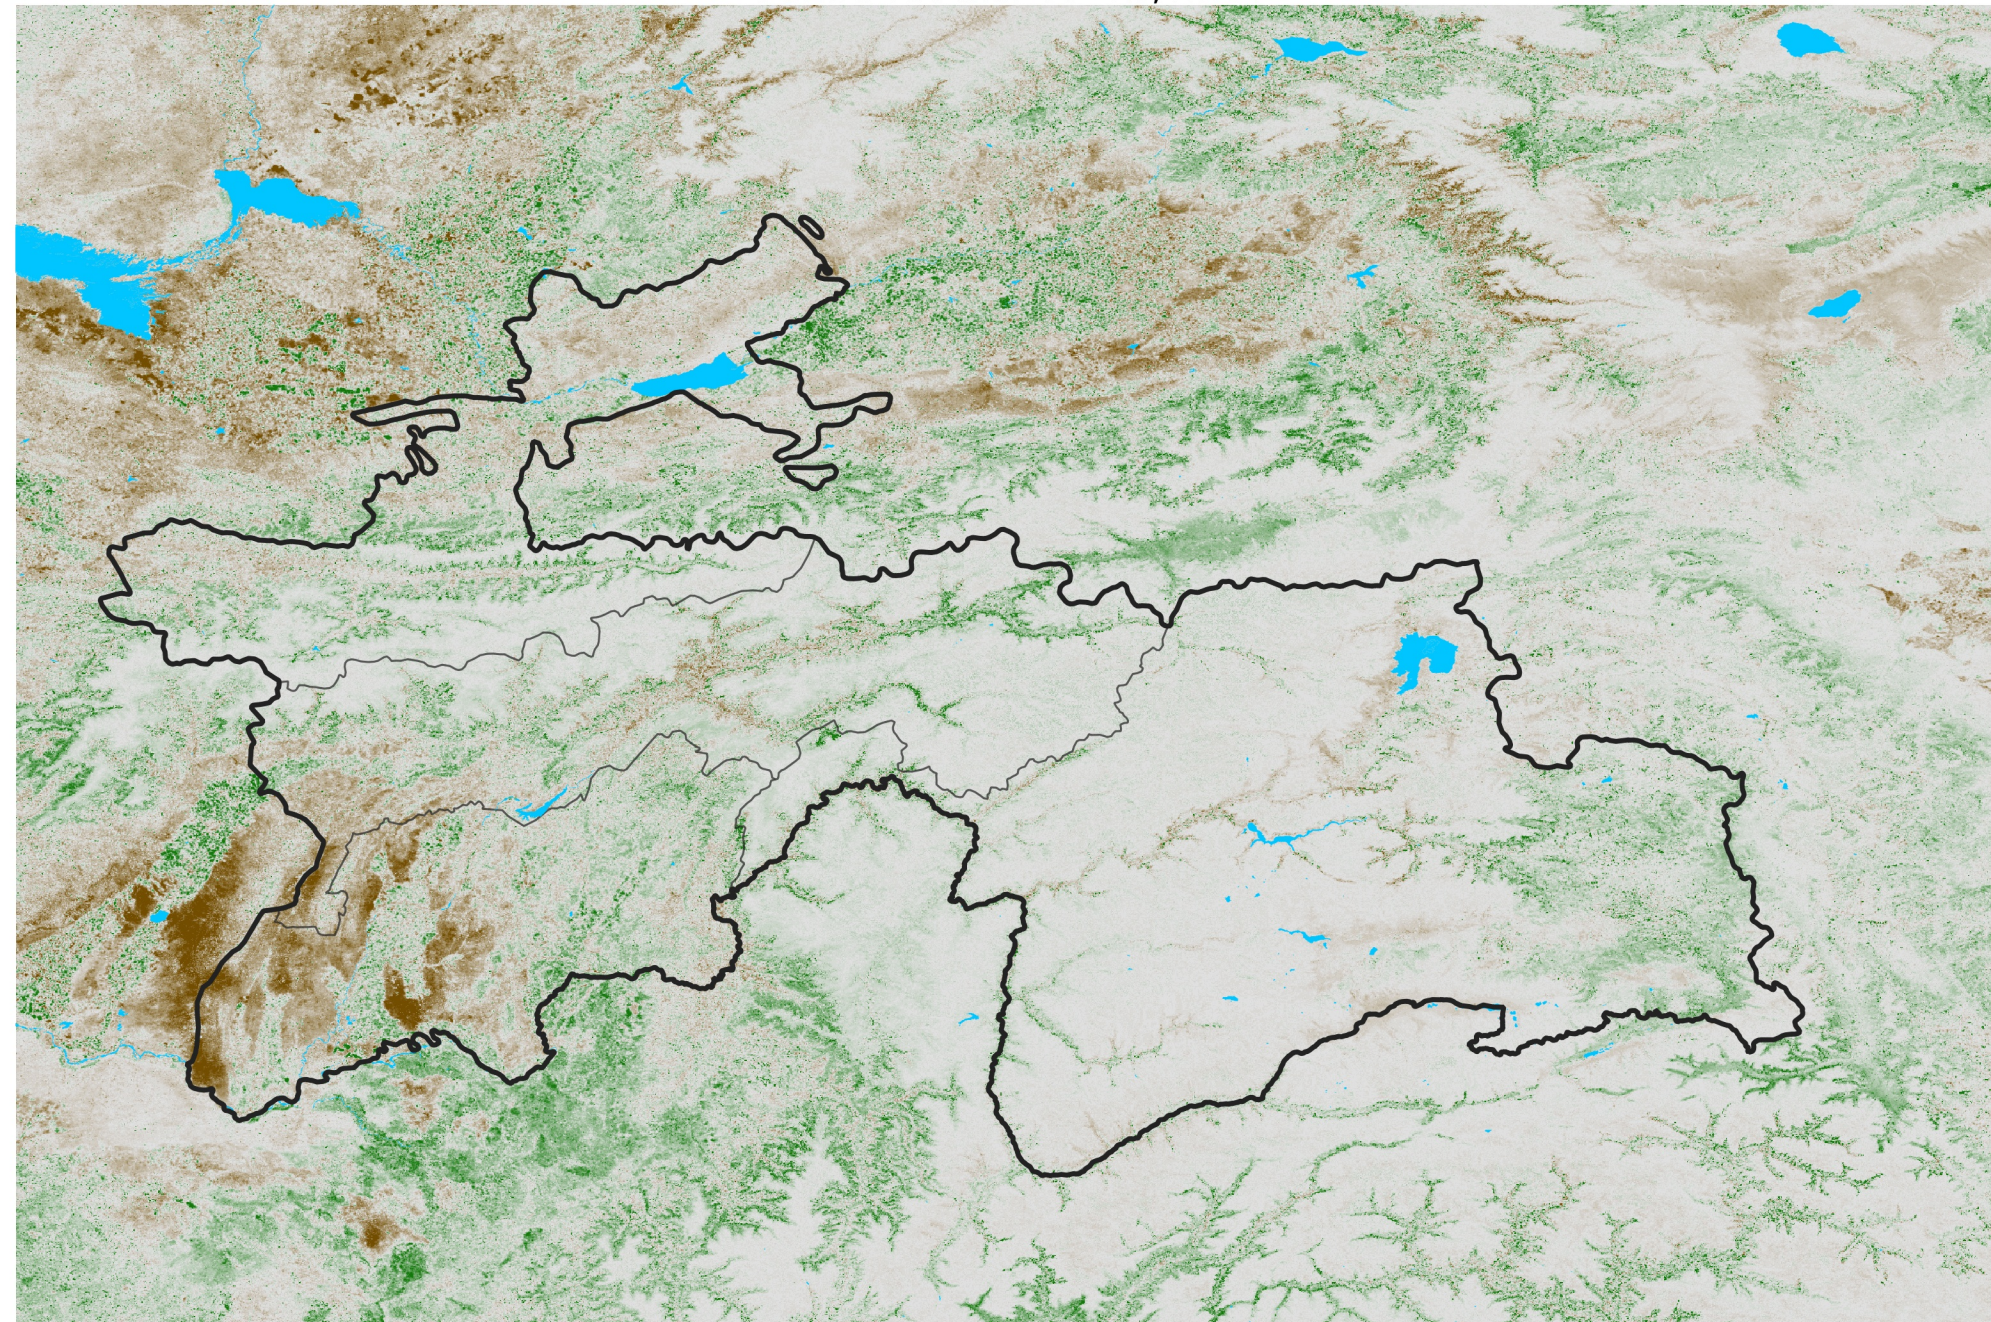

# Tajikistan NDVI Anomaly

2022 minus Mean (2012 - 2021)

Period 16 / Mar 11 - 20, 2022

## NDVI Anomaly

< -0.3   -0.2   -0.1   -0.05   0.05   0.1   0.2   > 0.3

Negative

No Difference

Positive