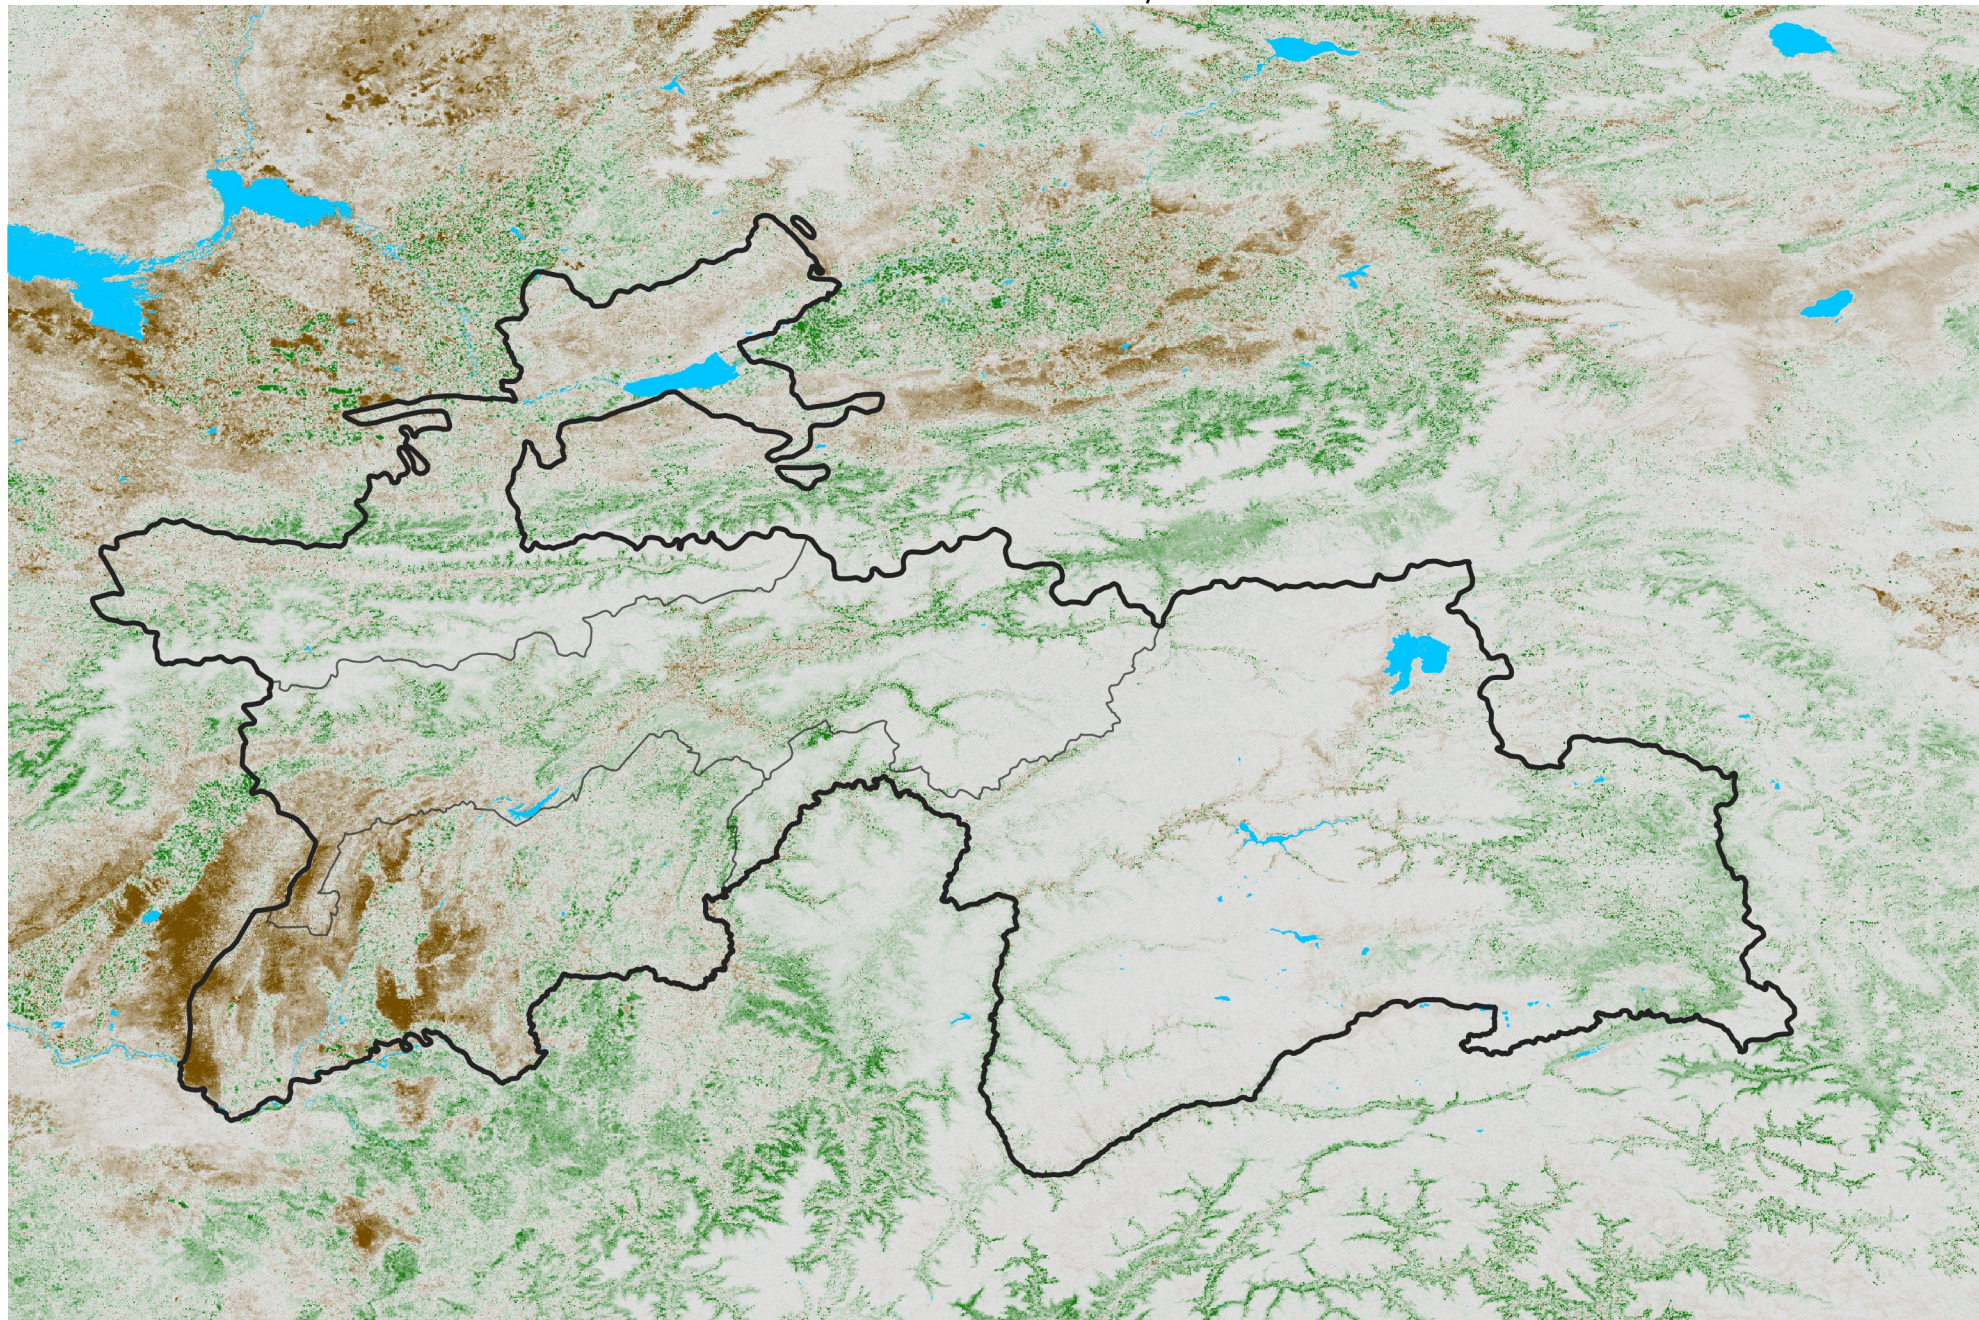

# Tajikistan NDVI Anomaly

2022 minus Mean (2012 - 2021)

Period 17 / Mar 16 - 25, 2022

## NDVI Anomaly

< -0.3   -0.2   -0.1   -0.05   0.05   0.1   0.2   >0.3

Negative

No Difference

Positive