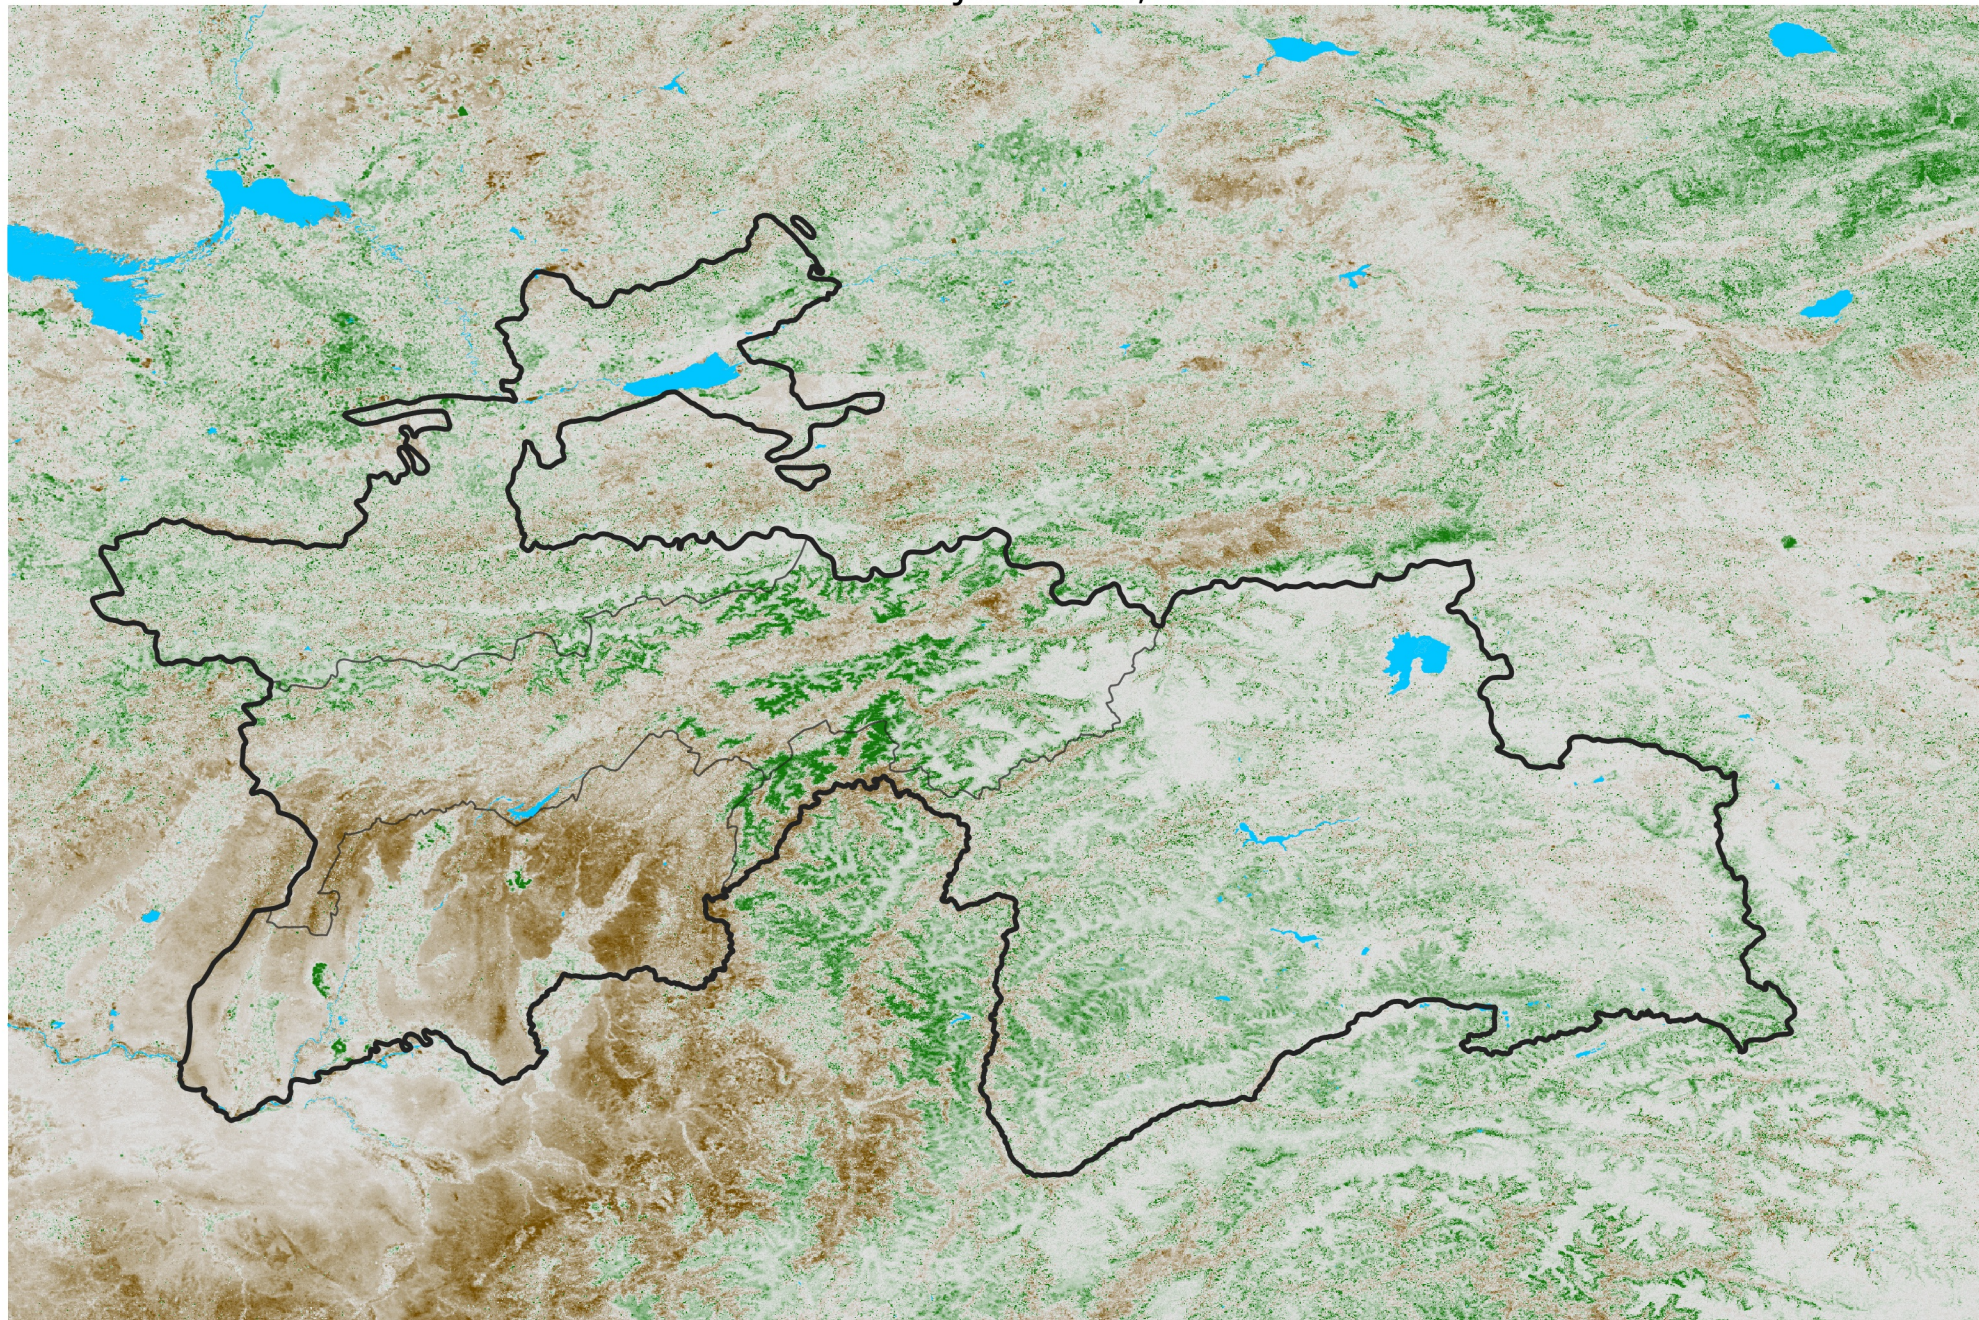

# Tajikistan NDVI Anomaly

2022 minus Mean (2012 - 2021)

Period 34 / Jun 11 - 20, 2022

## NDVI Anomaly

< -0.3   -0.2   -0.1   -0.05   0.05   0.1   0.2   >0.3

Negative

No Difference

Positive