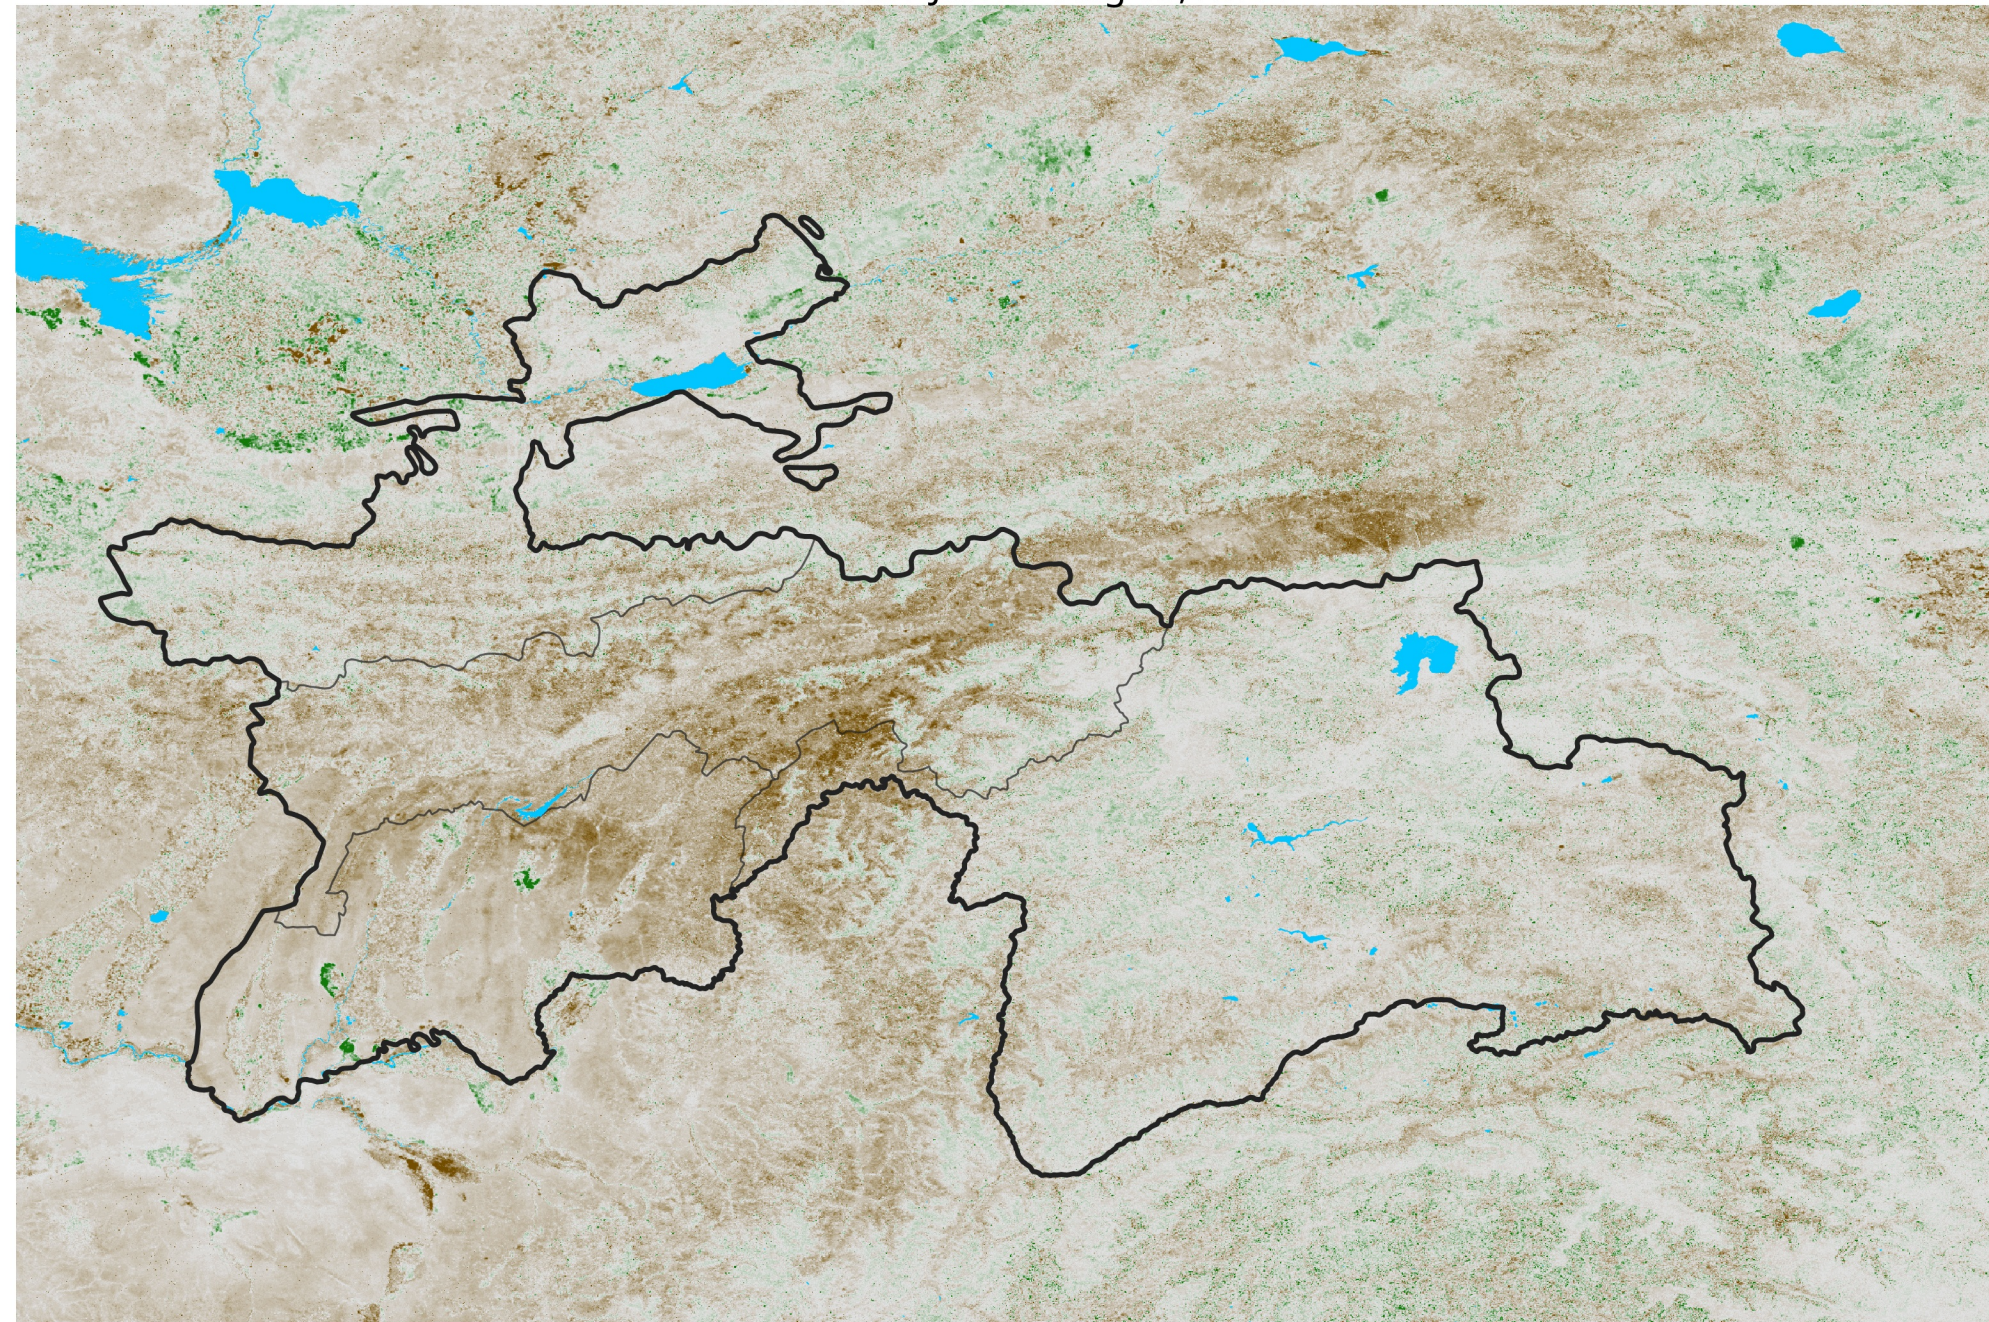

# Tajikistan NDVI Anomaly

2022 minus Mean (2012 - 2021)

Period 43 / Jul 26 - Aug 05, 2022

## NDVI Anomaly

< -0.3   -0.2   -0.1   -0.05   0.05   0.1   0.2   > 0.3

Negative

No Difference

Positive