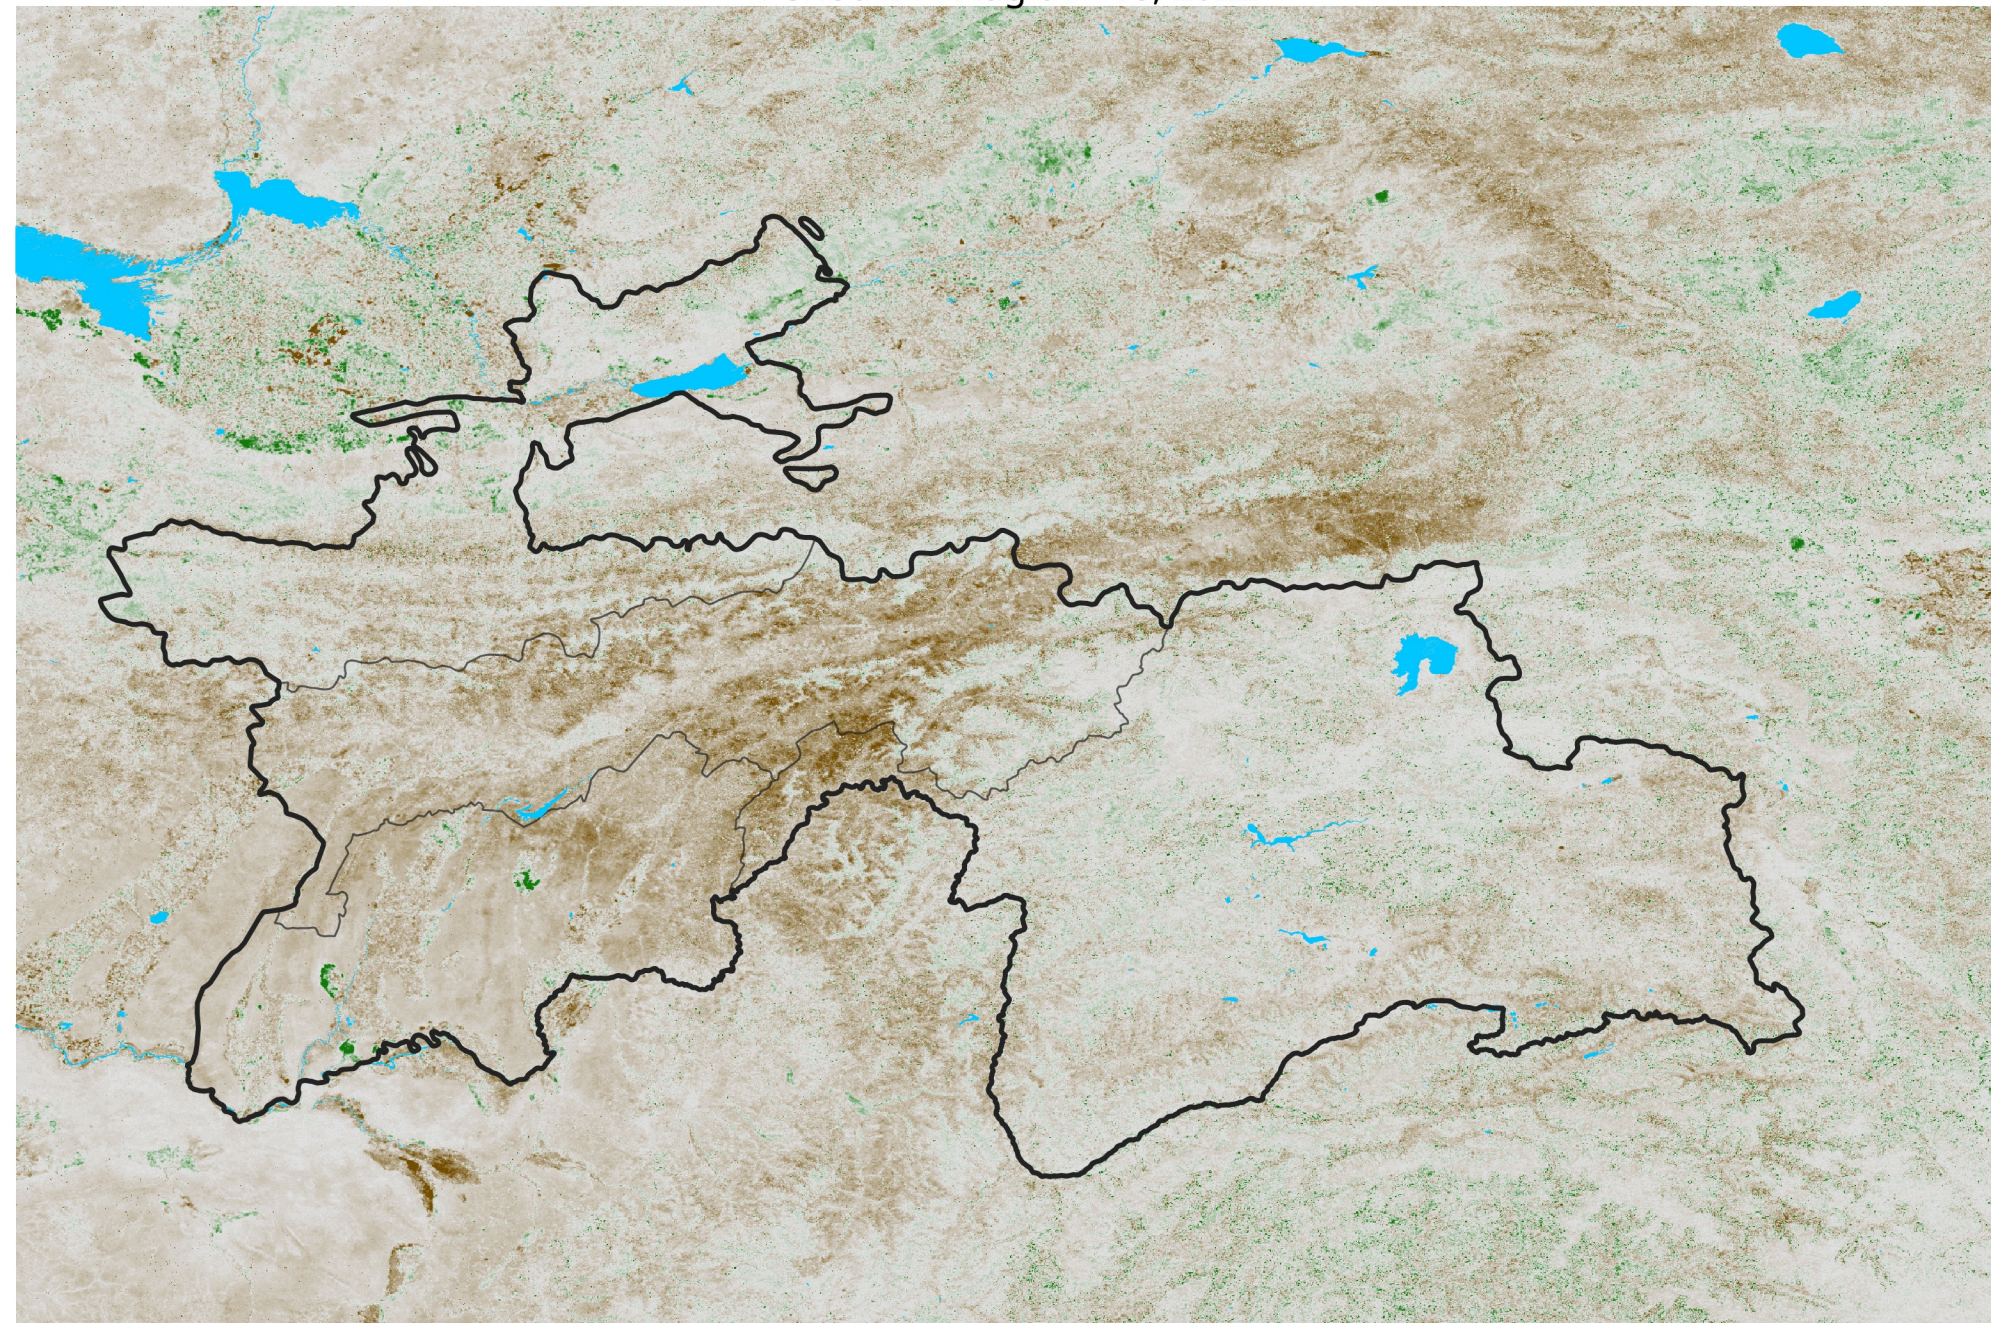

# Tajikistan NDVI Anomaly

2022 minus Mean (2012 - 2021)

Period 44 / Aug 01 - 10, 2022

## NDVI Anomaly

< -0.3   -0.2   -0.1   -0.05   0.05   0.1   0.2   > 0.3

Negative

No Difference

Positive