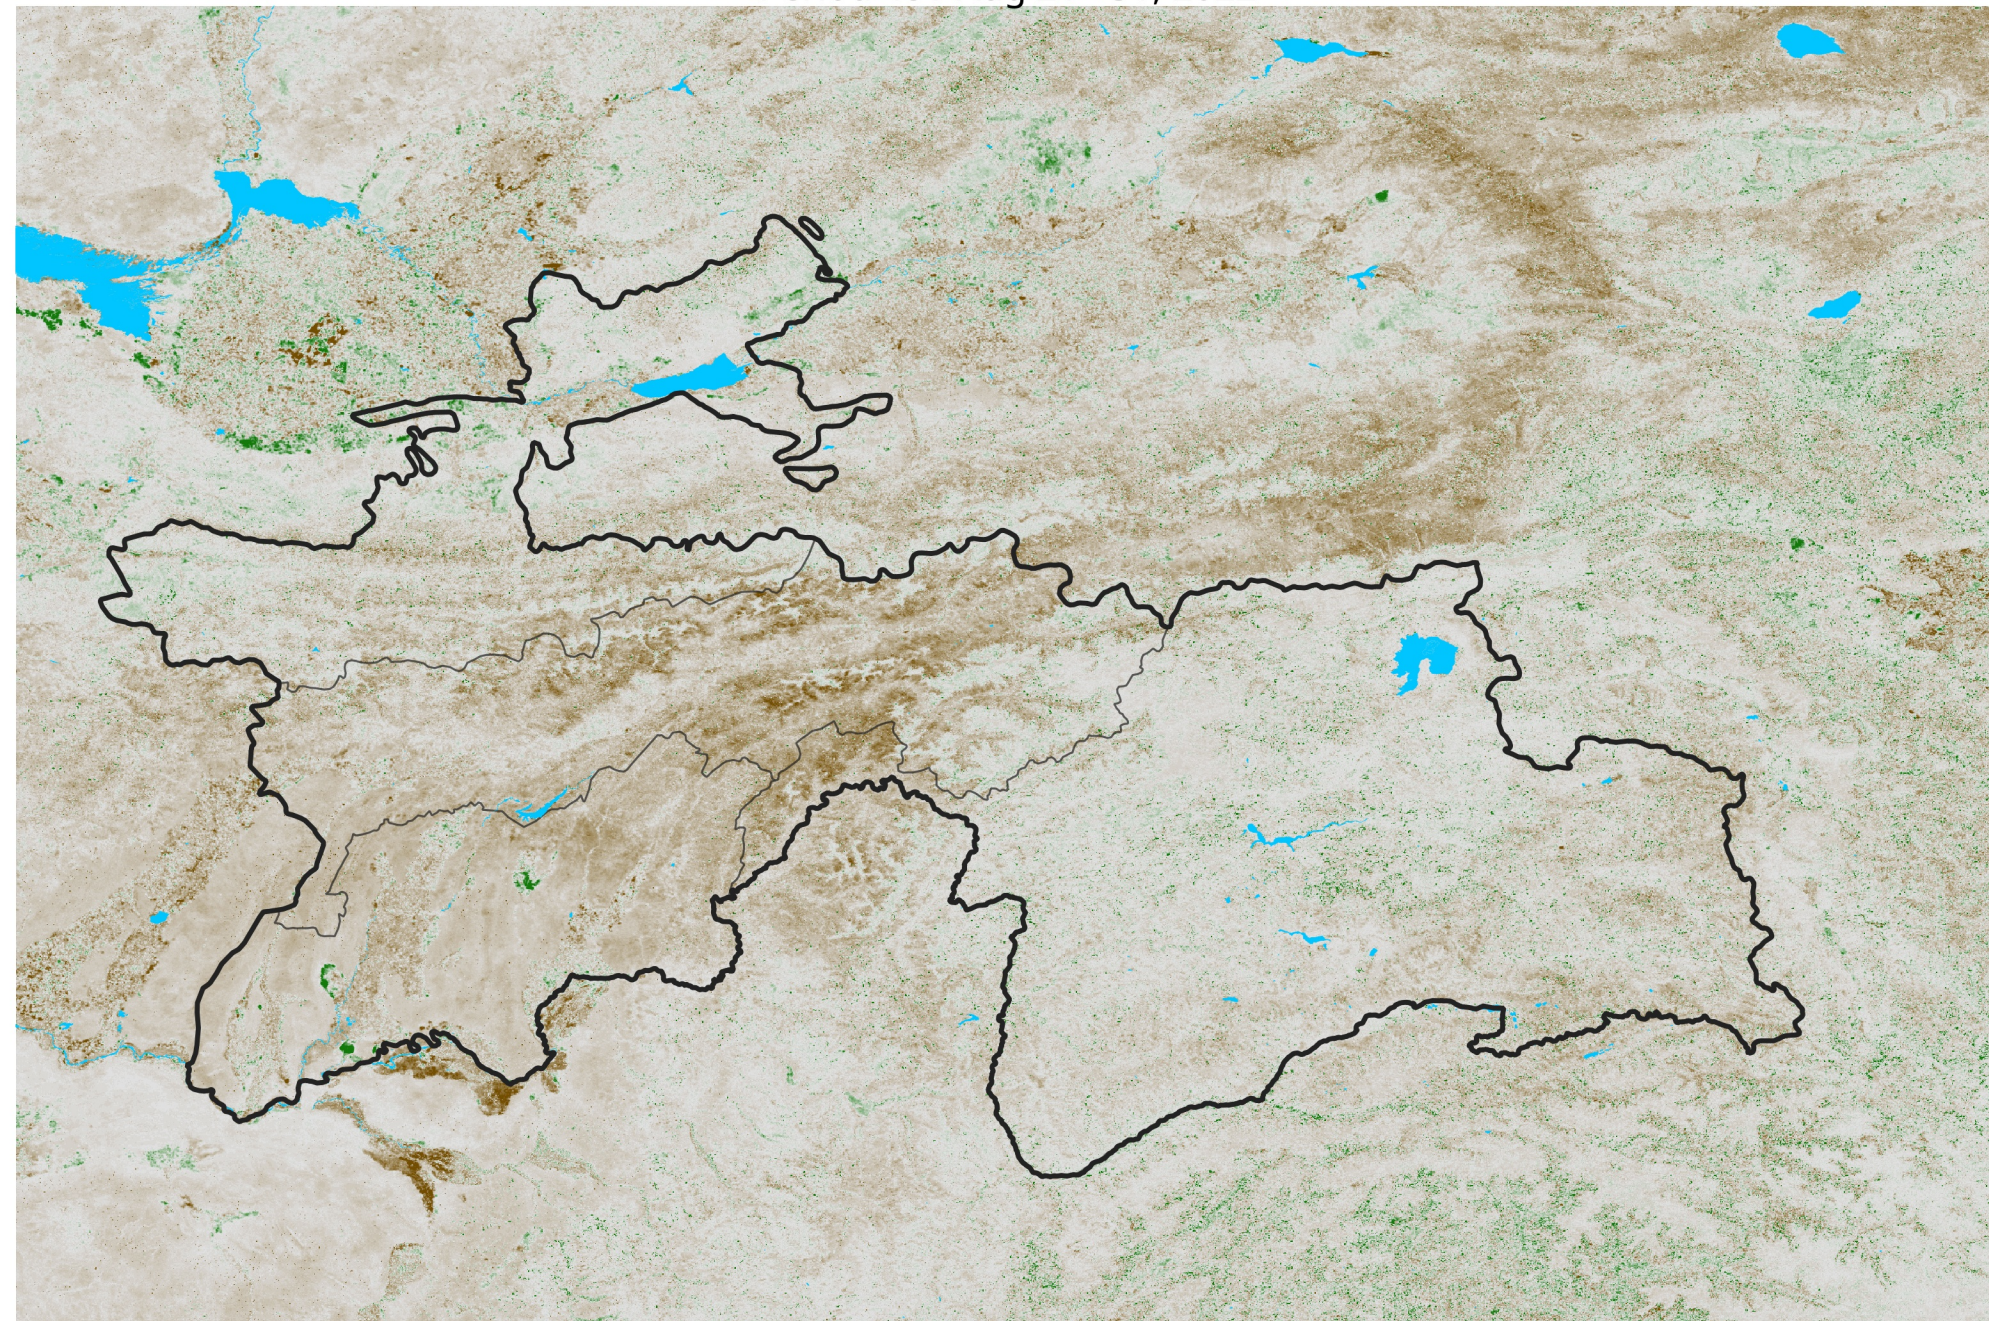

# Tajikistan NDVI Anomaly

2022 minus Mean (2012 - 2021)

Period 48 / Aug 21 - 31, 2022

## NDVI Anomaly

< -0.3   -0.2   -0.1   -0.05   0.05   0.1   0.2   > 0.3

Negative

No Difference

Positive