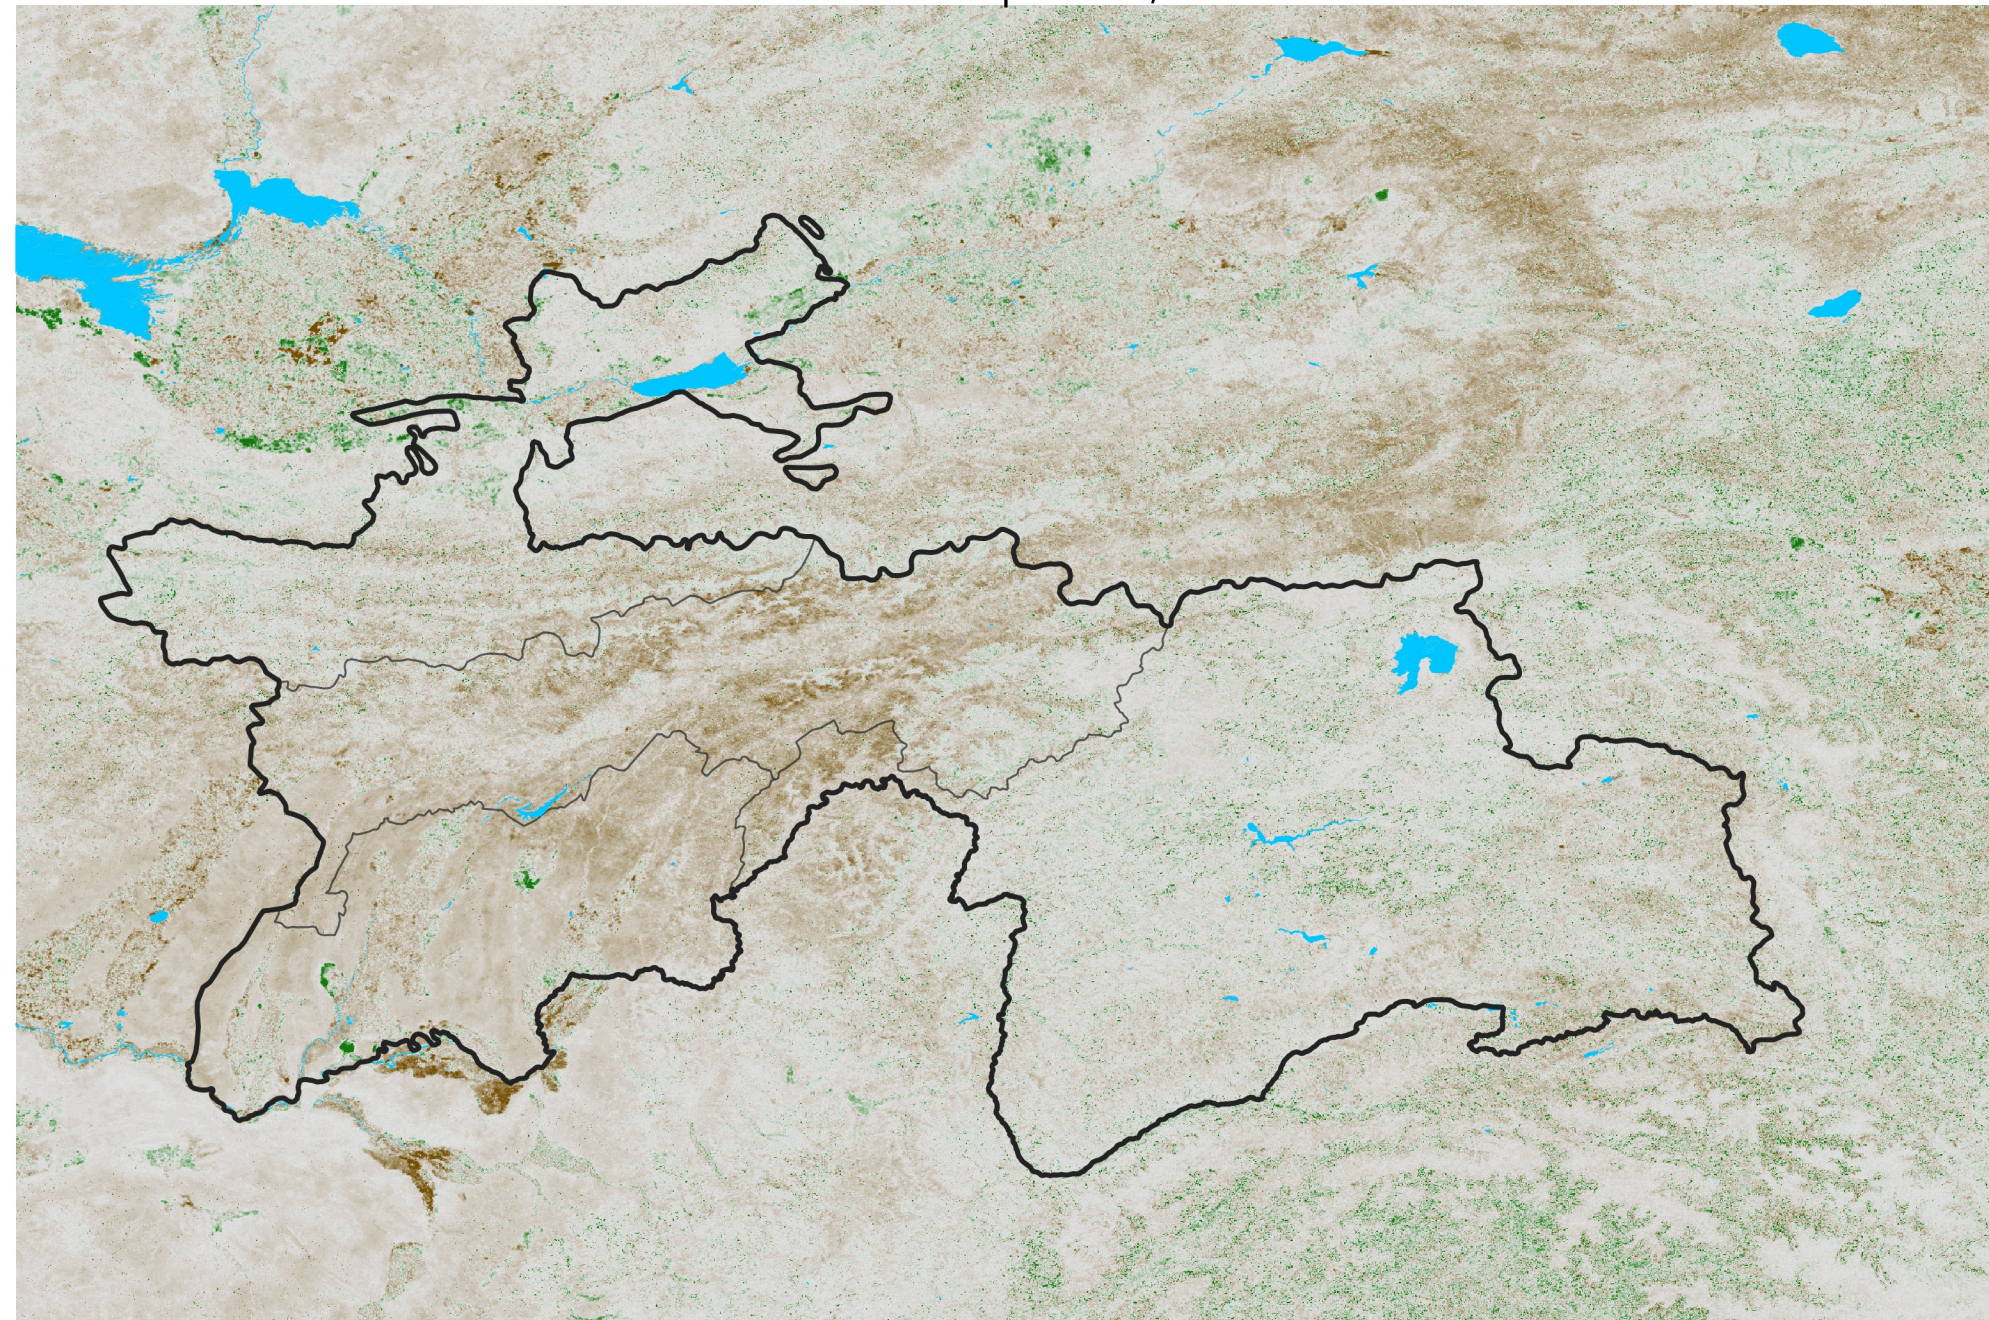

# Tajikistan NDVI Anomaly

2022 minus Mean (2012 - 2021)

Period 50 / Sep 01 - 10, 2022

## NDVI Anomaly

< -0.3   -0.2   -0.1   -0.05   0.05   0.1   0.2   > 0.3

Negative

No Difference

Positive