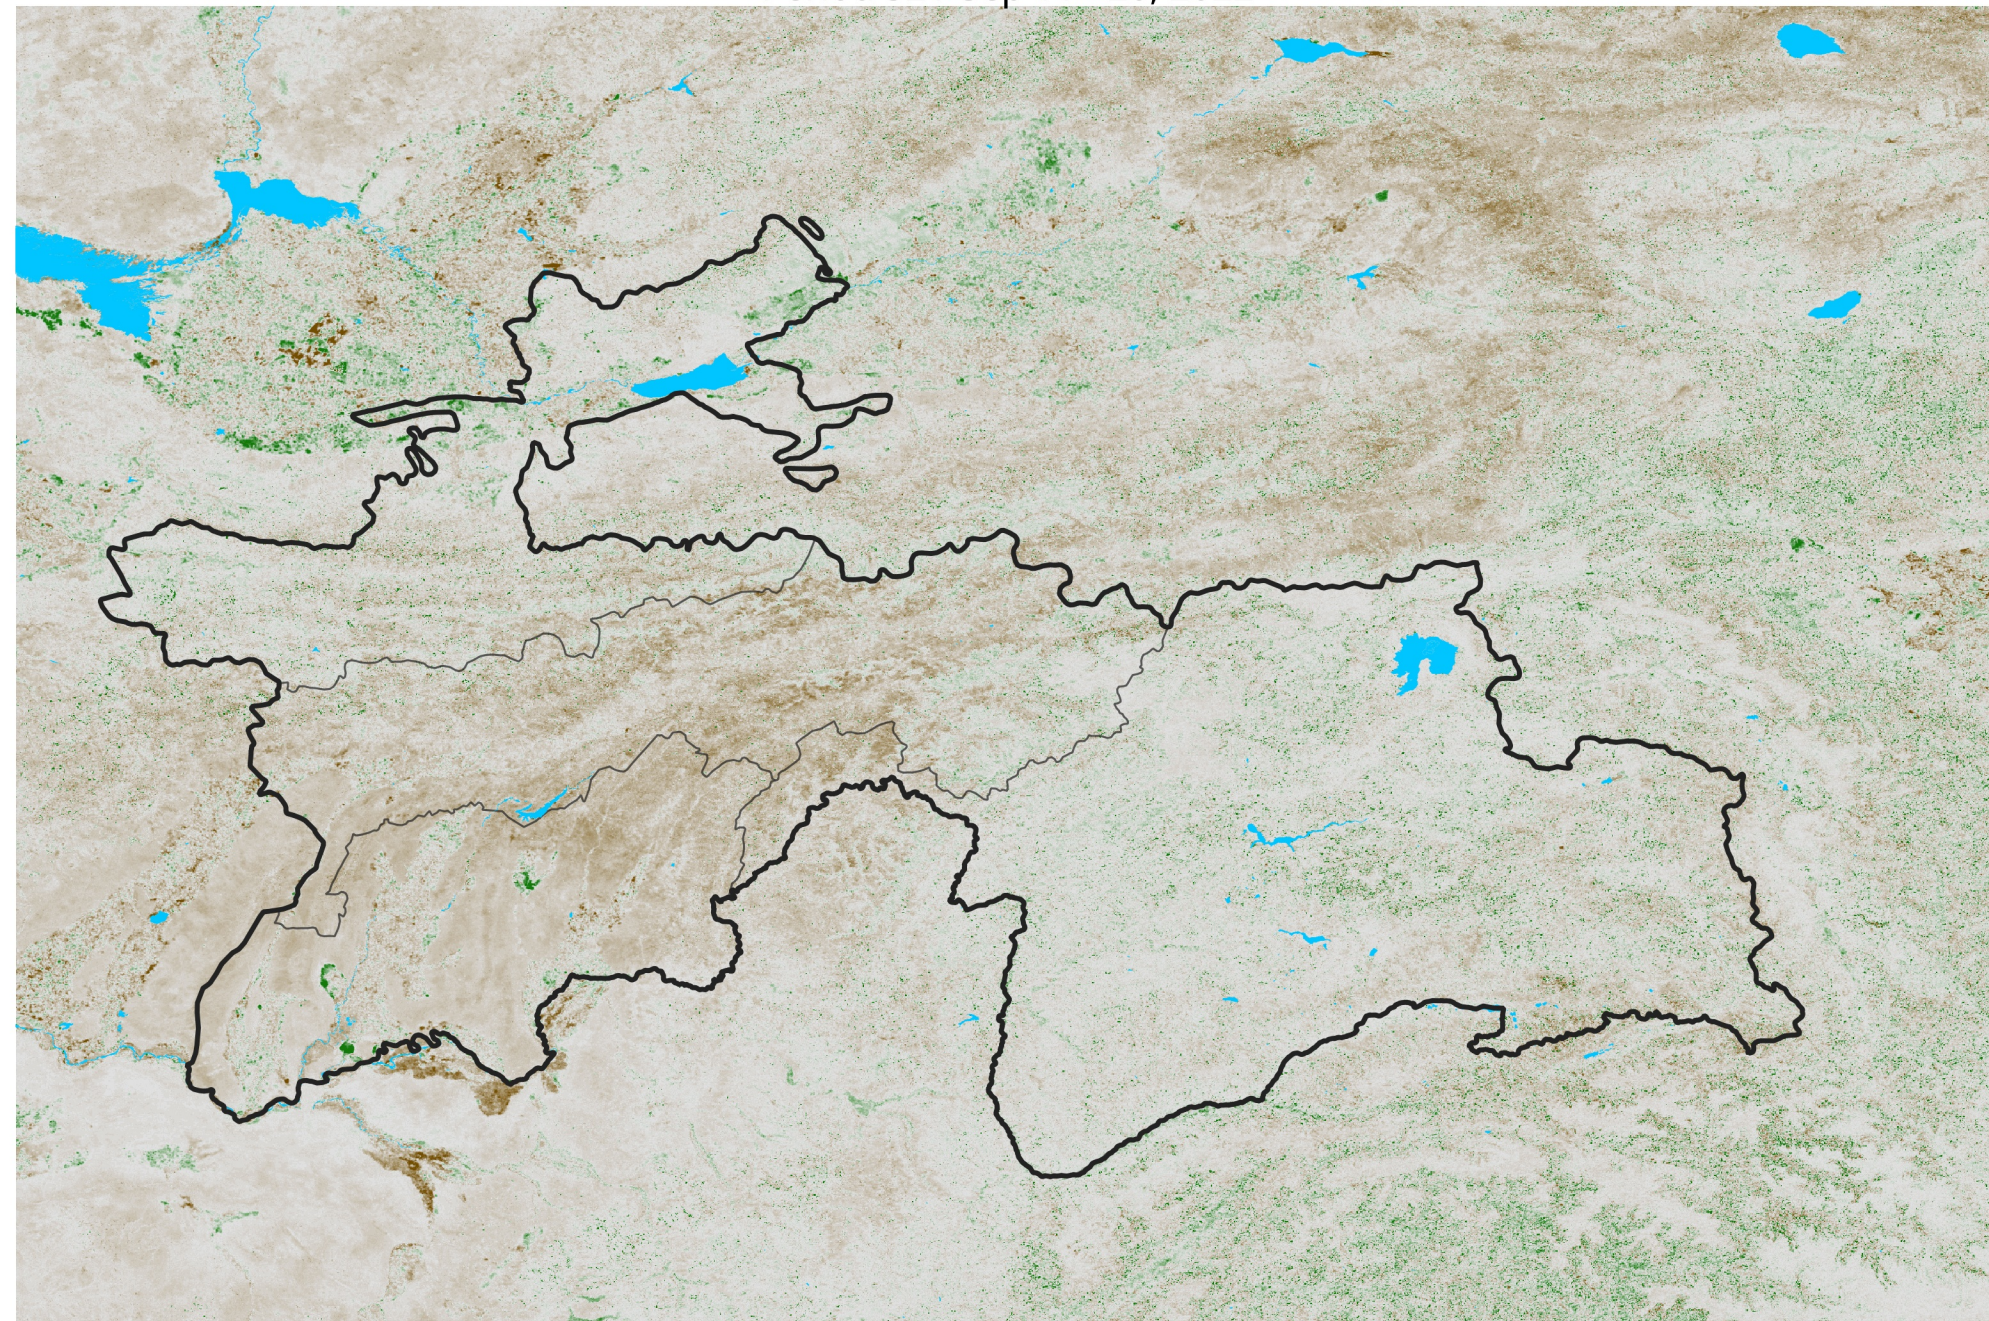

# Tajikistan NDVI Anomaly

2022 minus Mean (2012 - 2021)

Period 52 / Sep 11 - 20, 2022

## NDVI Anomaly

< -0.3   -0.2   -0.1   -0.05   0.05   0.1   0.2   > 0.3

Negative

No Difference

Positive