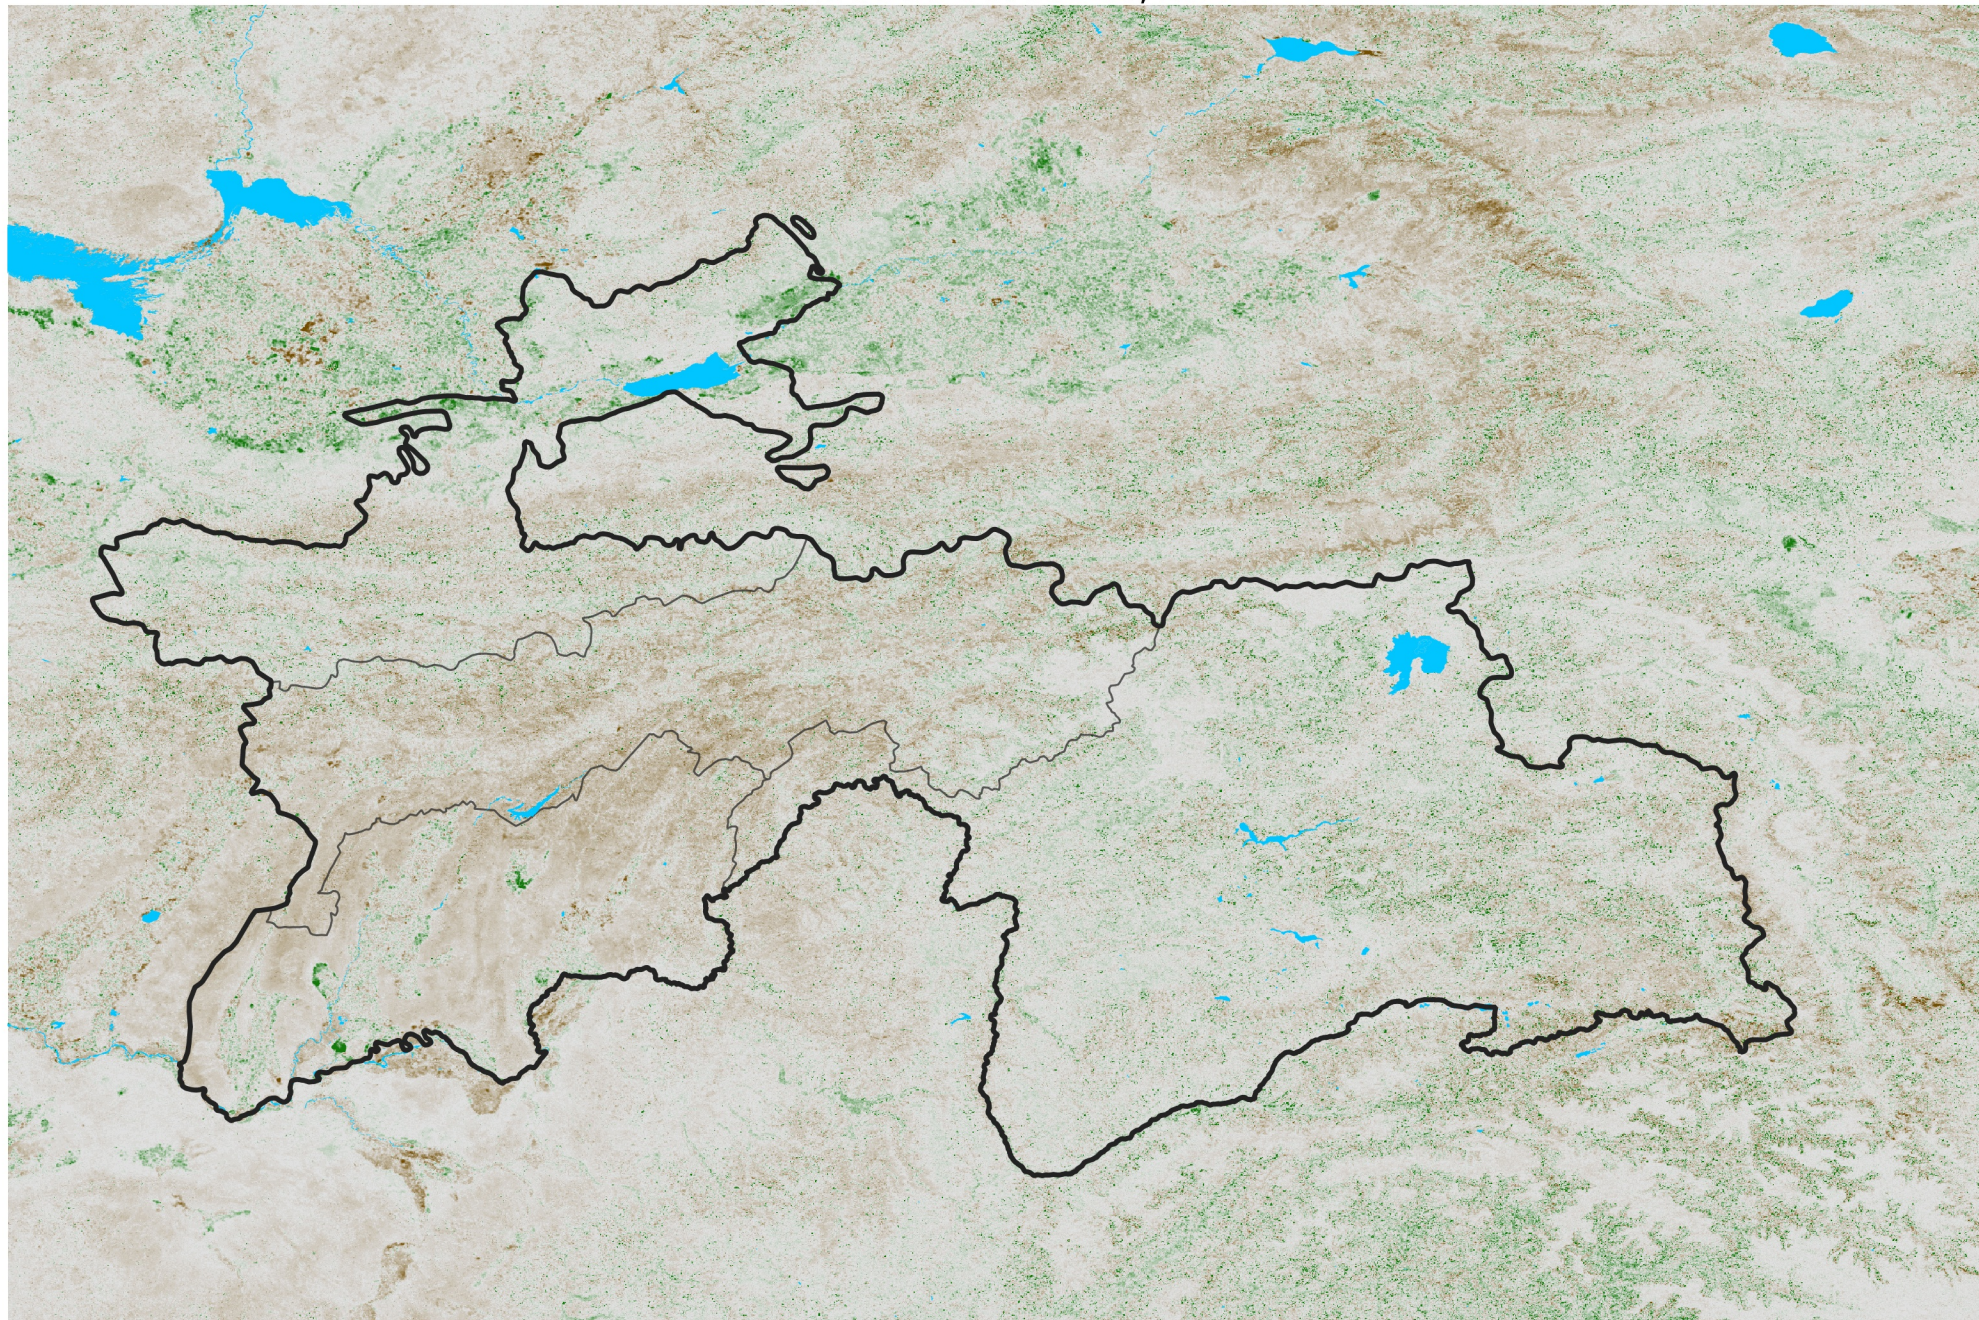

# Tajikistan NDVI Anomaly

2022 minus Mean (2012 - 2021)

Period 56 / Oct 01 - 10, 2022

## NDVI Anomaly

< -0.3   -0.2   -0.1   -0.05   0.05   0.1   0.2   > 0.3

Negative

No Difference

Positive