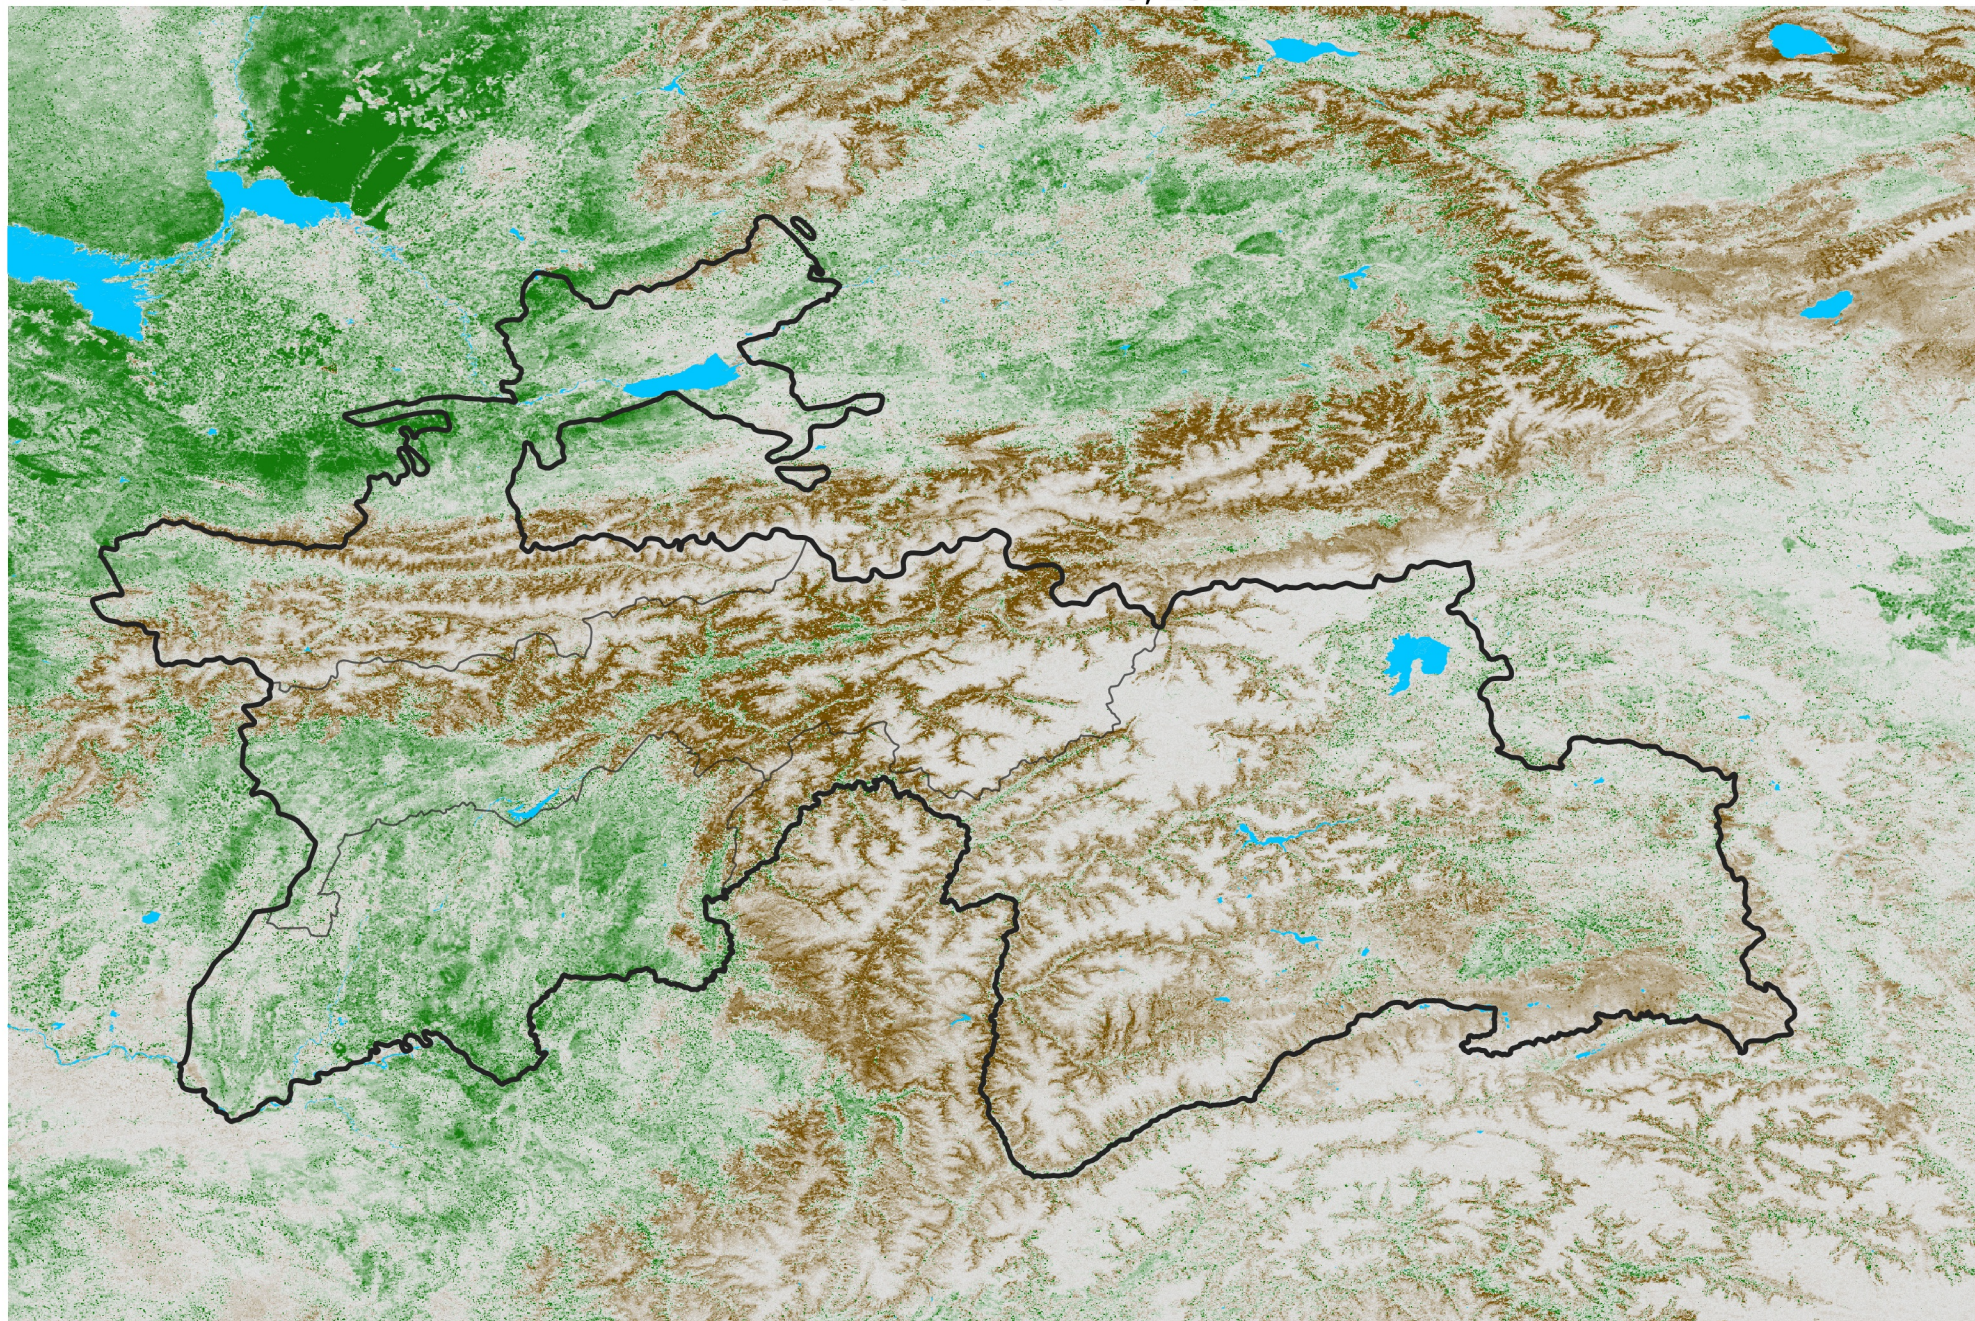

# Tajikistan NDVI Anomaly

2022 minus Mean (2012 - 2021)

Period 65 / Nov 16 - 25, 2022

## NDVI Anomaly

< -0.3   -0.2   -0.1   -0.05   0.05   0.1   0.2   > 0.3

Negative

No Difference

Positive