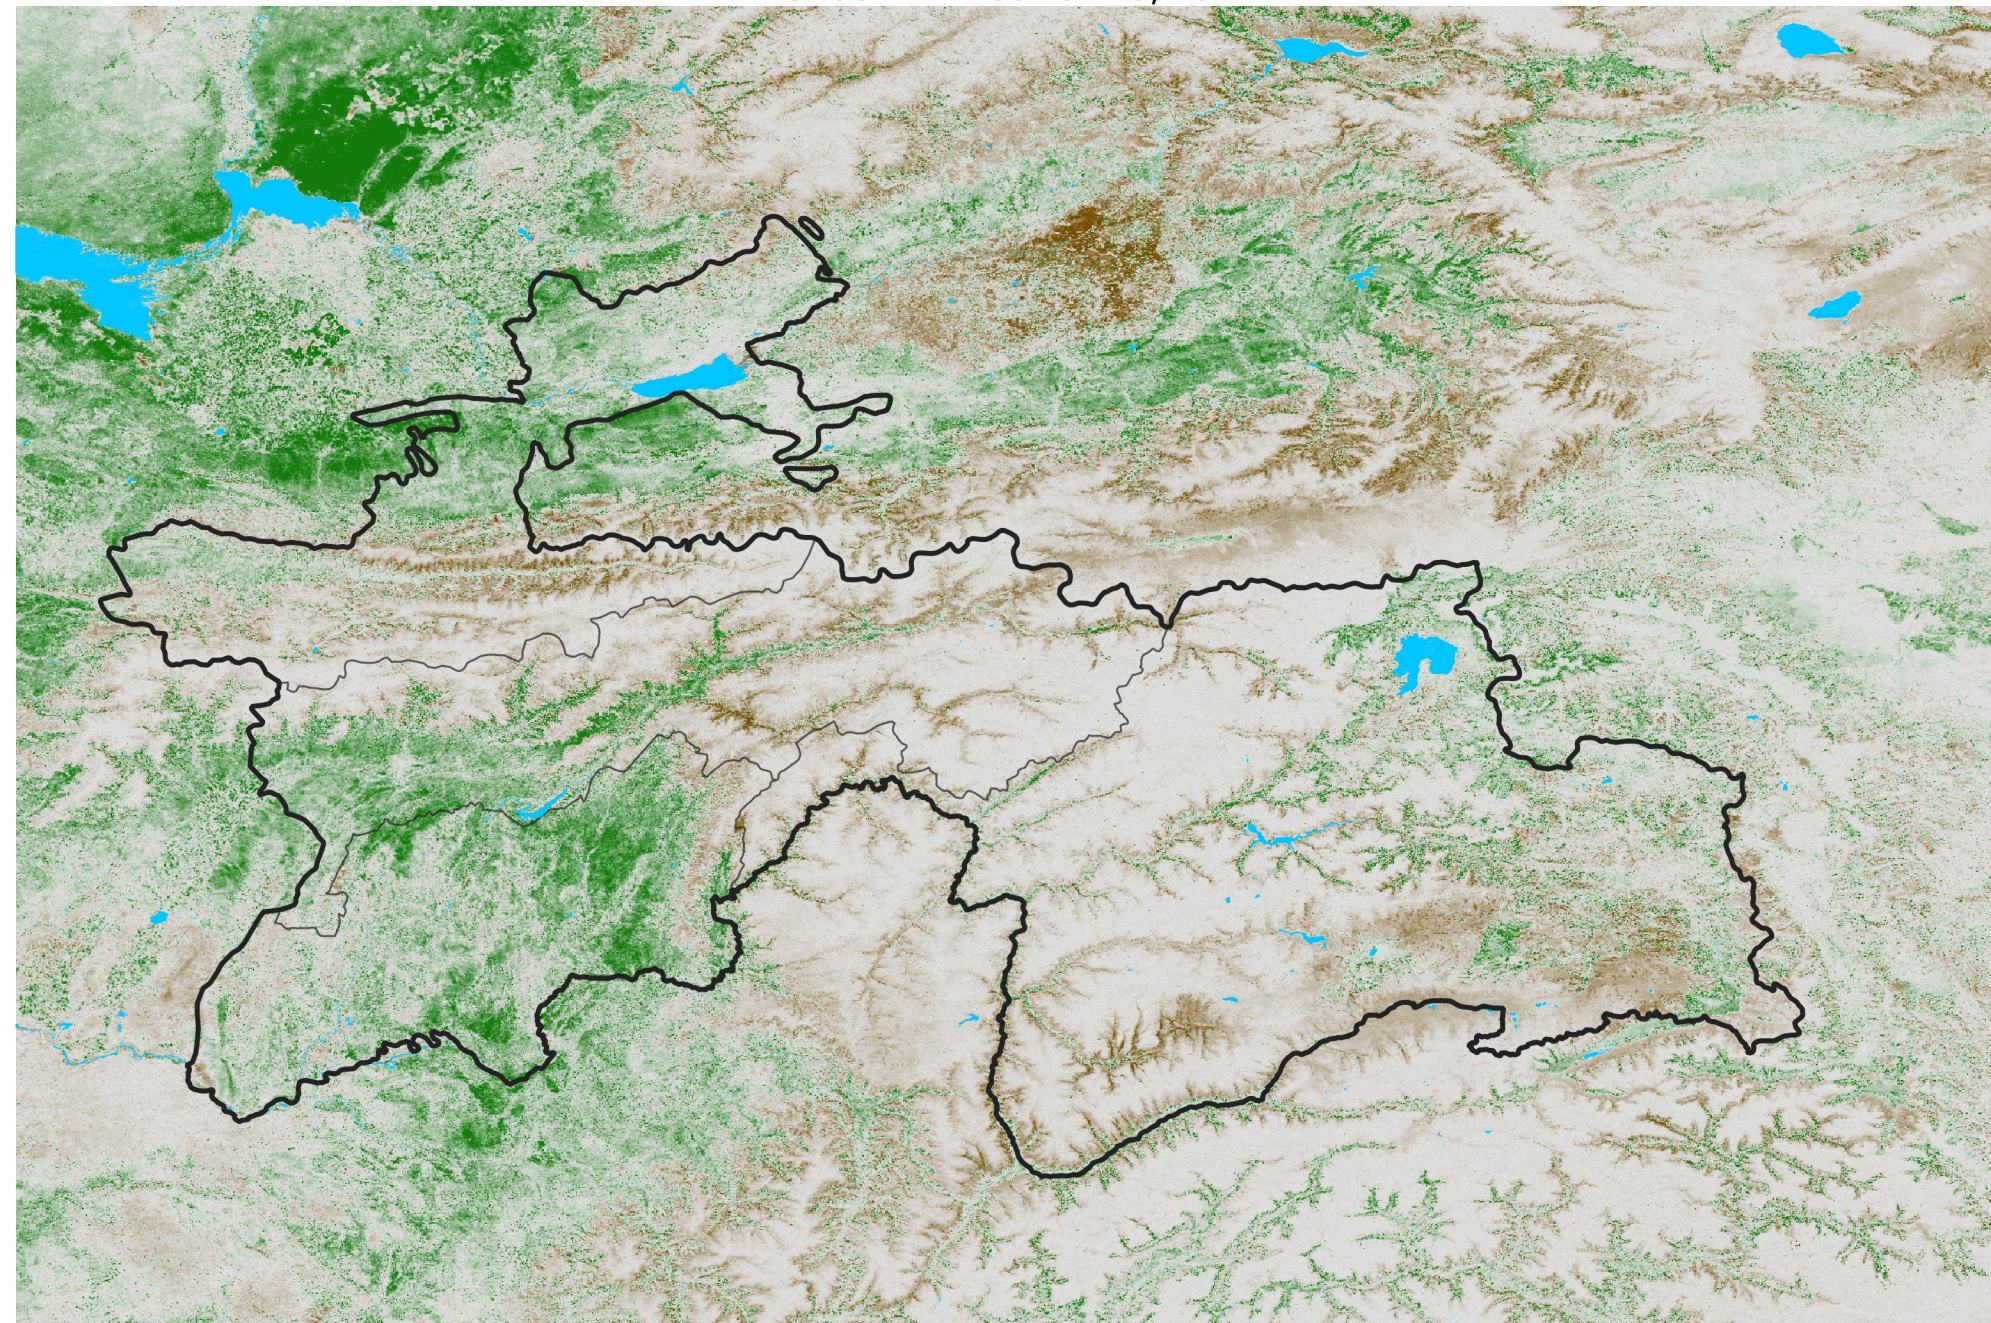

# Tajikistan NDVI Anomaly

2022 minus Mean (2012 - 2021)

Period 71 / Dec 16 - 25, 2022

## NDVI Anomaly

< -0.3   -0.2   -0.1   -0.05   0.05   0.1   0.2   > 0.3

Negative

No Difference

Positive