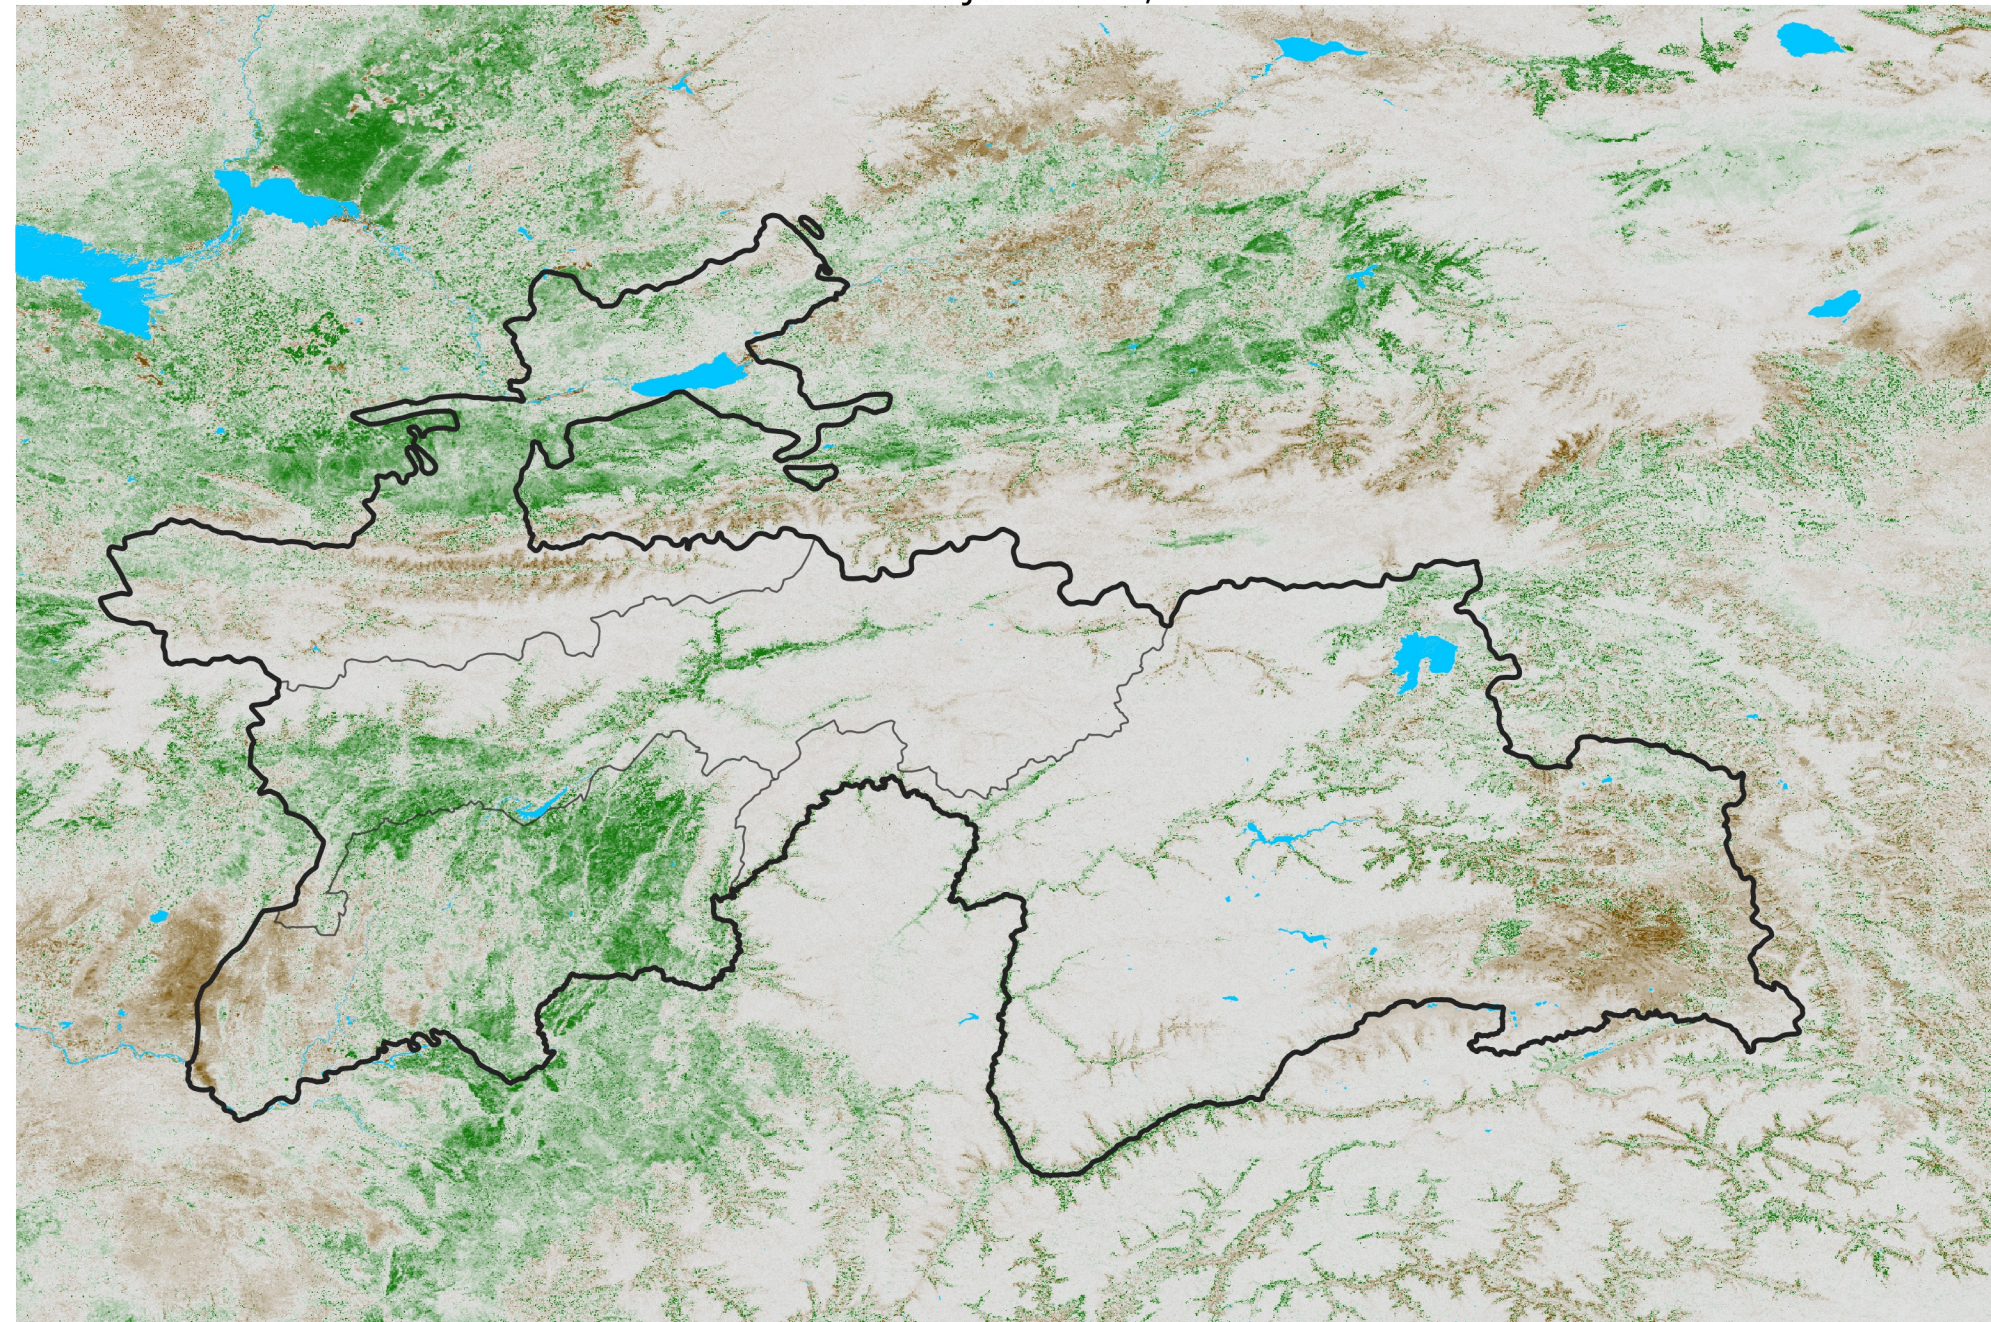

# Tajikistan NDVI Anomaly

2023 minus Mean (2012 - 2021)

Period 05 / Jan 16 - 25, 2023

## NDVI Anomaly

< -0.3   -0.2   -0.1   -0.05   0.05   0.1   0.2   >0.3

Negative

No Difference

Positive