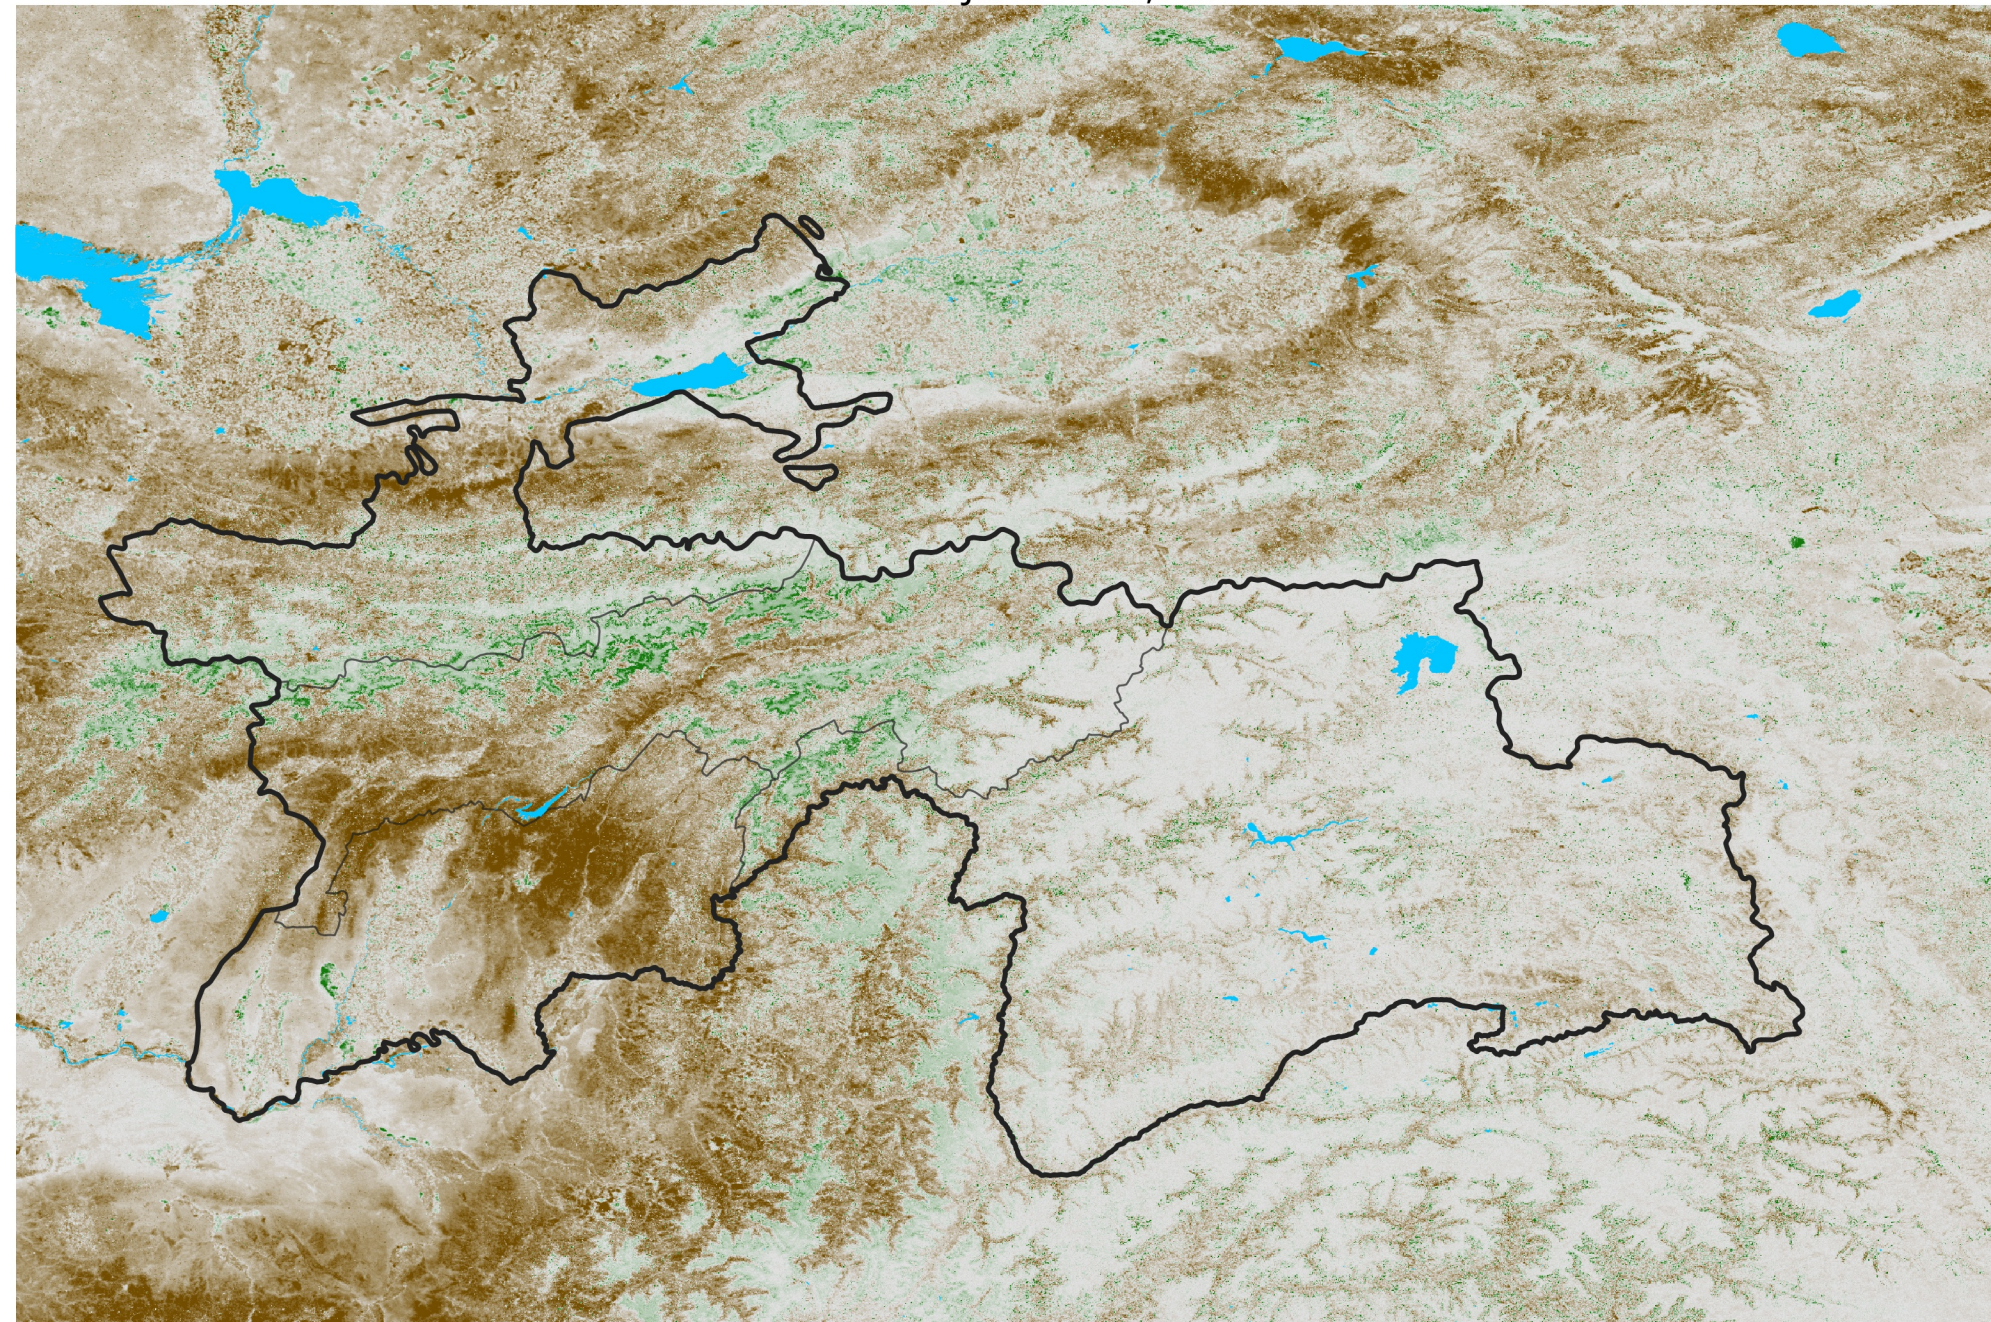

# Tajikistan NDVI Anomaly

2023 minus Mean (2012 - 2021)

Period 32 / Jun 01 - 10, 2023

## NDVI Anomaly

< -0.3   -0.2   -0.1   -0.05   0.05   0.1   0.2   >0.3

Negative

No Difference

Positive