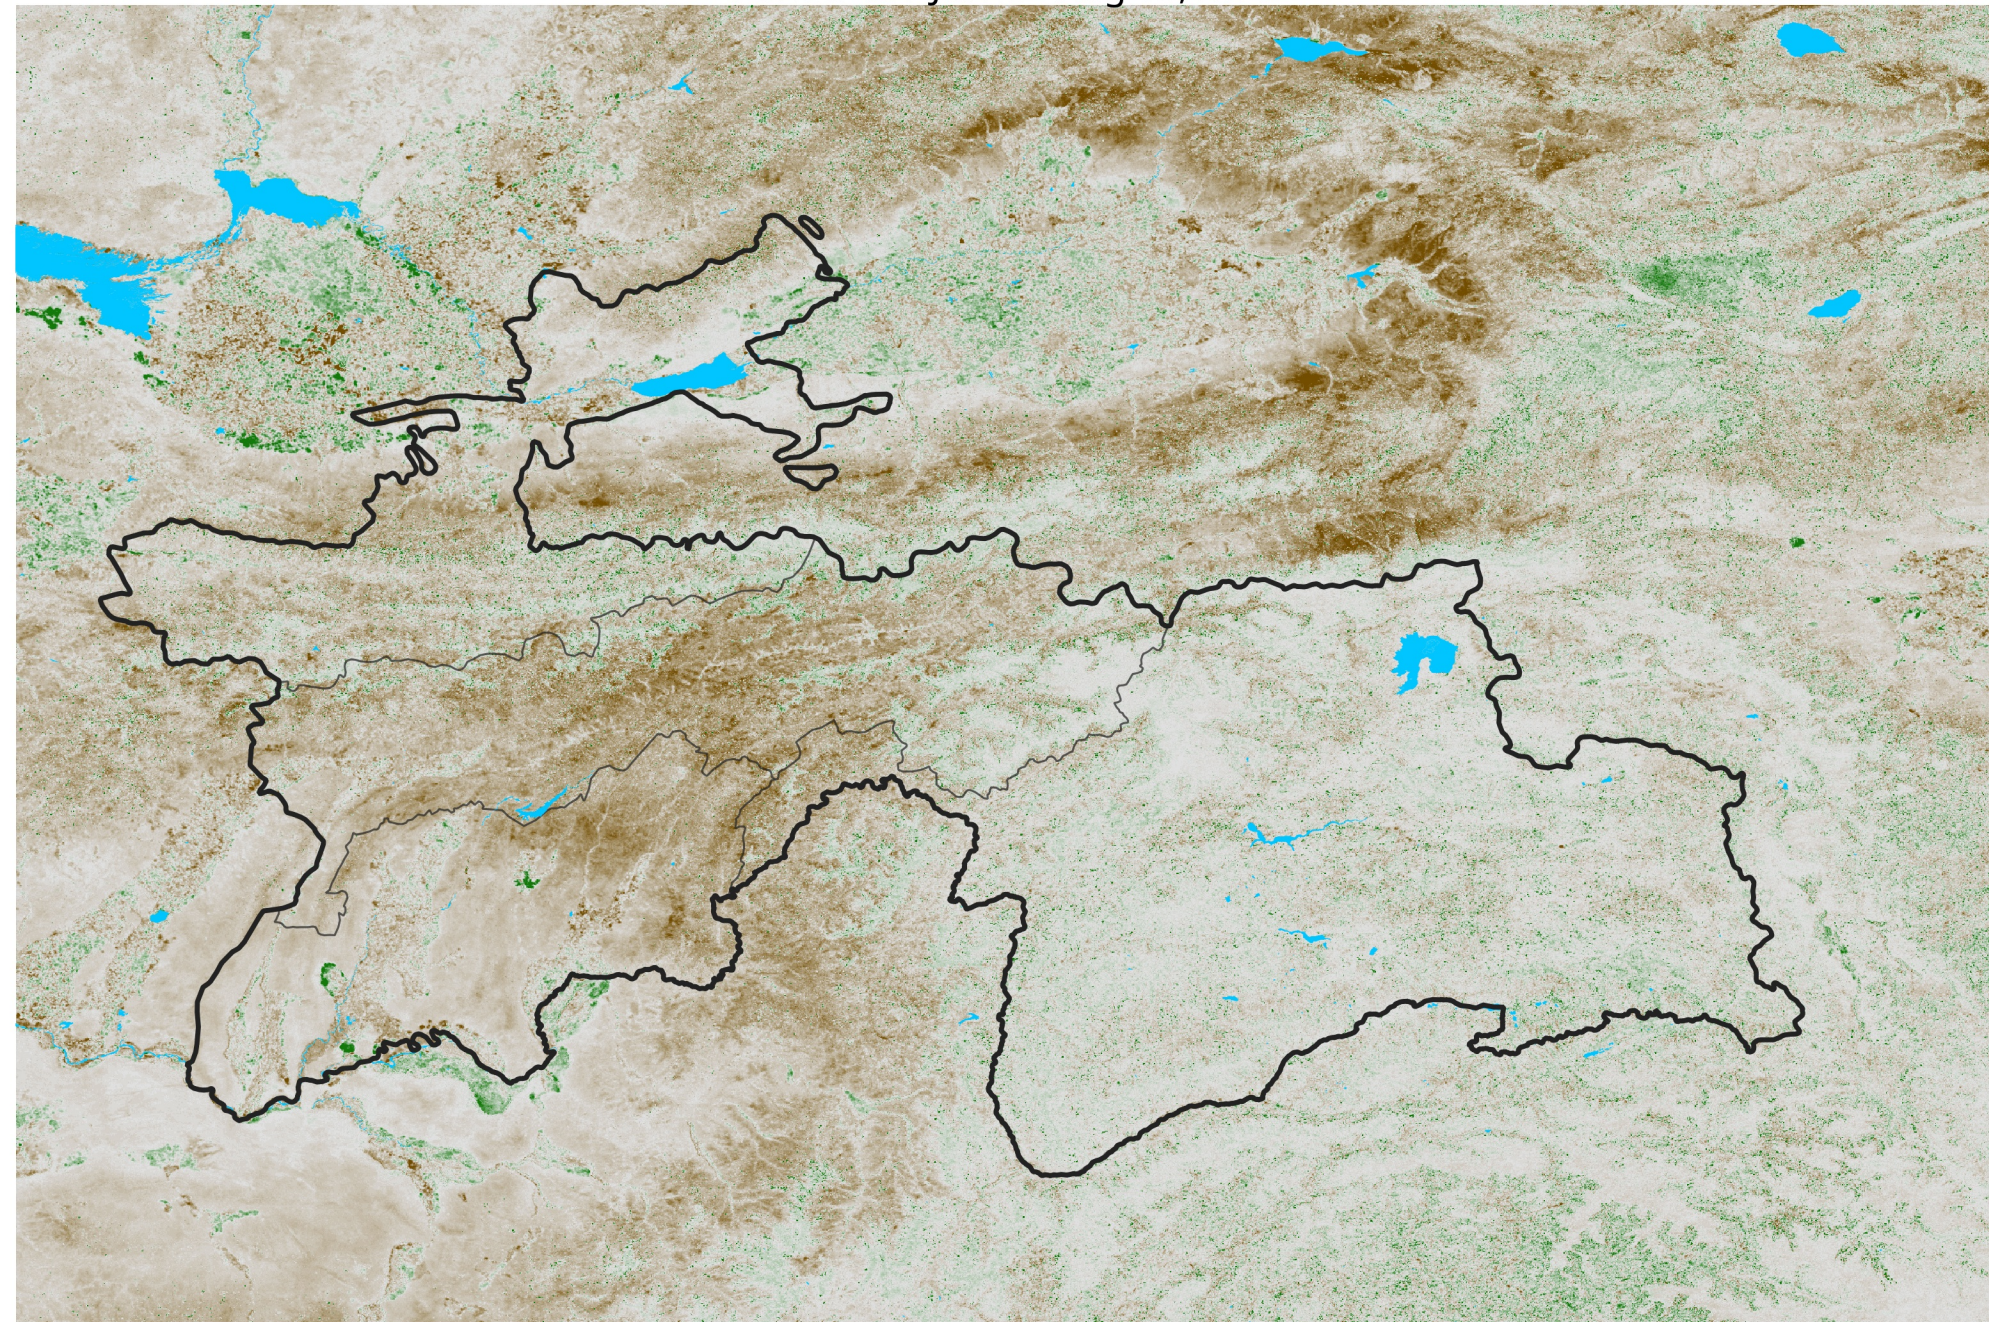

# Tajikistan NDVI Anomaly

2023 minus Mean (2012 - 2021)

Period 43 / Jul 26 - Aug 05, 2023

## NDVI Anomaly

< -0.3   -0.2   -0.1   -0.05   0.05   0.1   0.2   > 0.3

Negative

No Difference

Positive