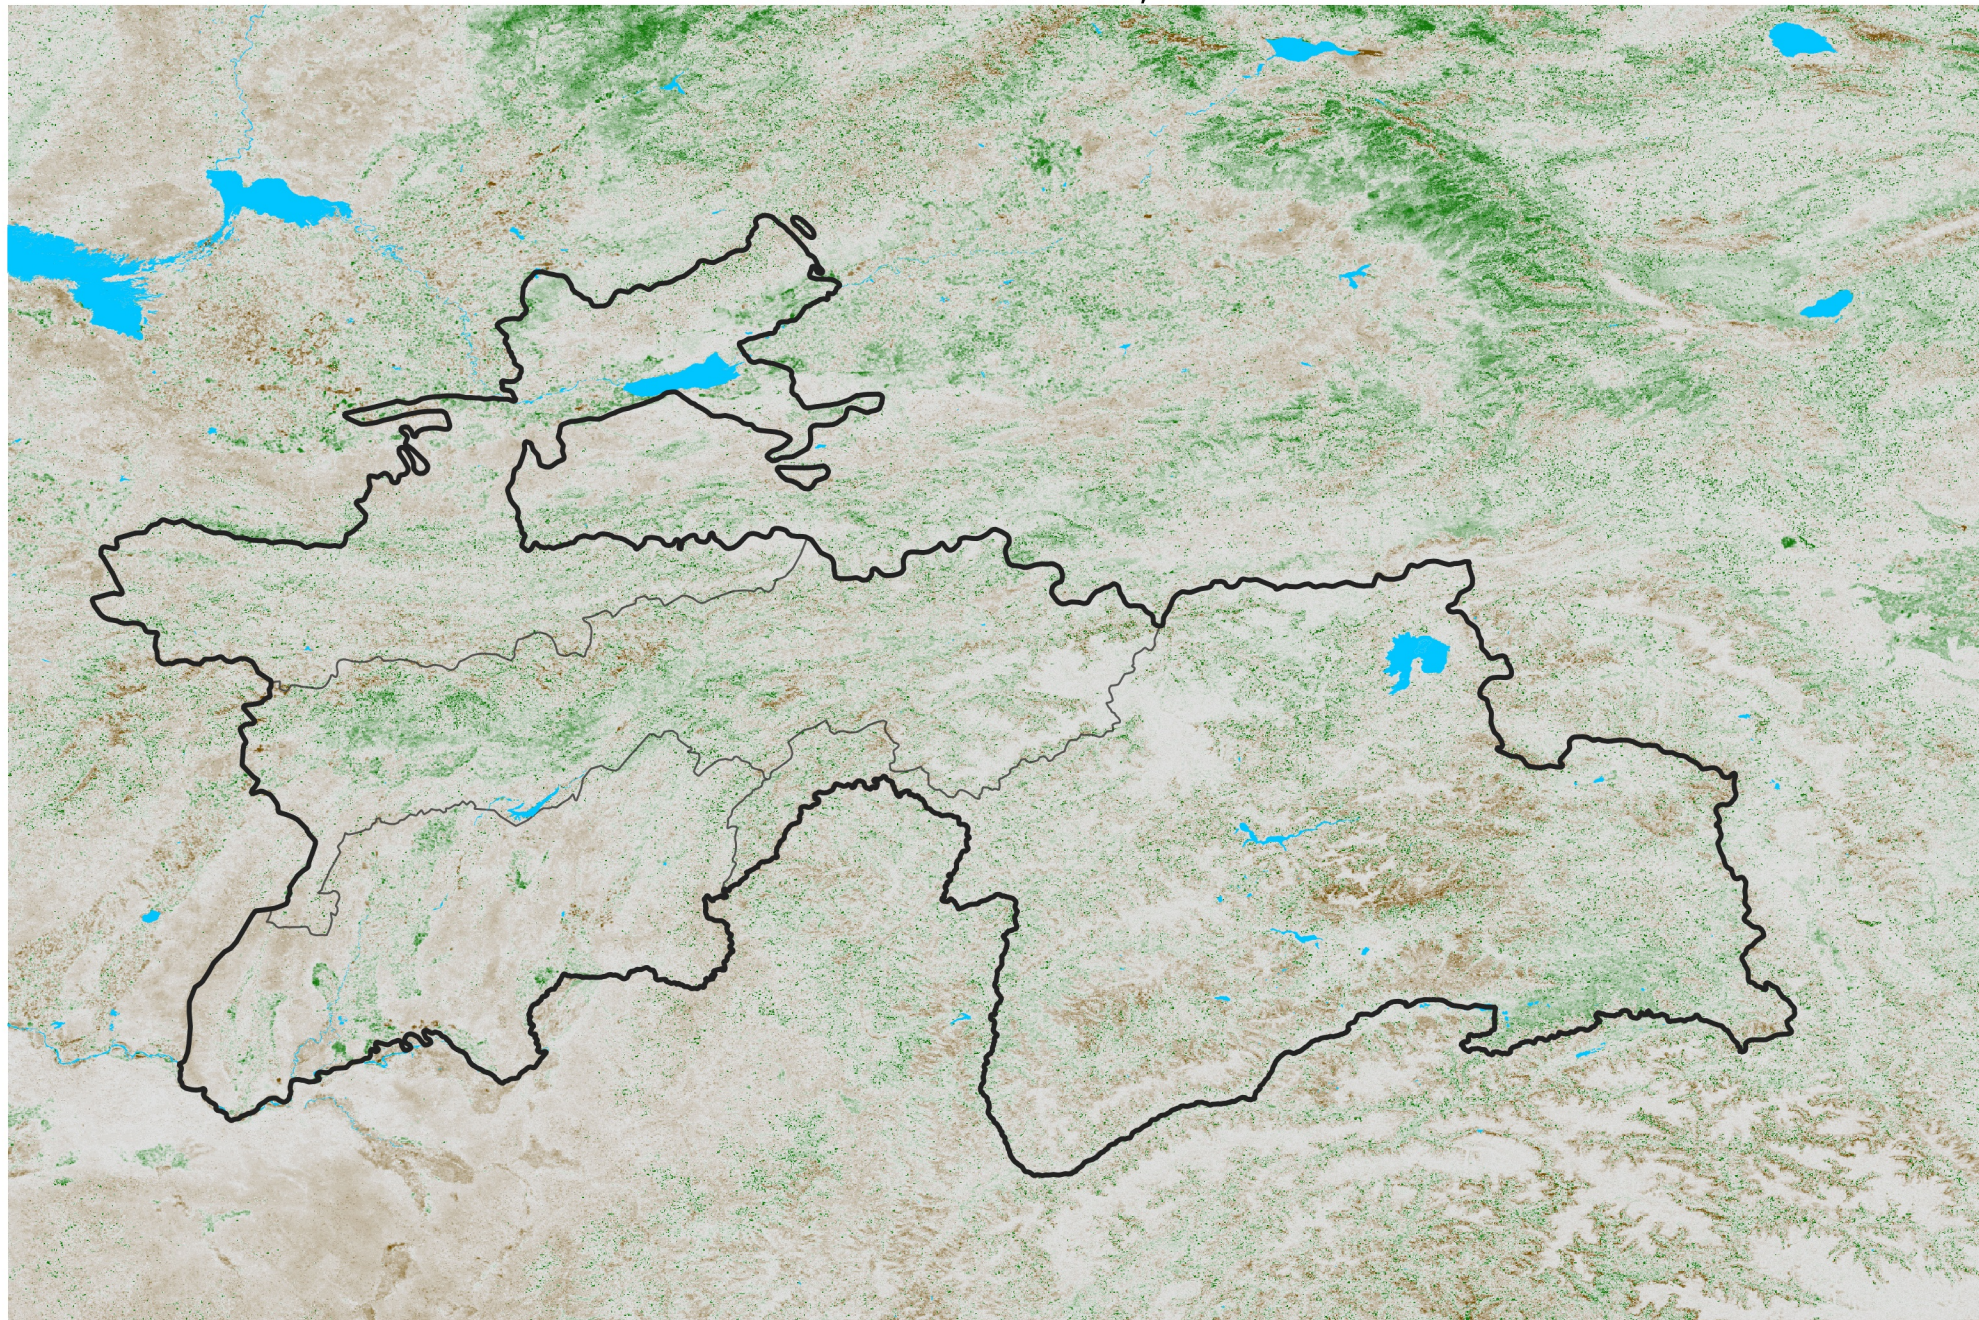

# Tajikistan NDVI Anomaly

2023 minus Mean (2012 - 2021)

Period 59 / Oct 16 - 25, 2023

## NDVI Anomaly

< -0.3   -0.2   -0.1   -0.05   0.05   0.1   0.2   > 0.3

Negative

No Difference

Positive