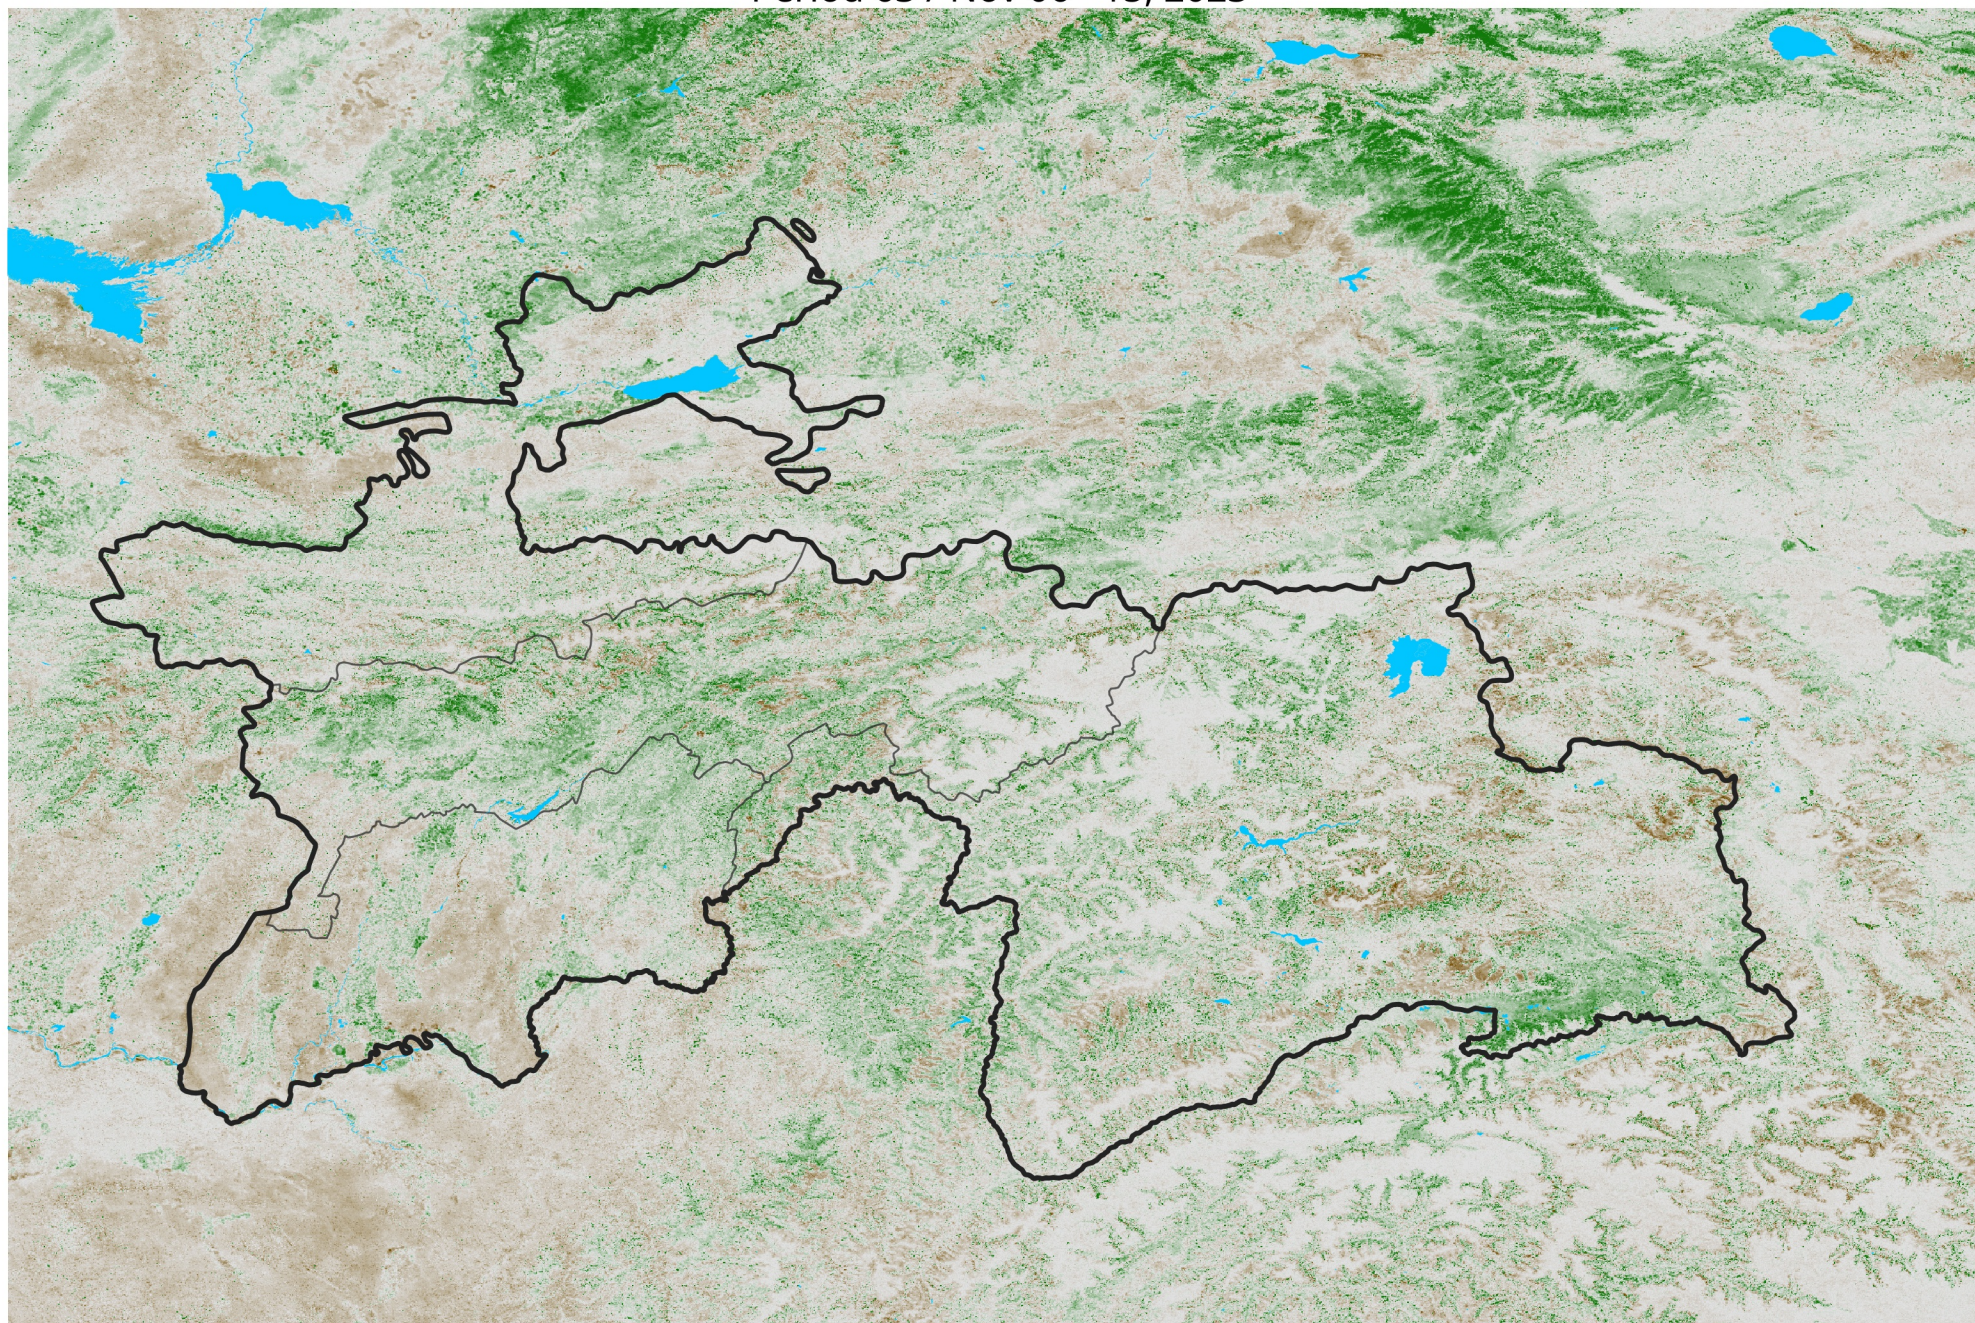

# Tajikistan NDVI Anomaly

2023 minus Mean (2012 - 2021)

Period 63 / Nov 06 - 15, 2023

## NDVI Anomaly

< -0.3   -0.2   -0.1   -0.05   0.05   0.1   0.2   > 0.3

Negative

No Difference

Positive