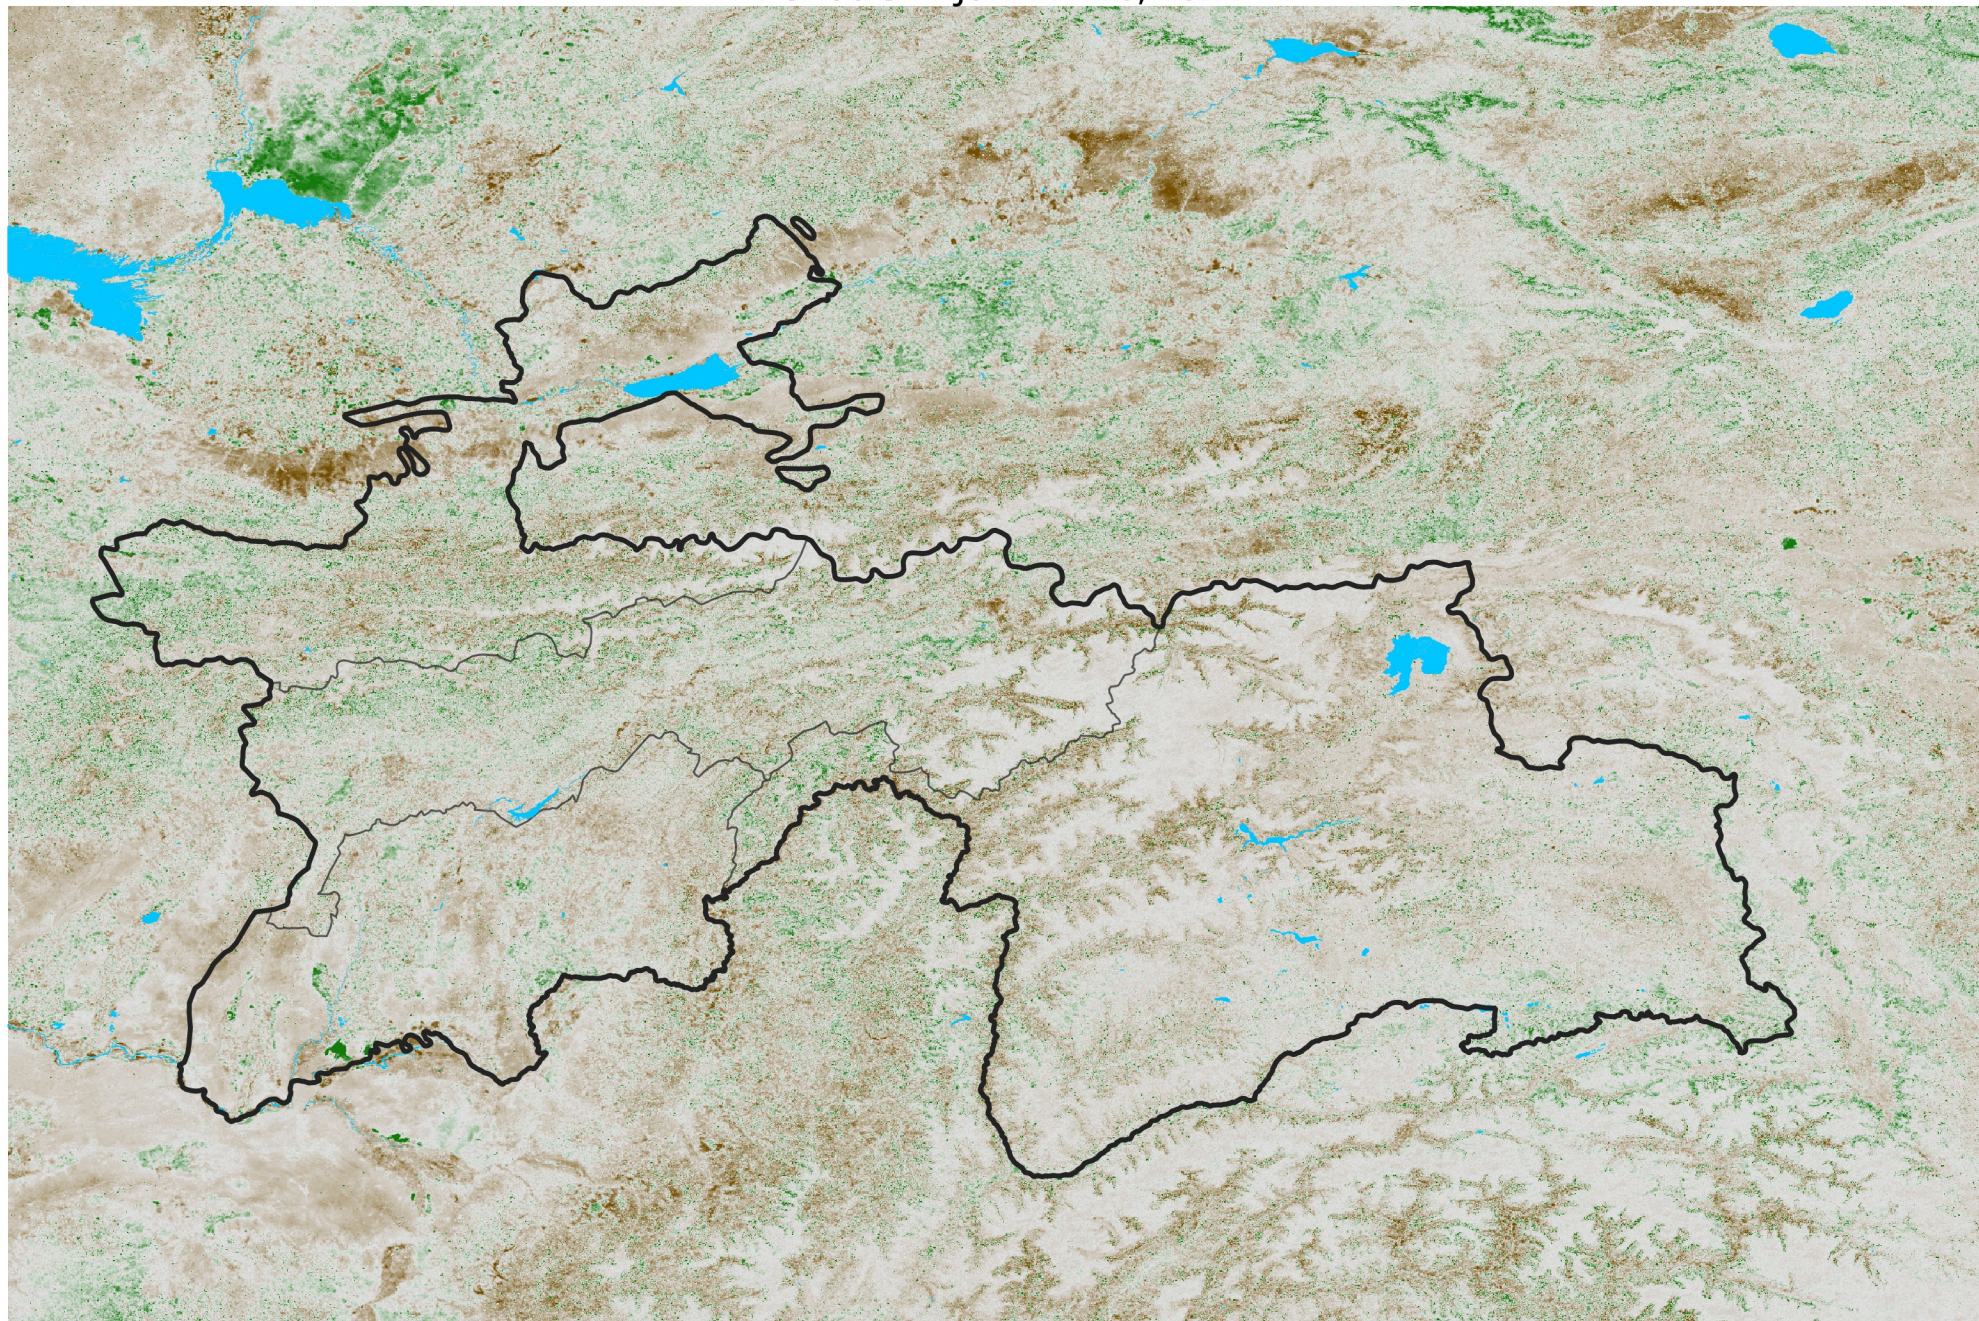

# Tajikistan NDVI Anomaly

2024 minus Mean (2012 - 2021)

Period 34 / Jun 11 - 20, 2024

## NDVI Anomaly

< -0.3   -0.2   -0.1   -0.05   0.05   0.1   0.2   > 0.3

Negative

No Difference

Positive