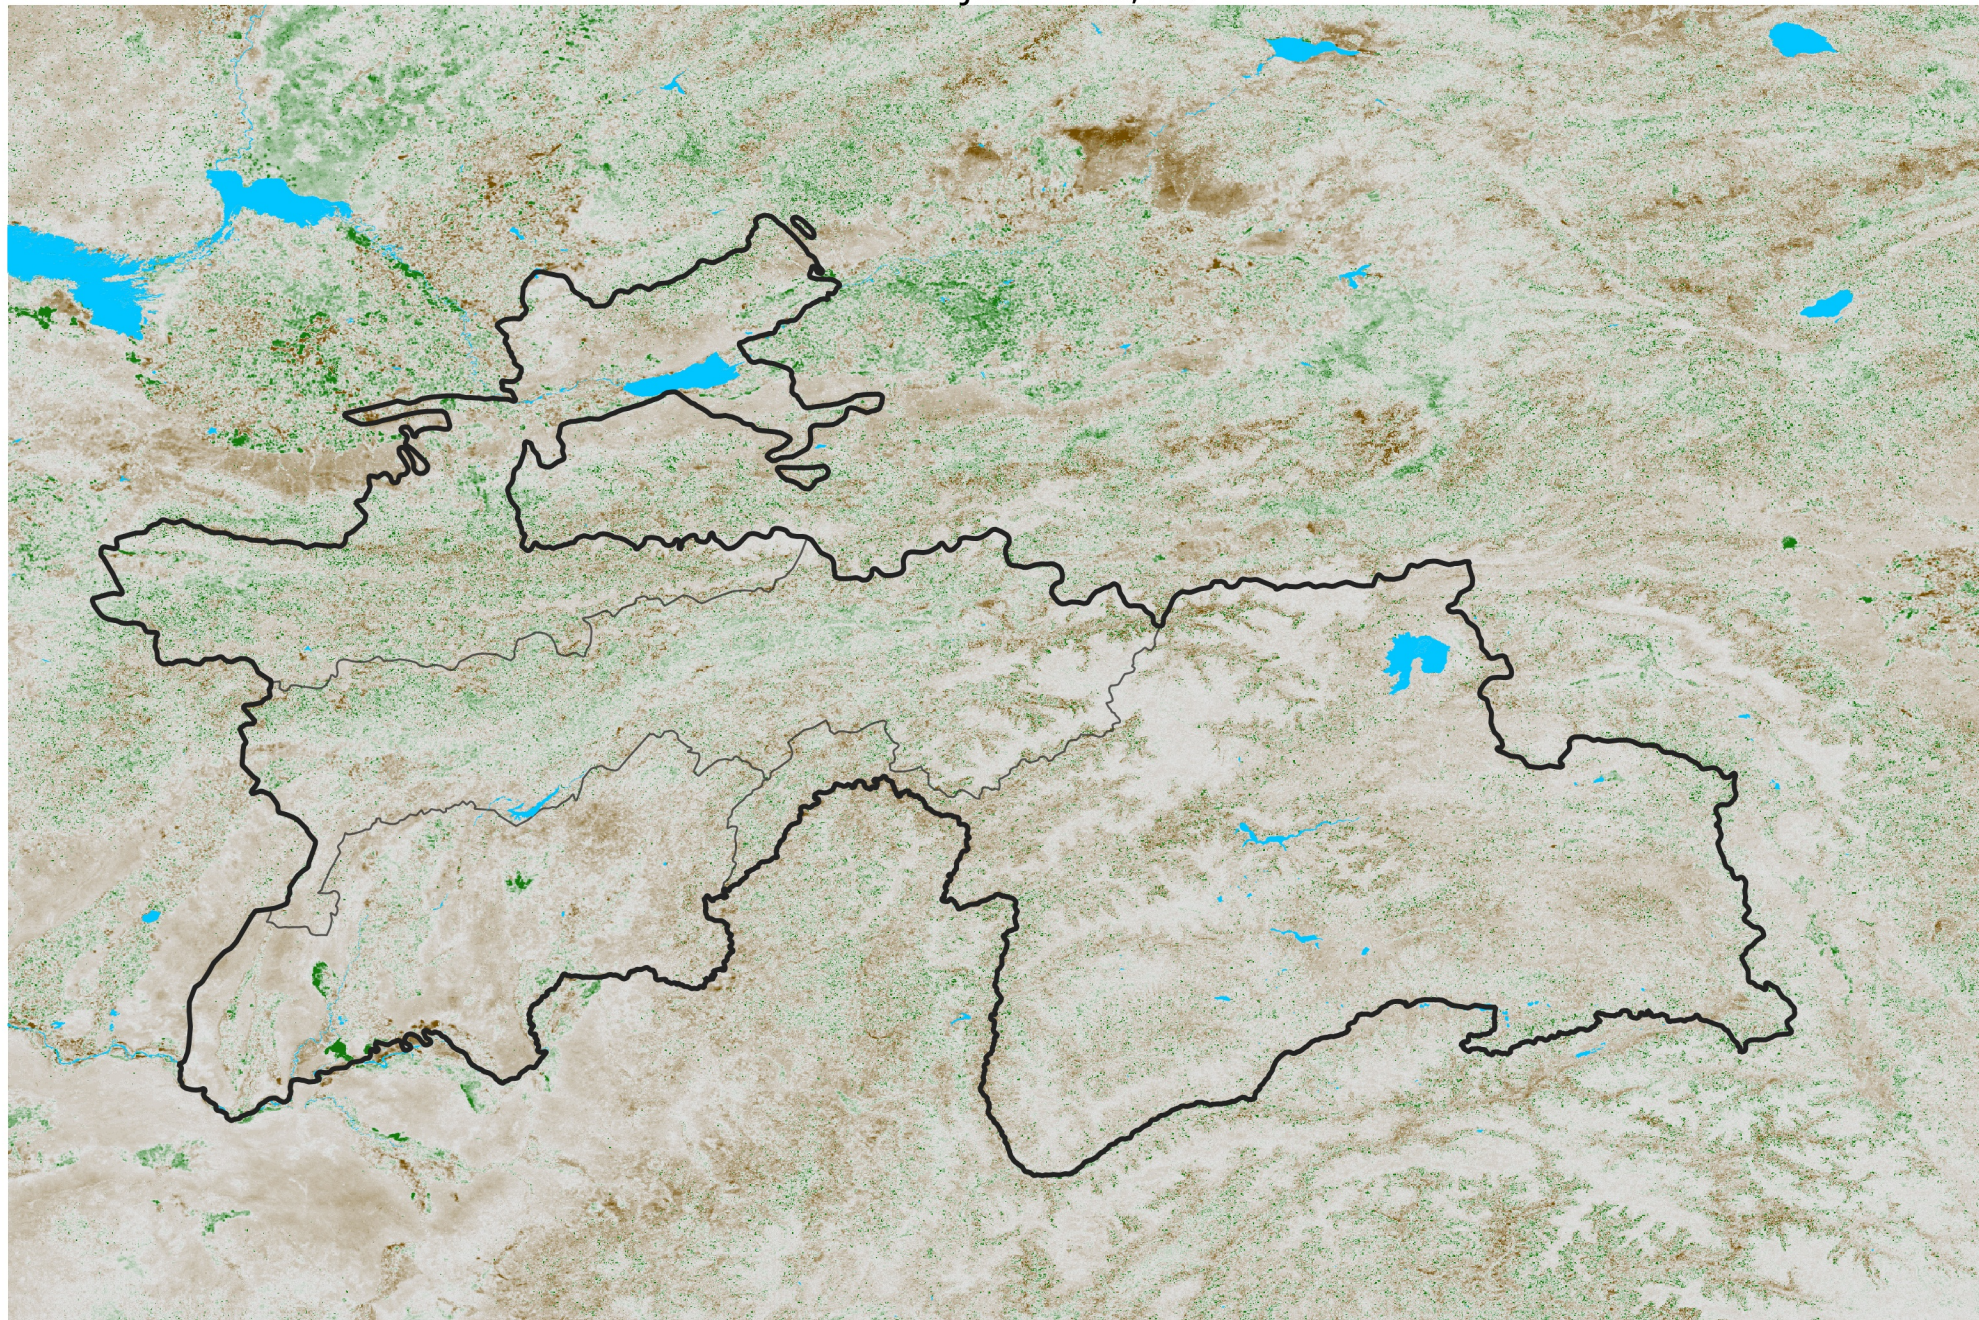

# Tajikistan NDVI Anomaly

2024 minus Mean (2012 - 2021)

Period 39 / Jul 06 - 15, 2024

## NDVI Anomaly

< -0.3   -0.2   -0.1   -0.05   0.05   0.1   0.2   > 0.3

Negative

No Difference

Positive