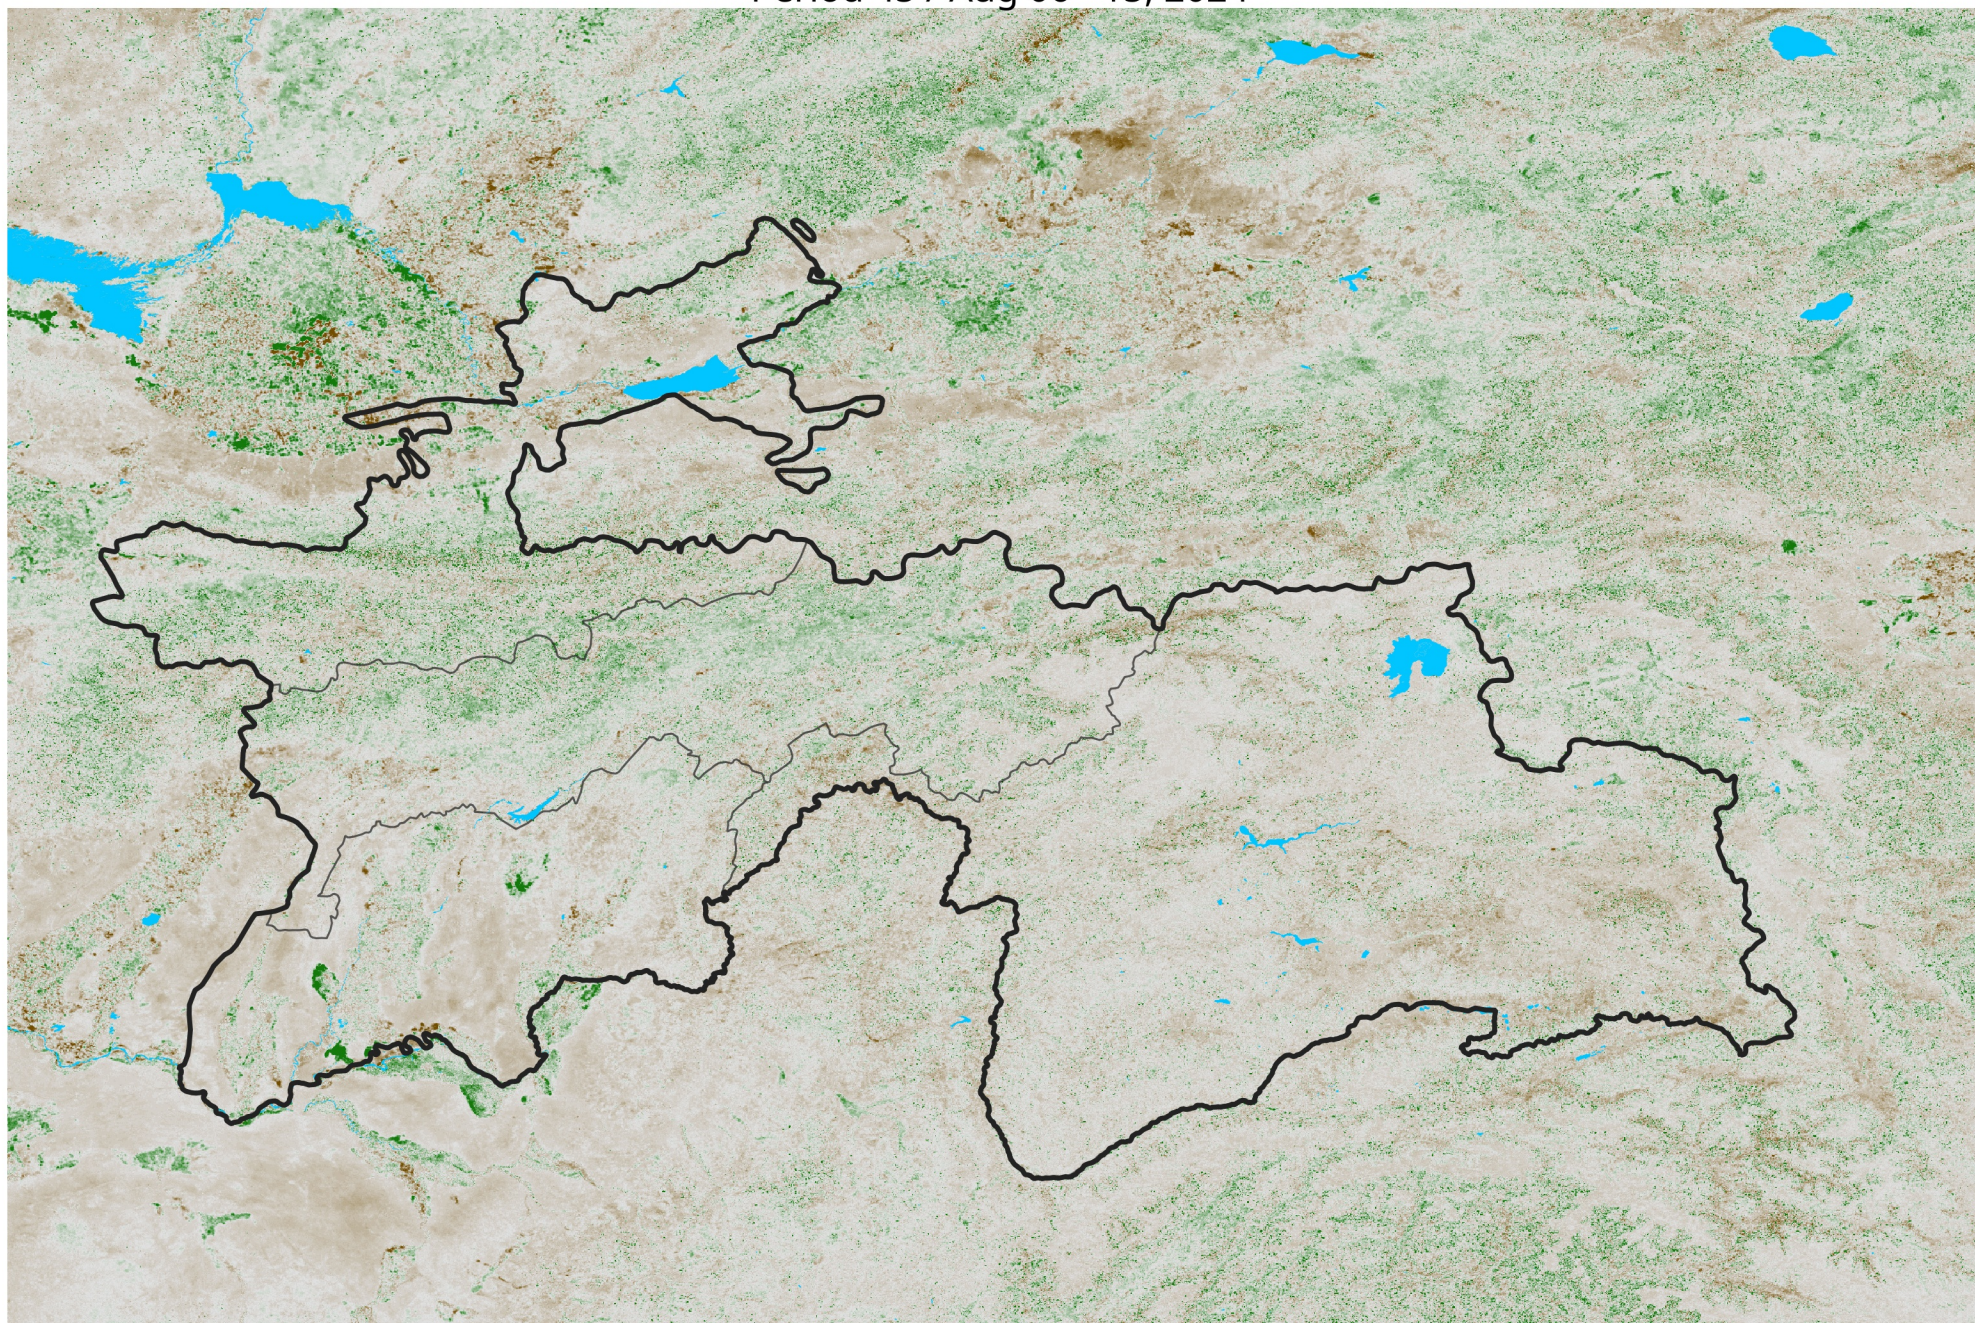

# Tajikistan NDVI Anomaly

2024 minus Mean (2012 - 2021)

Period 45 / Aug 06 - 15, 2024

## NDVI Anomaly

< -0.3   -0.2   -0.1   -0.05   0.05   0.1   0.2   > 0.3

Negative

No Difference

Positive