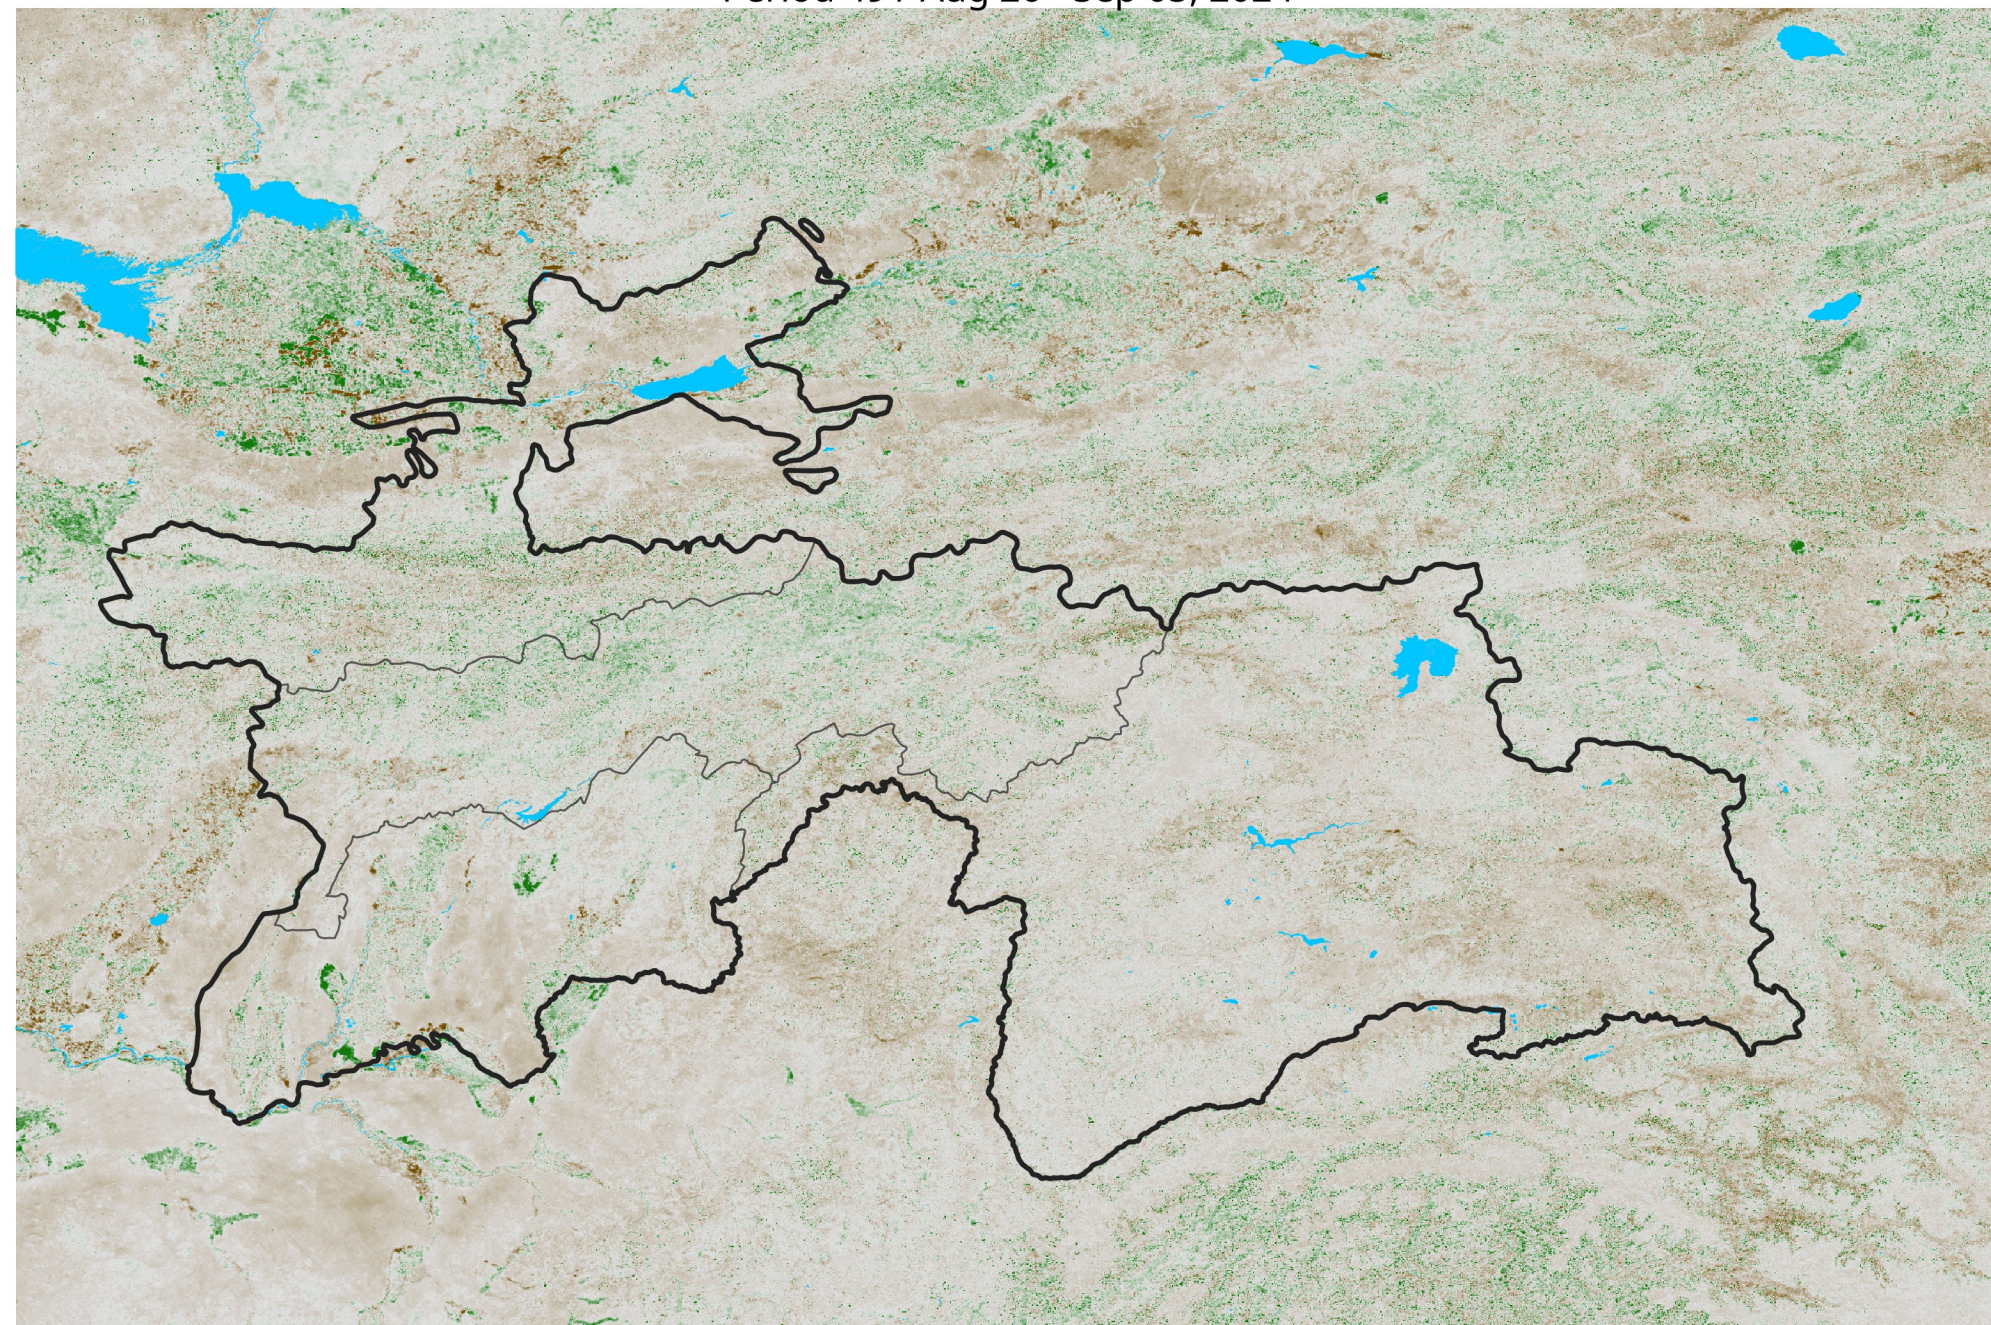

# Tajikistan NDVI Anomaly

2024 minus Mean (2012 - 2021)  
Period 49 / Aug 26 - Sep 05, 2024

## NDVI Anomaly

< -0.3   -0.2   -0.1   -0.05   0.05   0.1   0.2   >0.3

Negative

No Difference

Positive