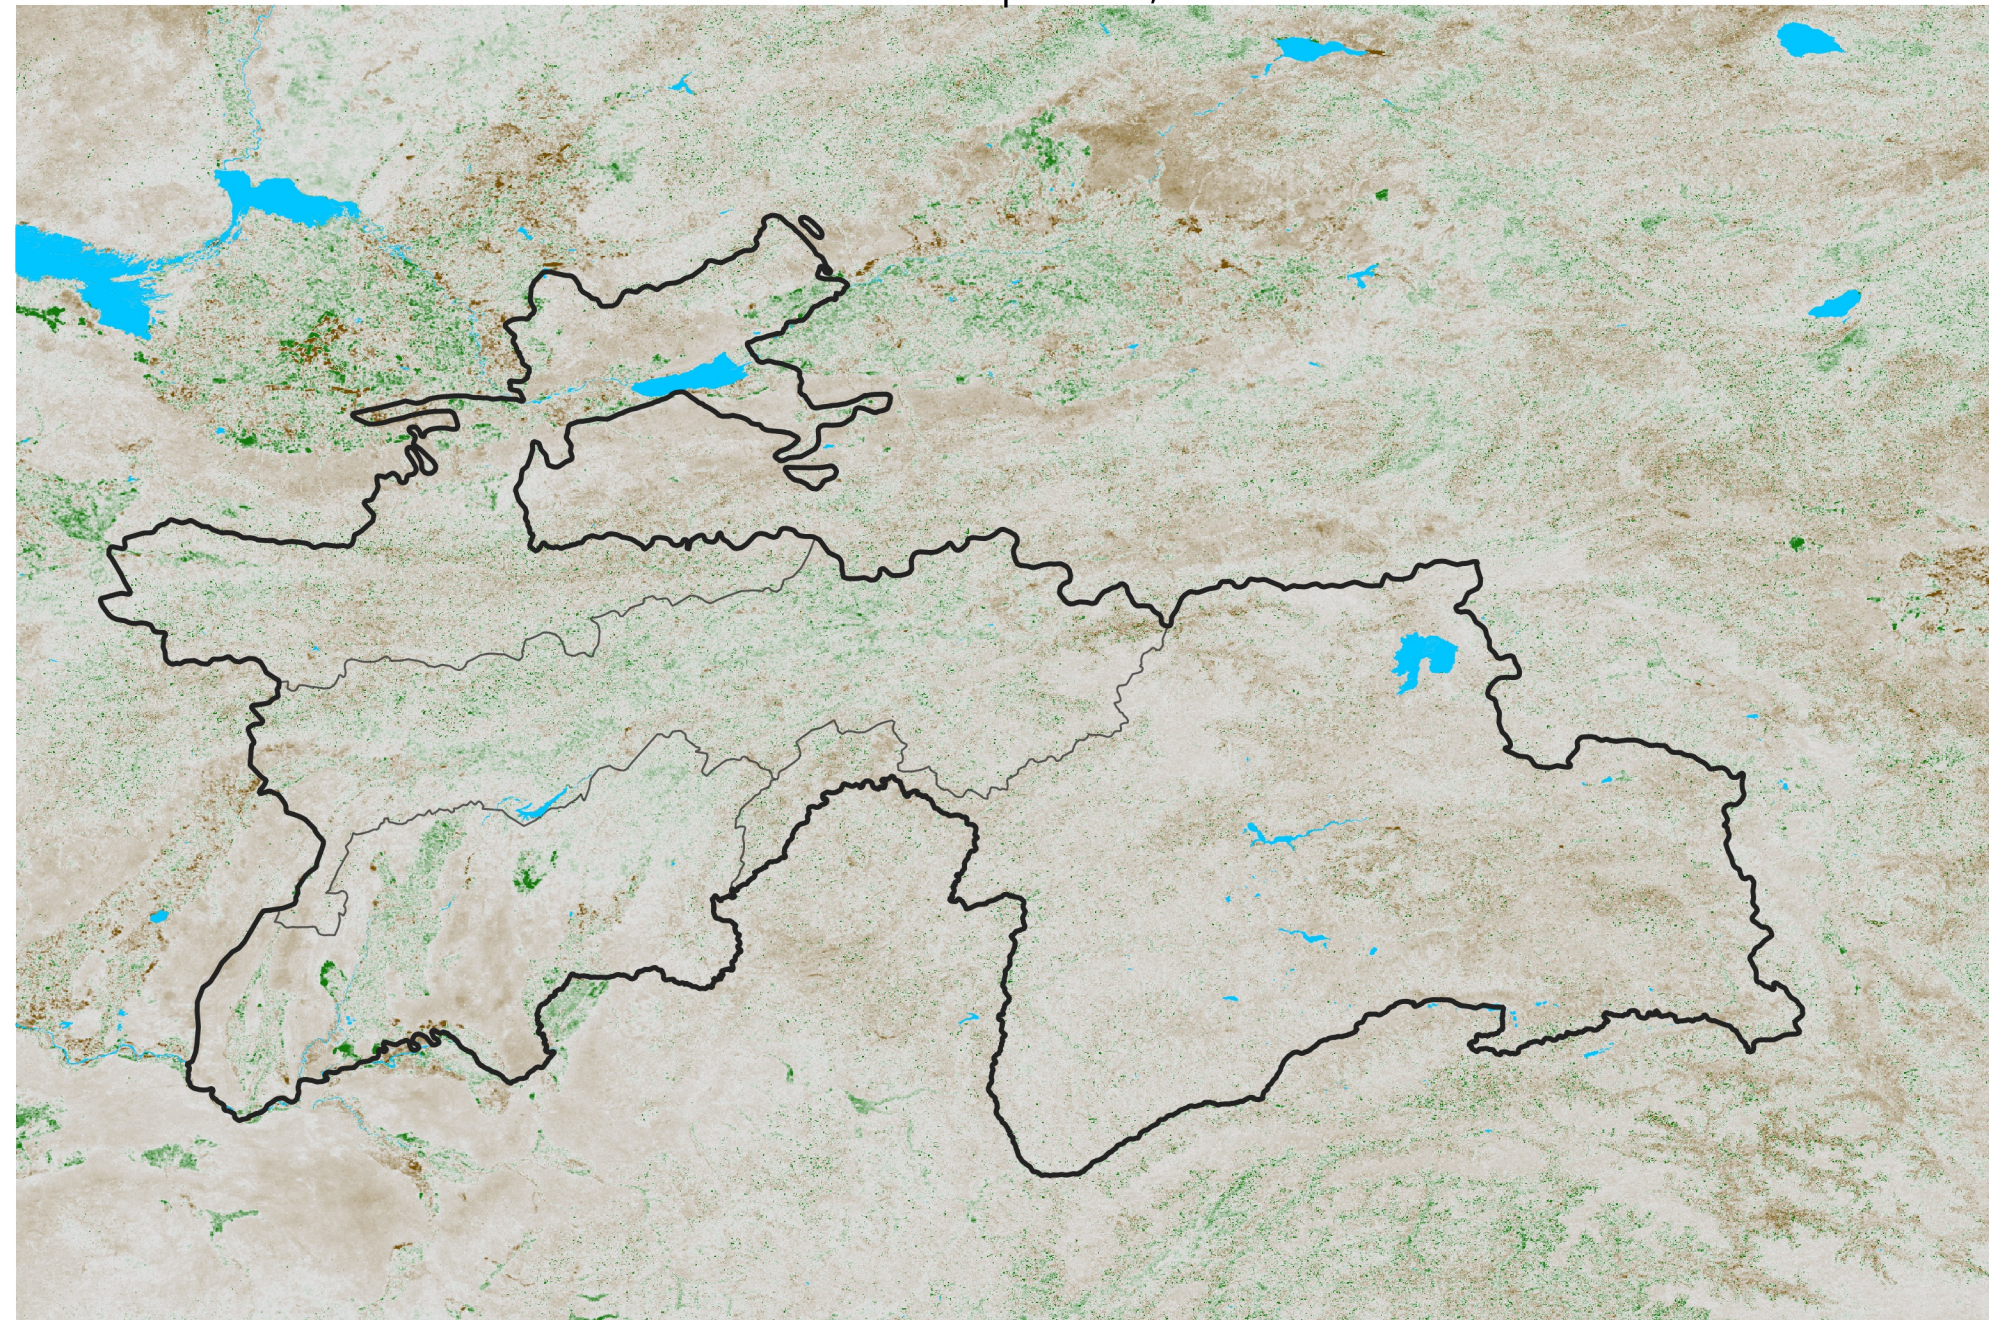

# Tajikistan NDVI Anomaly

2024 minus Mean (2012 - 2021)

Period 52 / Sep 11 - 20, 2024

## NDVI Anomaly

< -0.3   -0.2   -0.1   -0.05   0.05   0.1   0.2   >0.3

Negative

No Difference

Positive