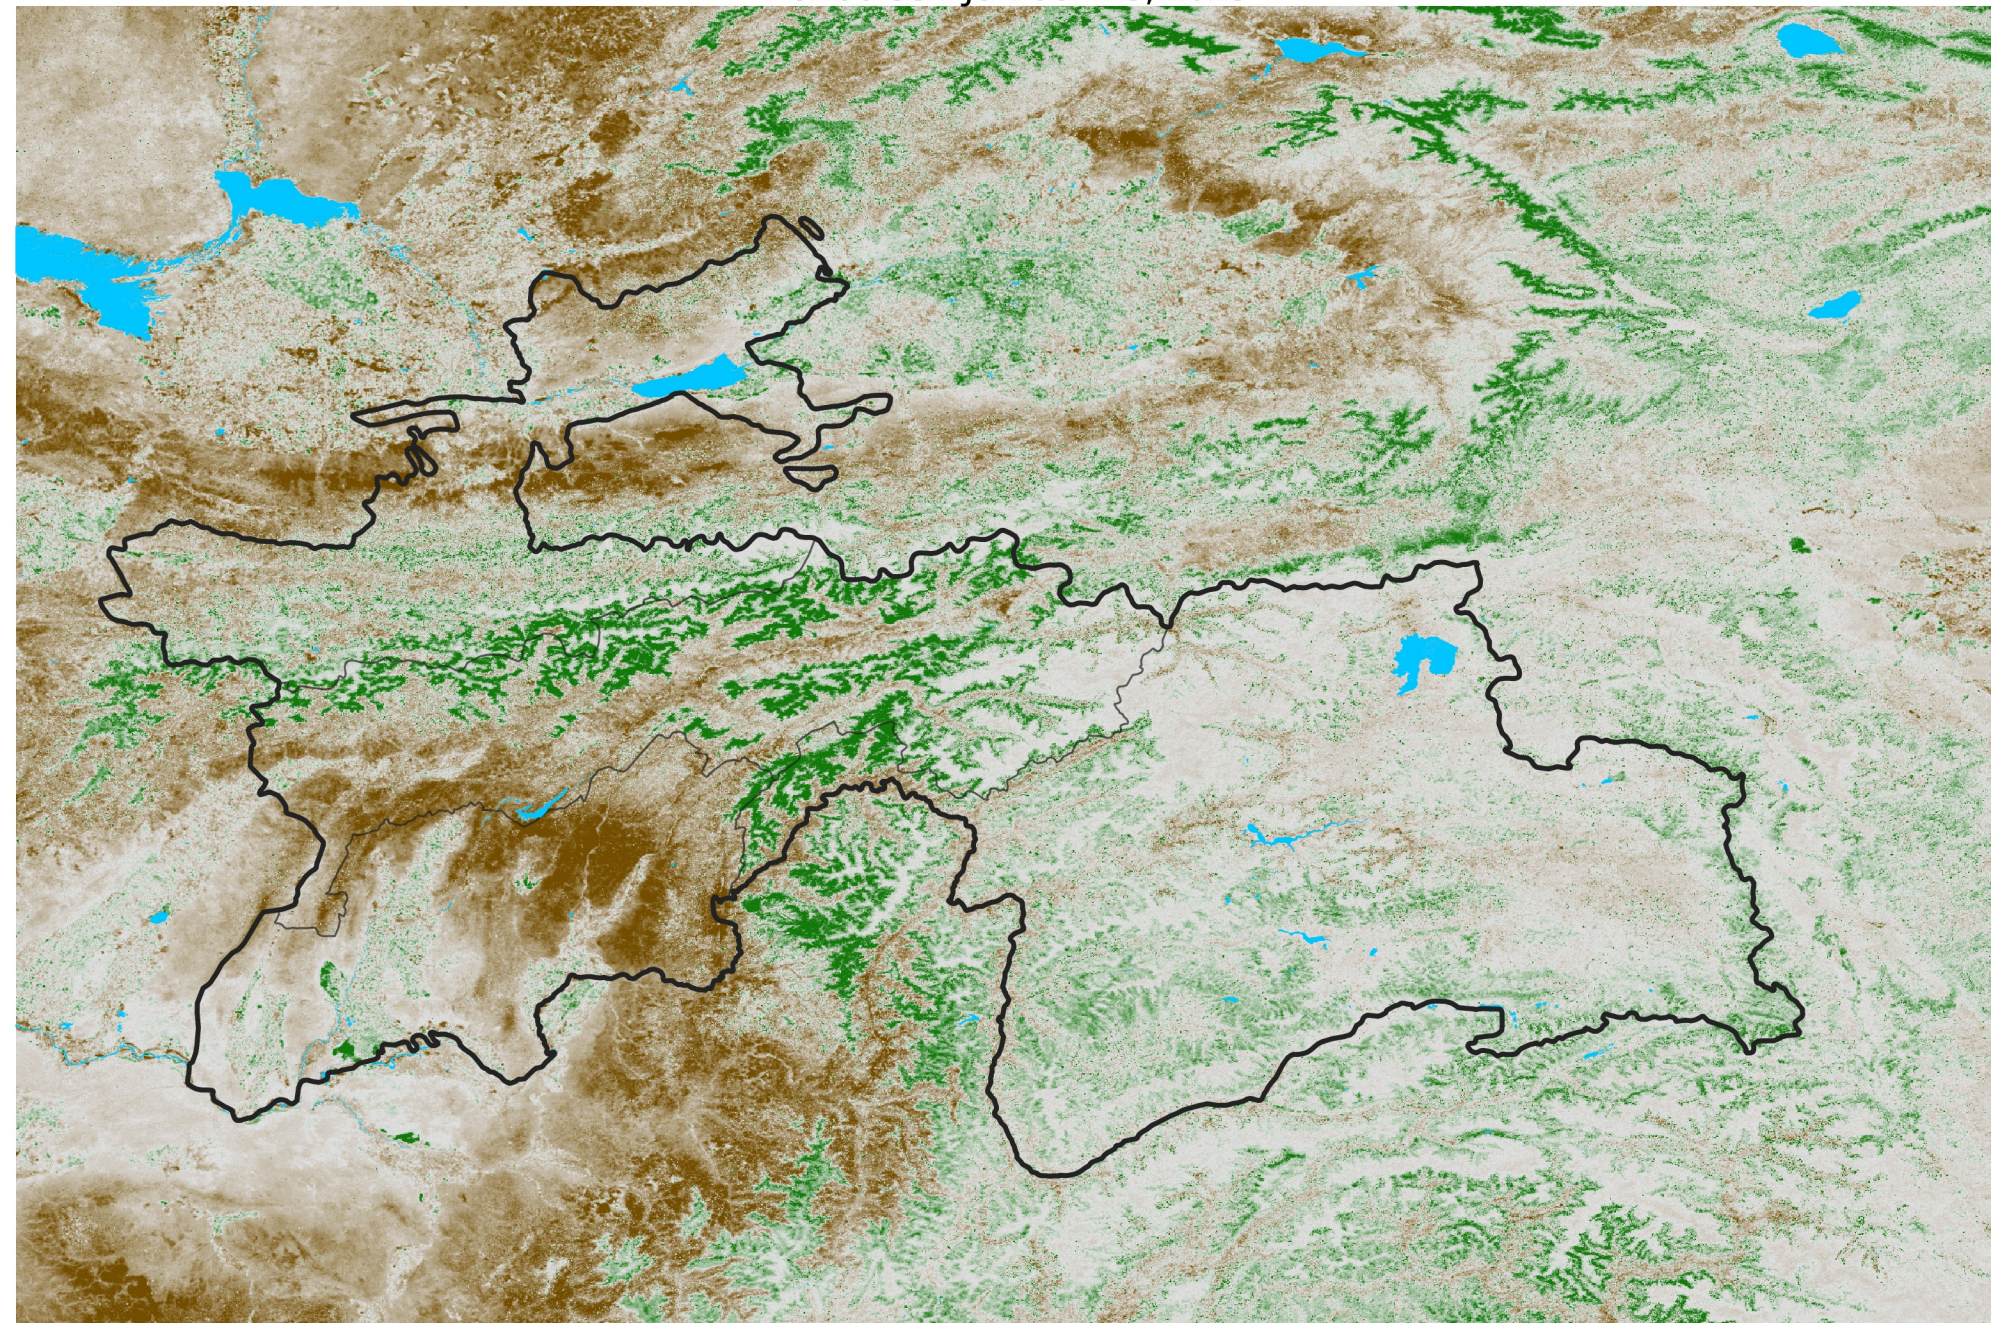

# Tajikistan NDVI Anomaly

2025 minus Mean (2012 - 2021)

Period 33 / Jun 06 - 15, 2025

## NDVI Anomaly

< -0.3   -0.2   -0.1   -0.05   0.05   0.1   0.2   > 0.3

Negative

No Difference

Positive