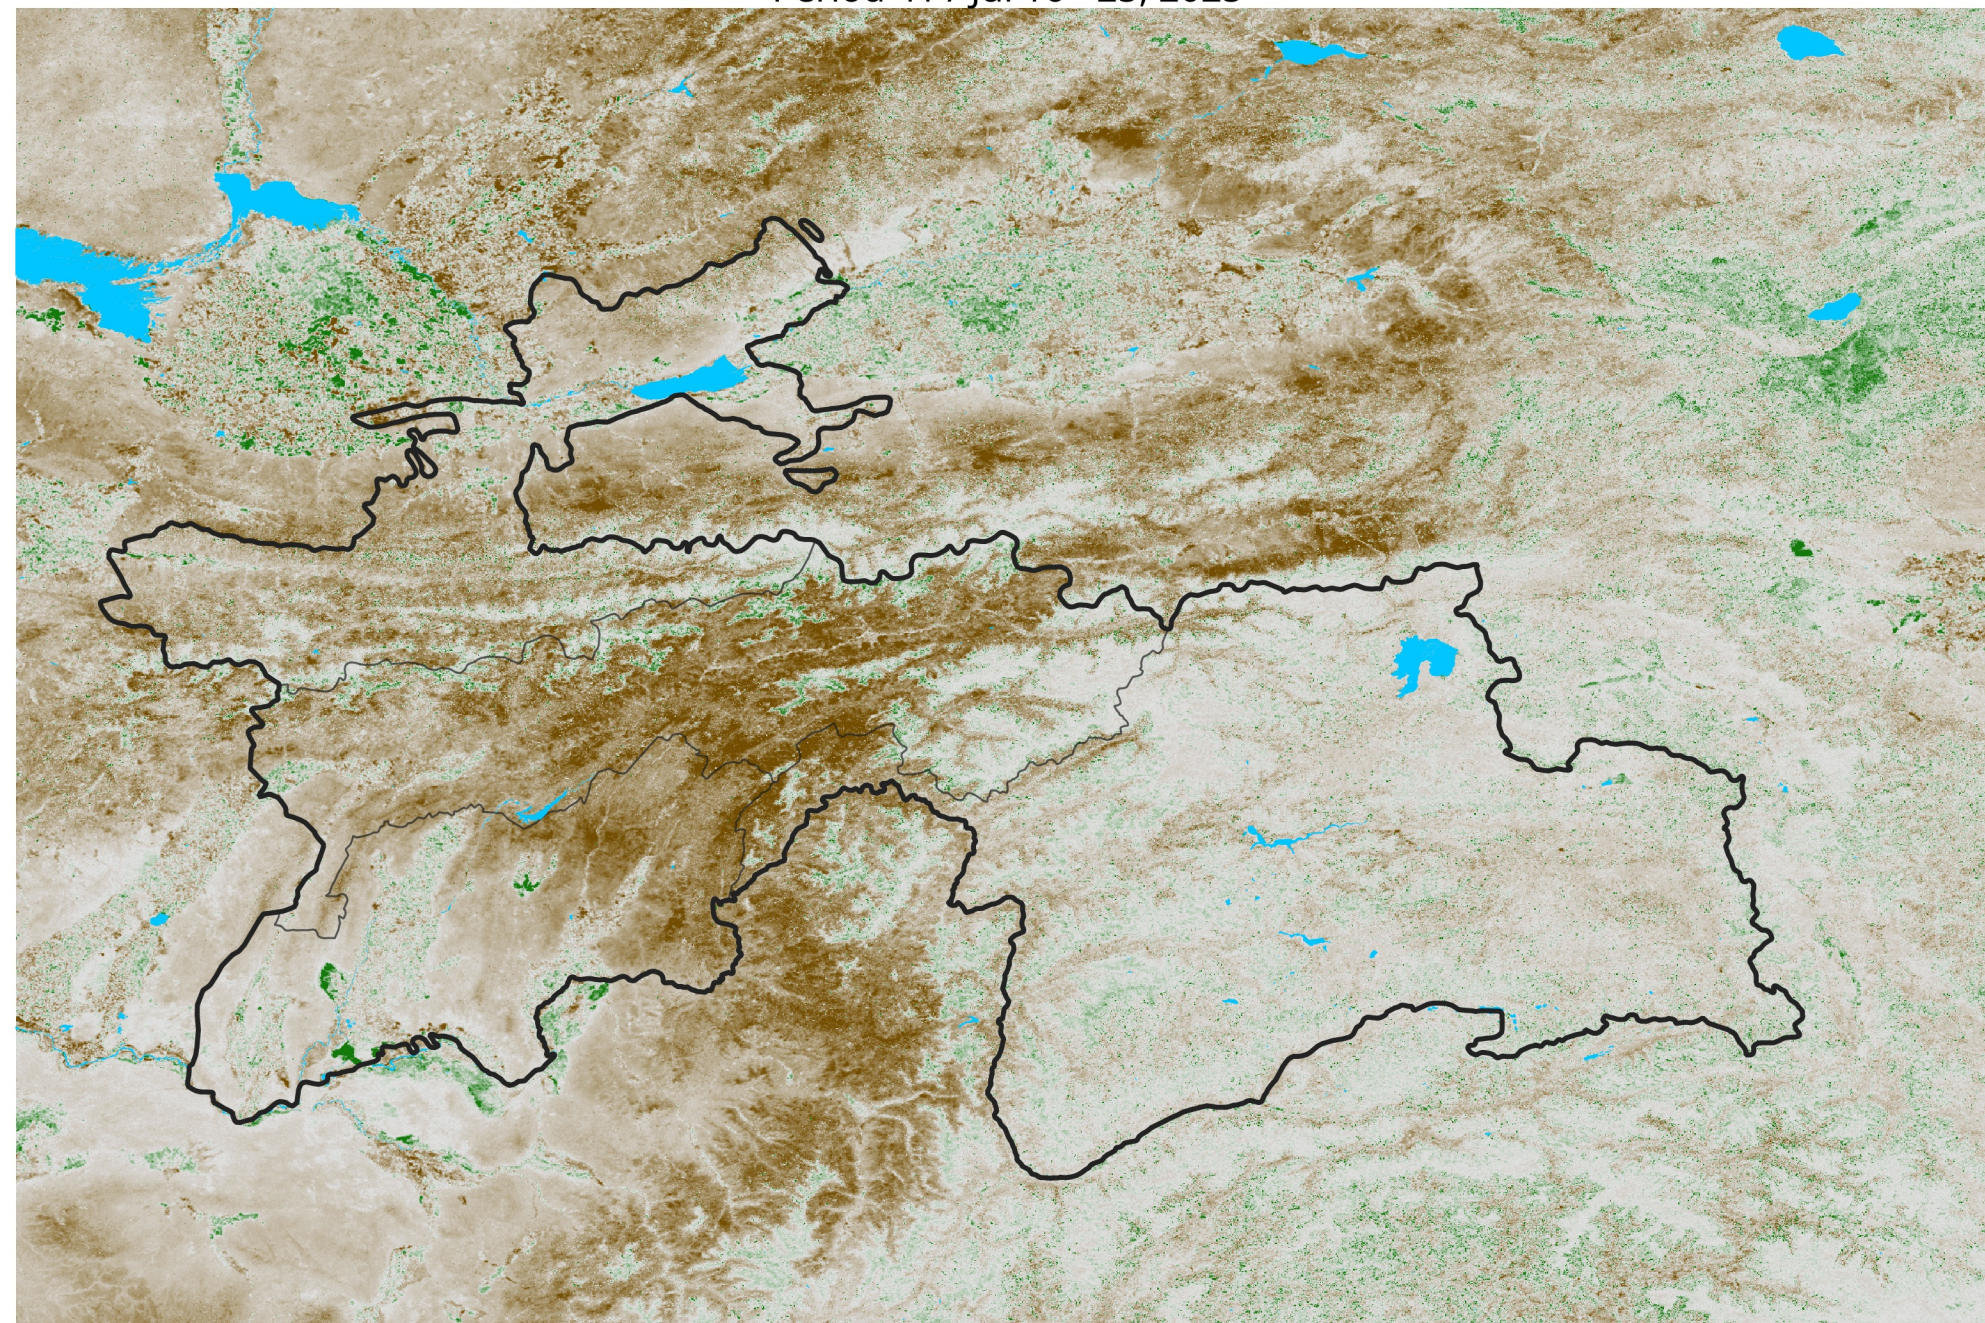

# Tajikistan NDVI Anomaly

2025 minus Mean (2012 - 2021)

Period 41 / Jul 16 - 25, 2025

## NDVI Anomaly

< -0.3   -0.2   -0.1   -0.05   0.05   0.1   0.2   > 0.3

Negative

No Difference

Positive