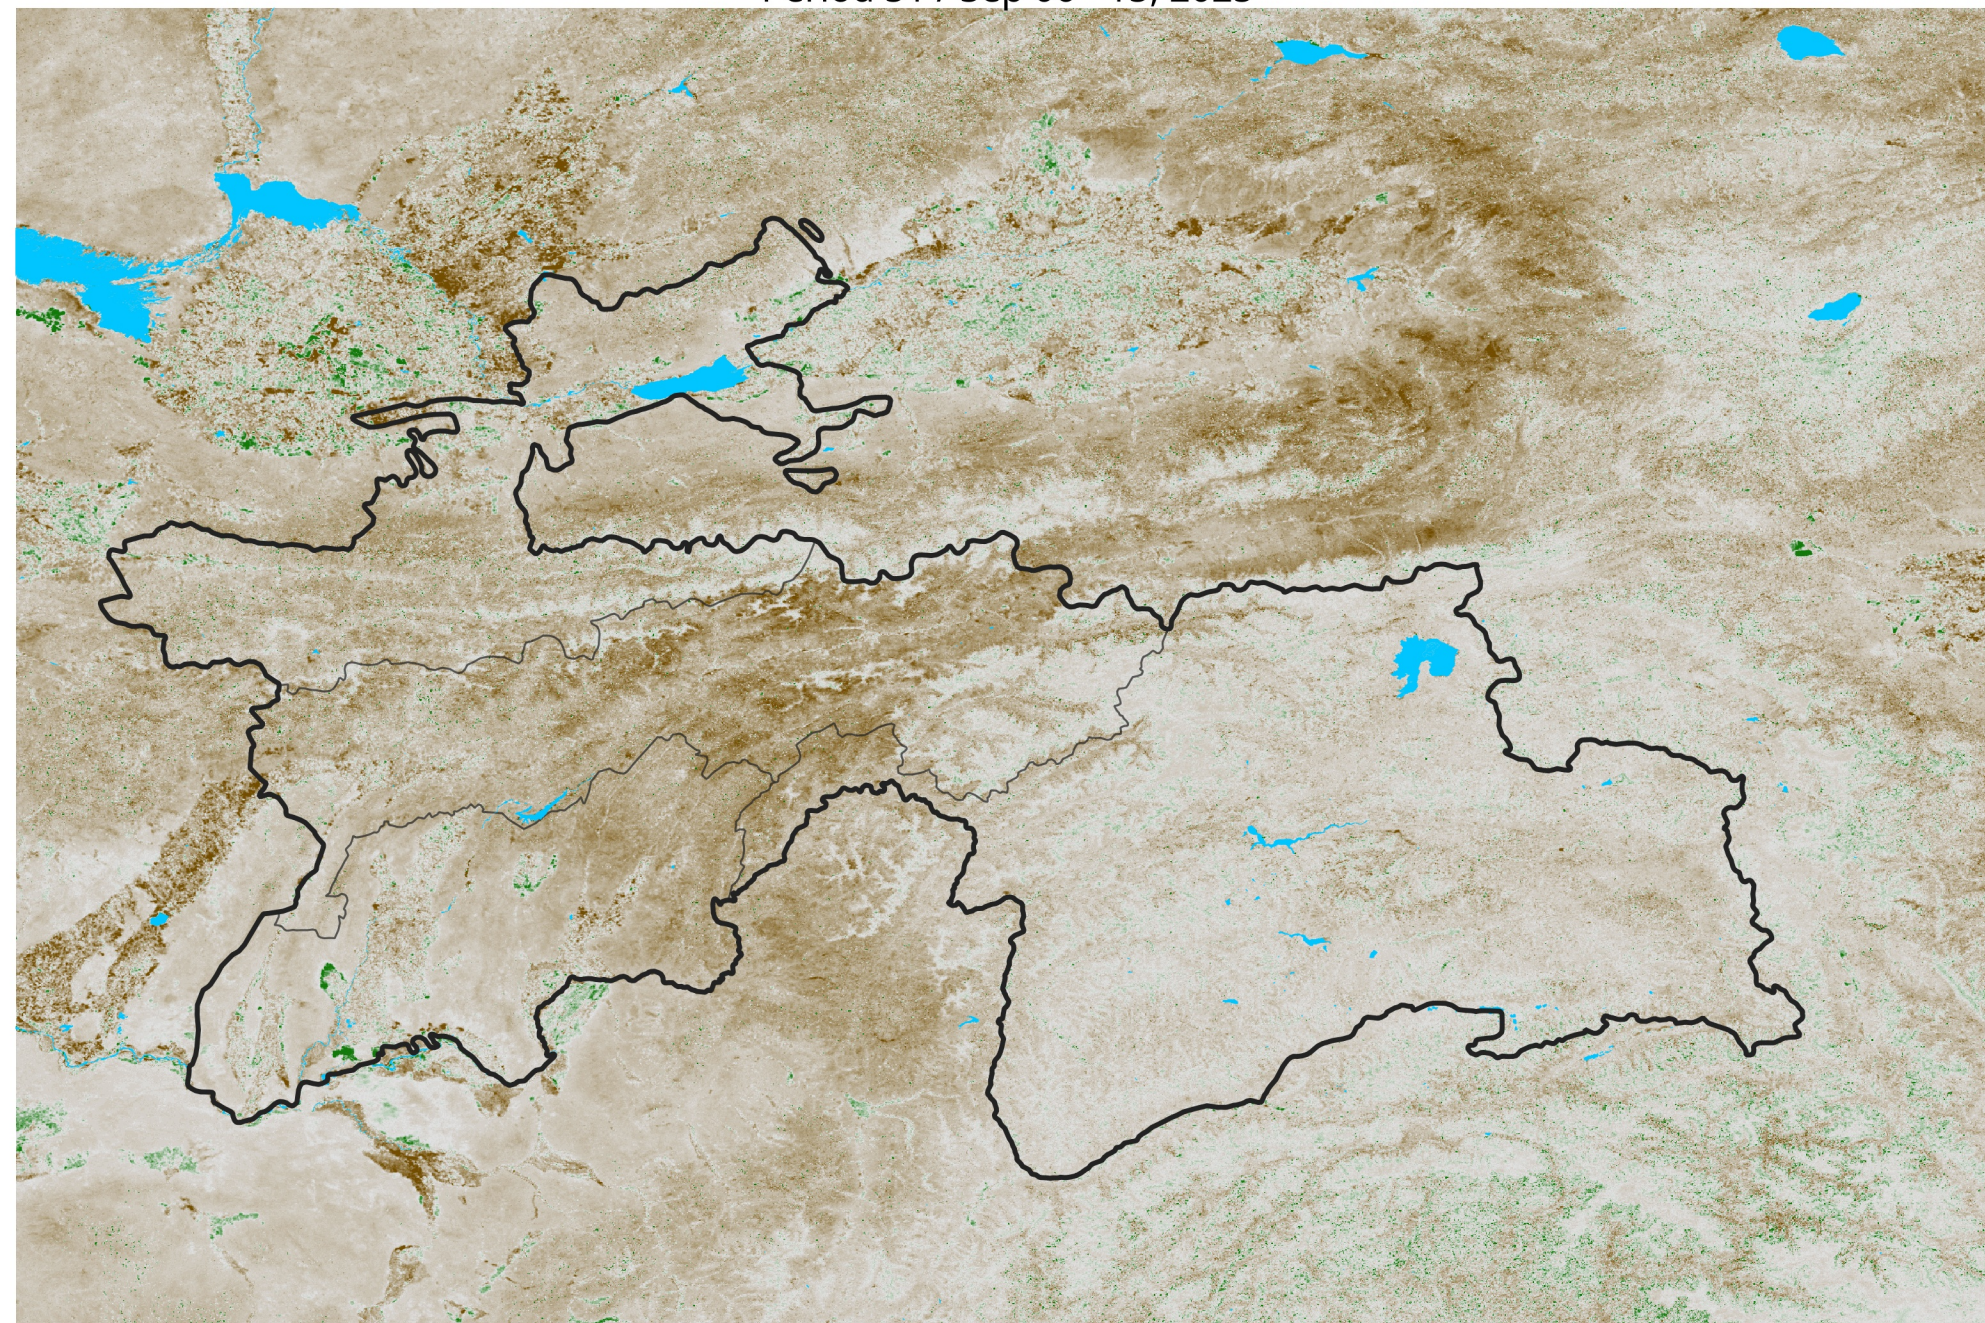

# Tajikistan NDVI Anomaly

2025 minus Mean (2012 - 2021)

Period 51 / Sep 06 - 15, 2025

## NDVI Anomaly

< -0.3   -0.2   -0.1   -0.05   0.05   0.1   0.2   > 0.3

Negative

No Difference

Positive