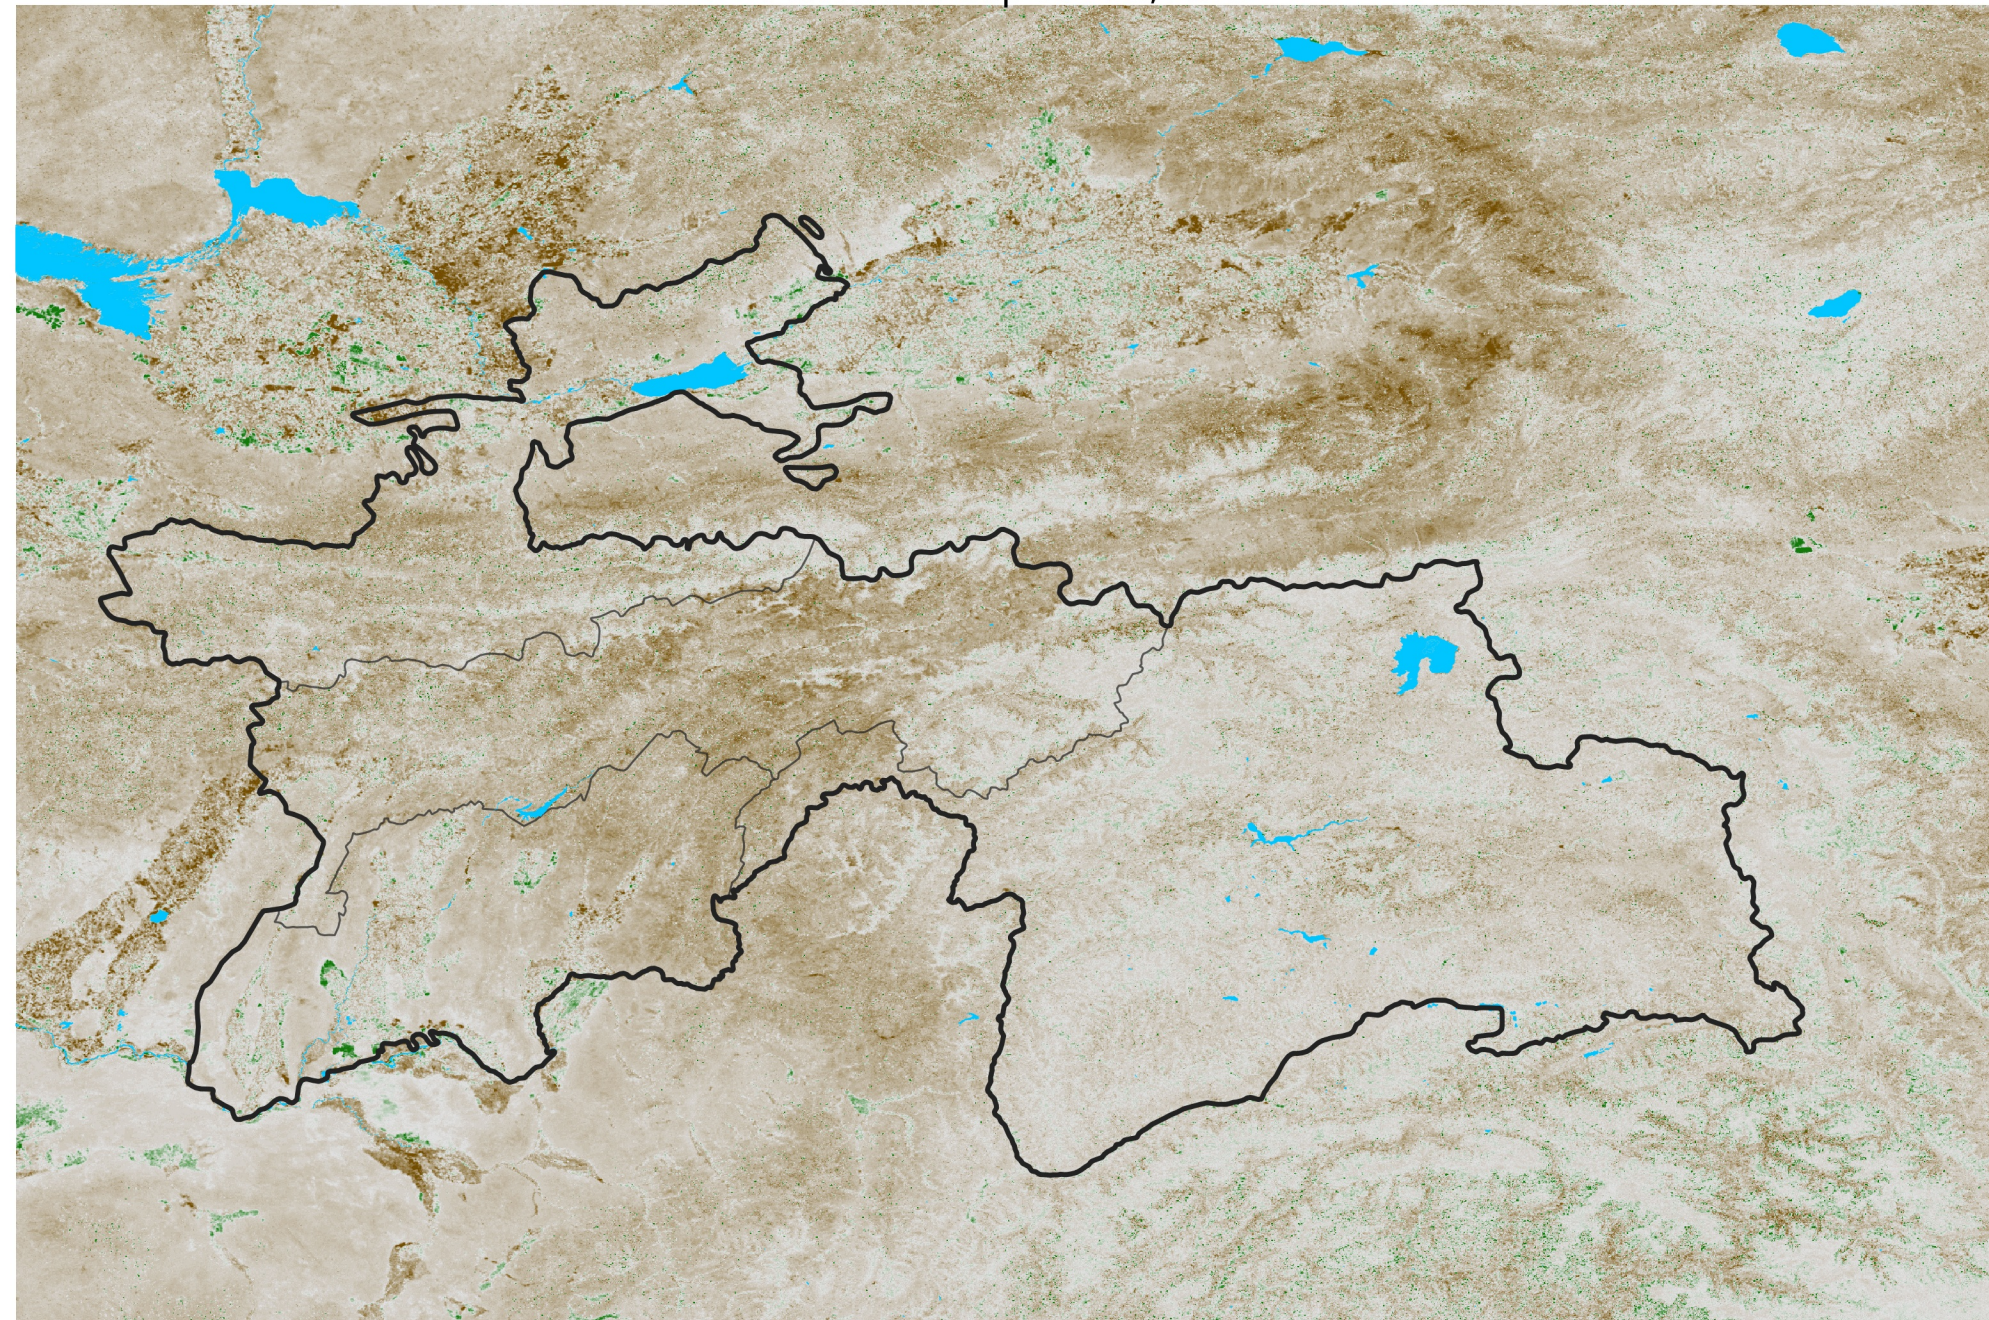

# Tajikistan NDVI Anomaly

2025 minus Mean (2012 - 2021)

Period 53 / Sep 16 - 25, 2025

## NDVI Anomaly

< -0.3   -0.2   -0.1   -0.05   0.05   0.1   0.2   > 0.3

Negative

No Difference

Positive