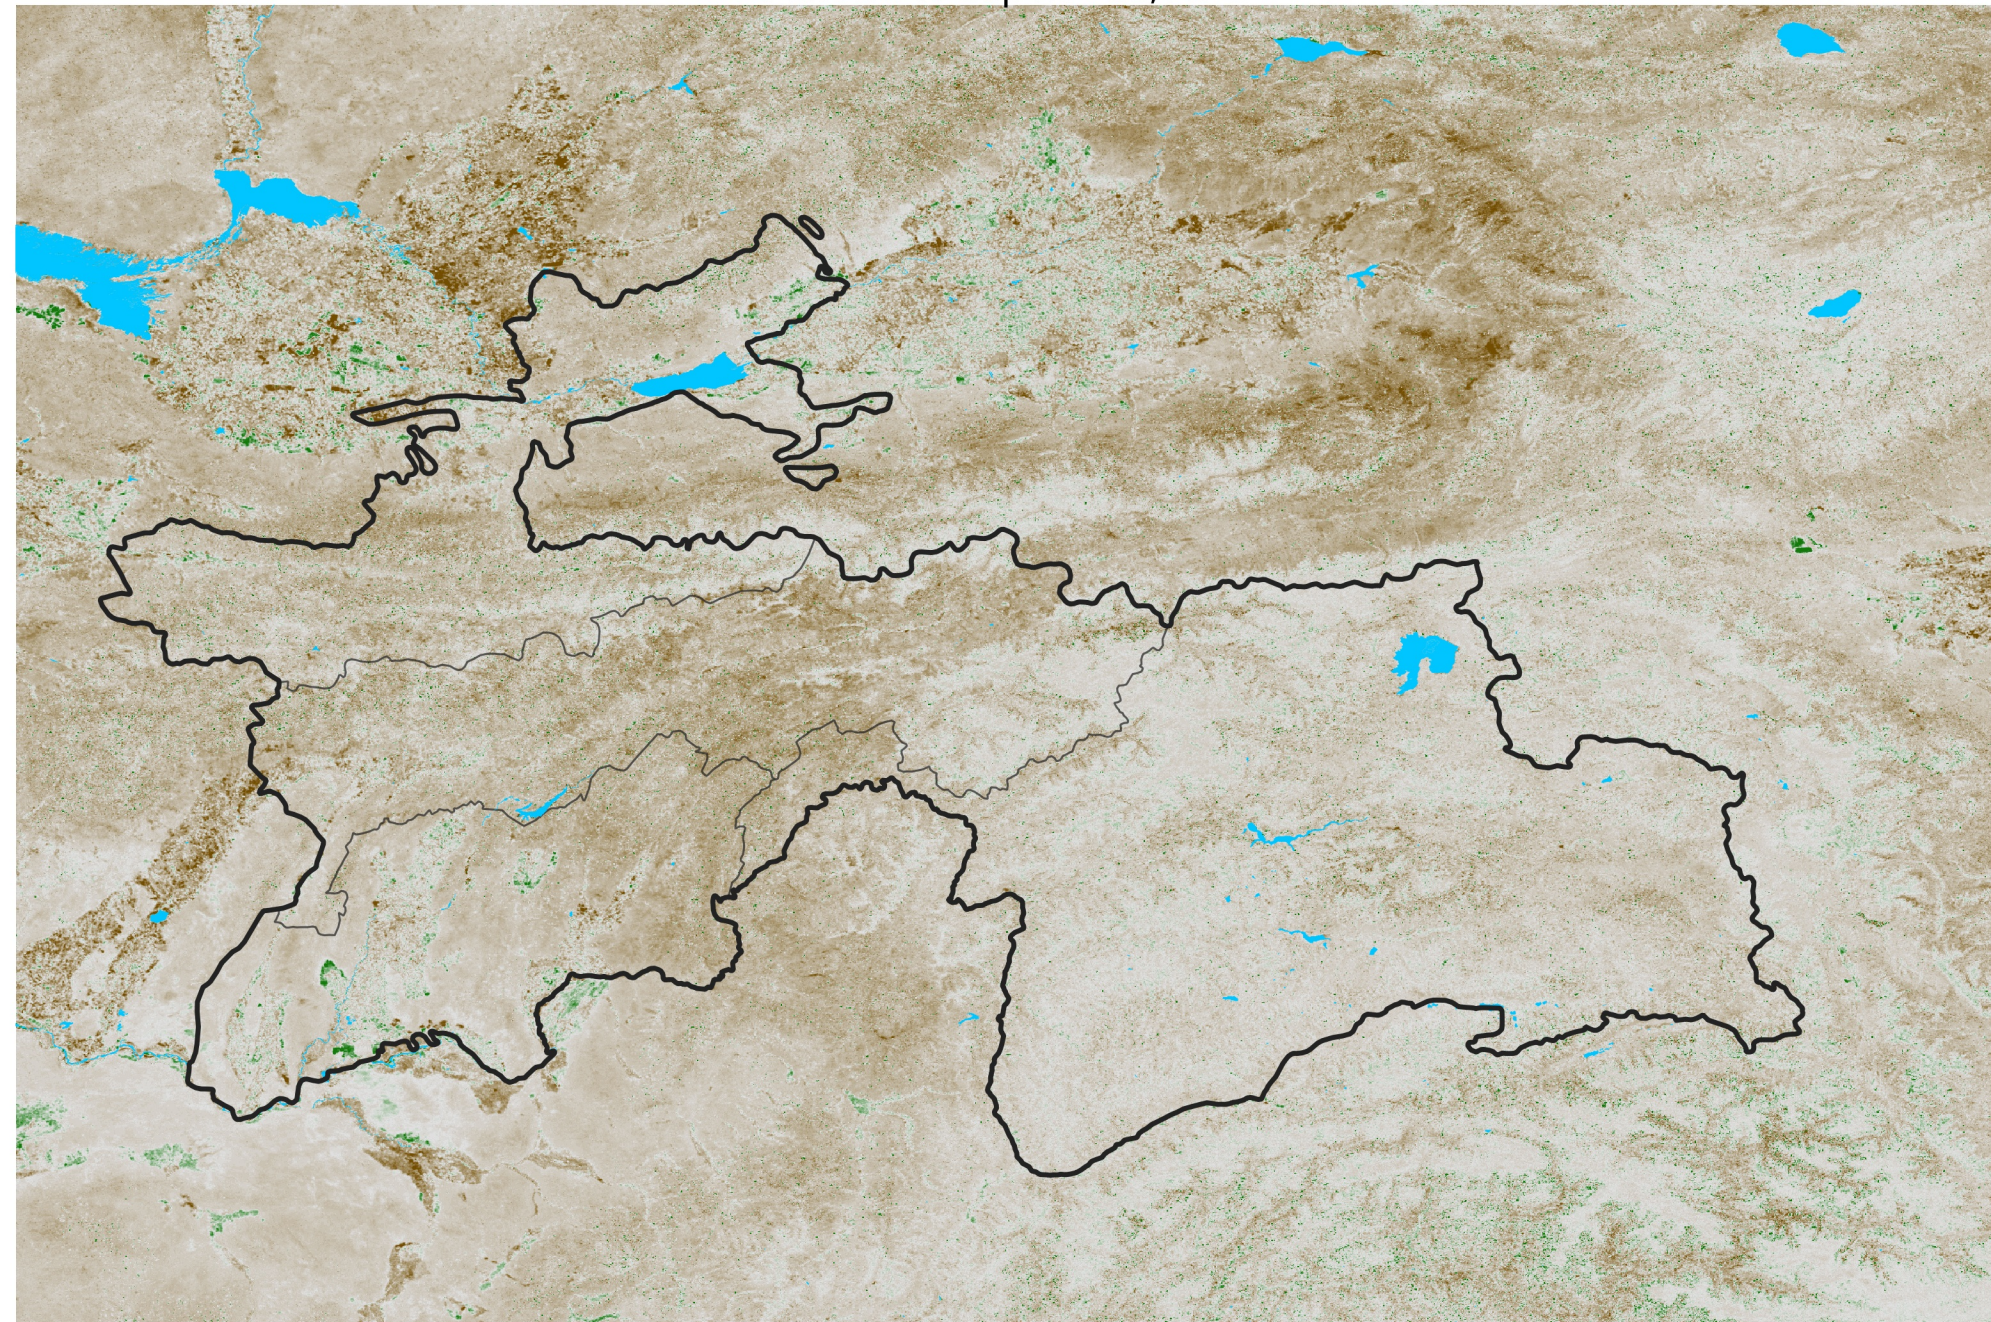

# Tajikistan NDVI Anomaly

2025 minus Mean (2012 - 2021)

Period 54 / Sep 21 - 30, 2025

## NDVI Anomaly

< -0.3   -0.2   -0.1   -0.05   0.05   0.1   0.2   > 0.3

Negative

No Difference

Positive