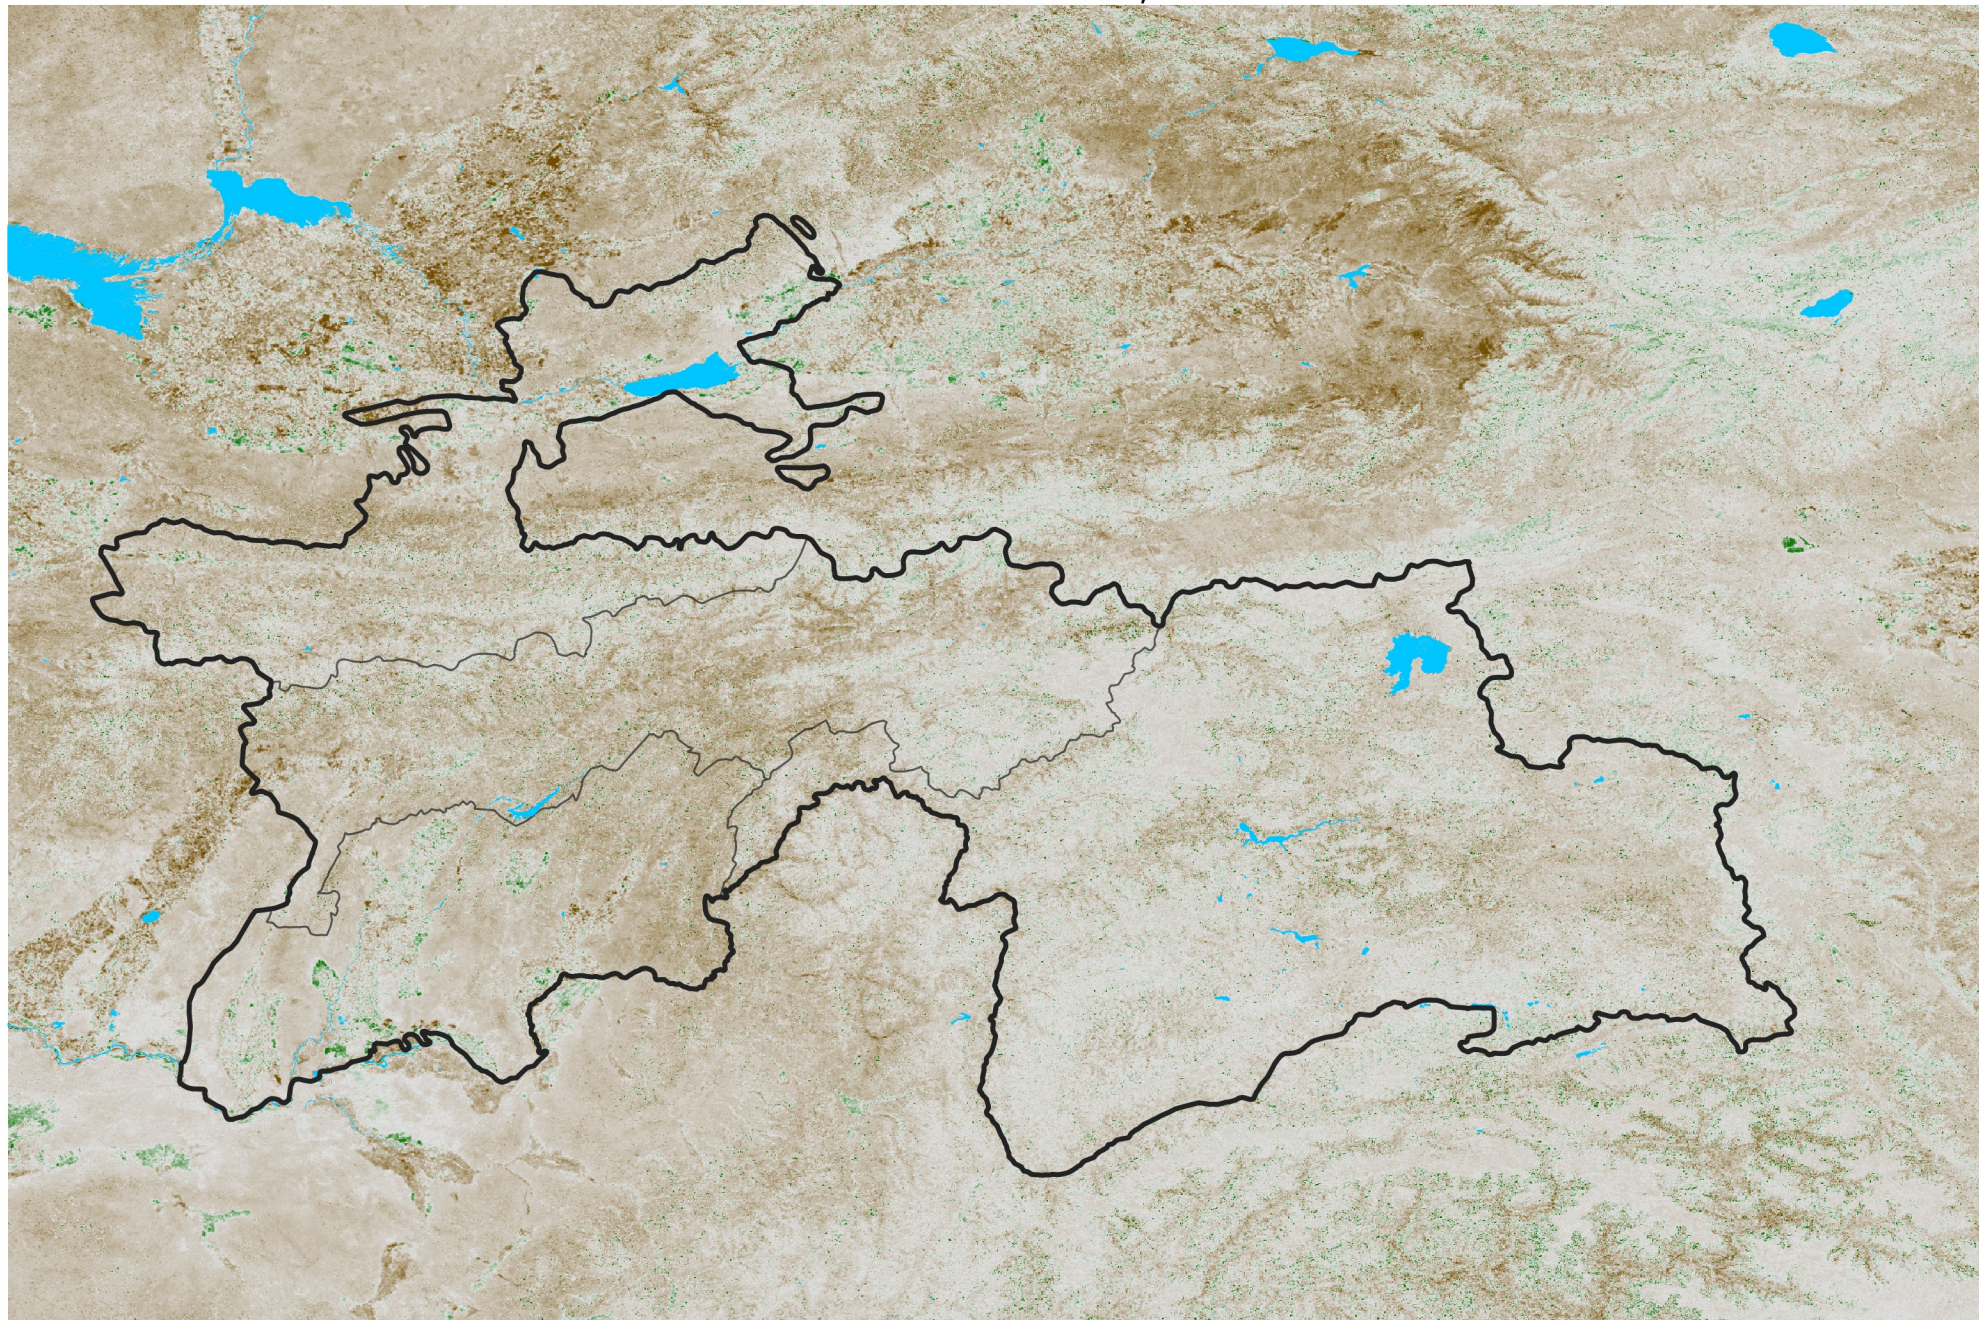

# Tajikistan NDVI Anomaly

2025 minus Mean (2012 - 2021)

Period 57 / Oct 06 - 15, 2025

## NDVI Anomaly

< -0.3   -0.2   -0.1   -0.05   0.05   0.1   0.2   > 0.3

Negative

No Difference

Positive