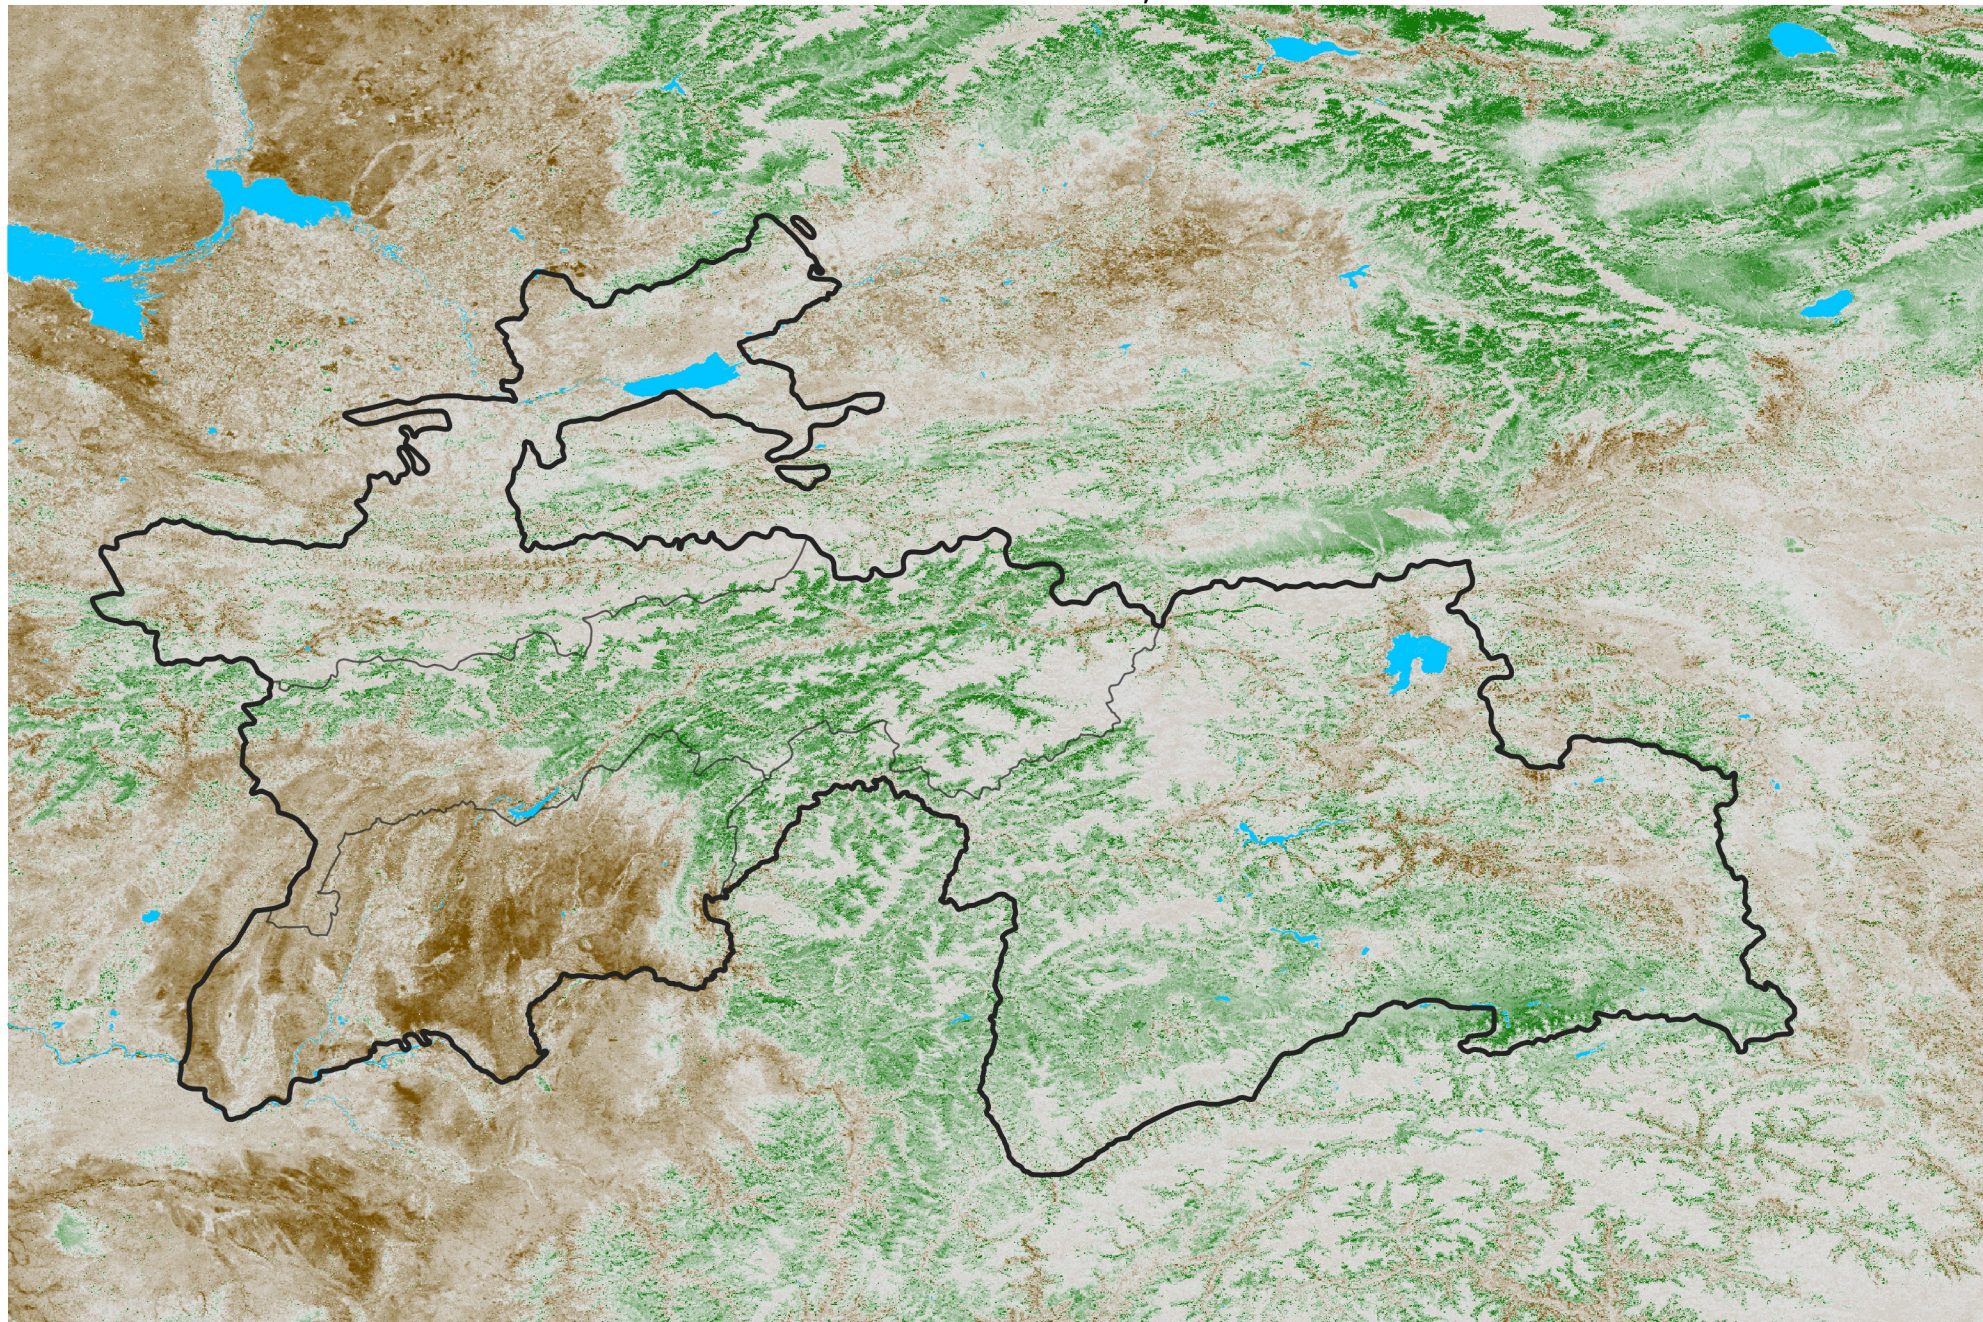

# Tajikistan NDVI Anomaly

2025 minus Mean (2012 - 2021)

Period 72 / Dec 21 - 31, 2025

## NDVI Anomaly

< -0.3   -0.2   -0.1   -0.05   0.05   0.1   0.2   > 0.3

Negative

No Difference

Positive