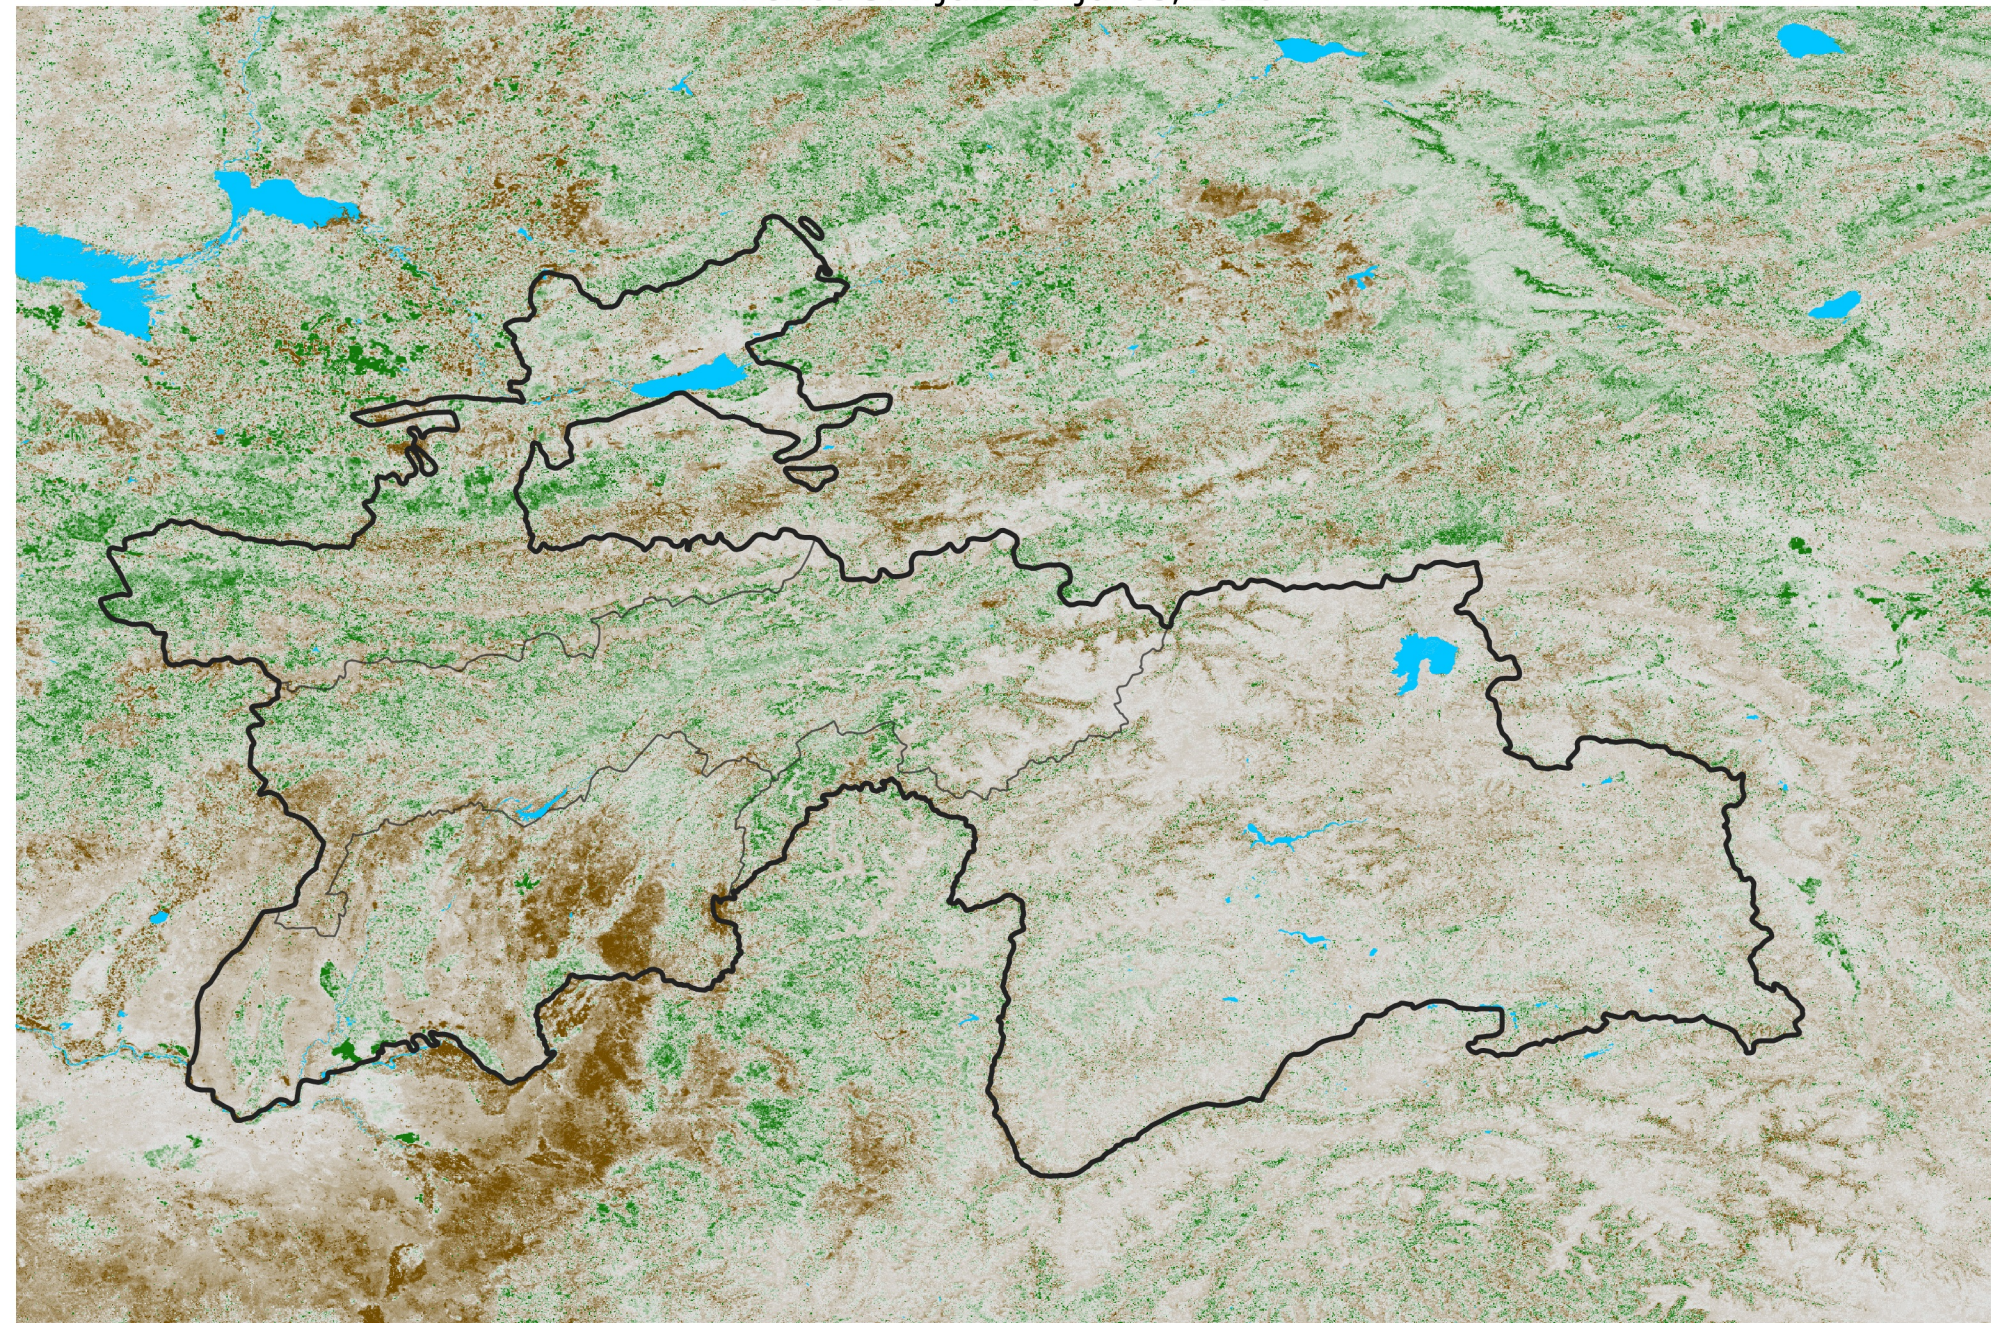

# Tajikistan NDVI Anomaly

2026 minus Mean (2012 - 2021)

Period 37 / Jun 26 - Jul 05, 2026

## NDVI Anomaly

< -0.3   -0.2   -0.1   -0.05   0.05   0.1   0.2   > 0.3

Negative

No Difference

Positive