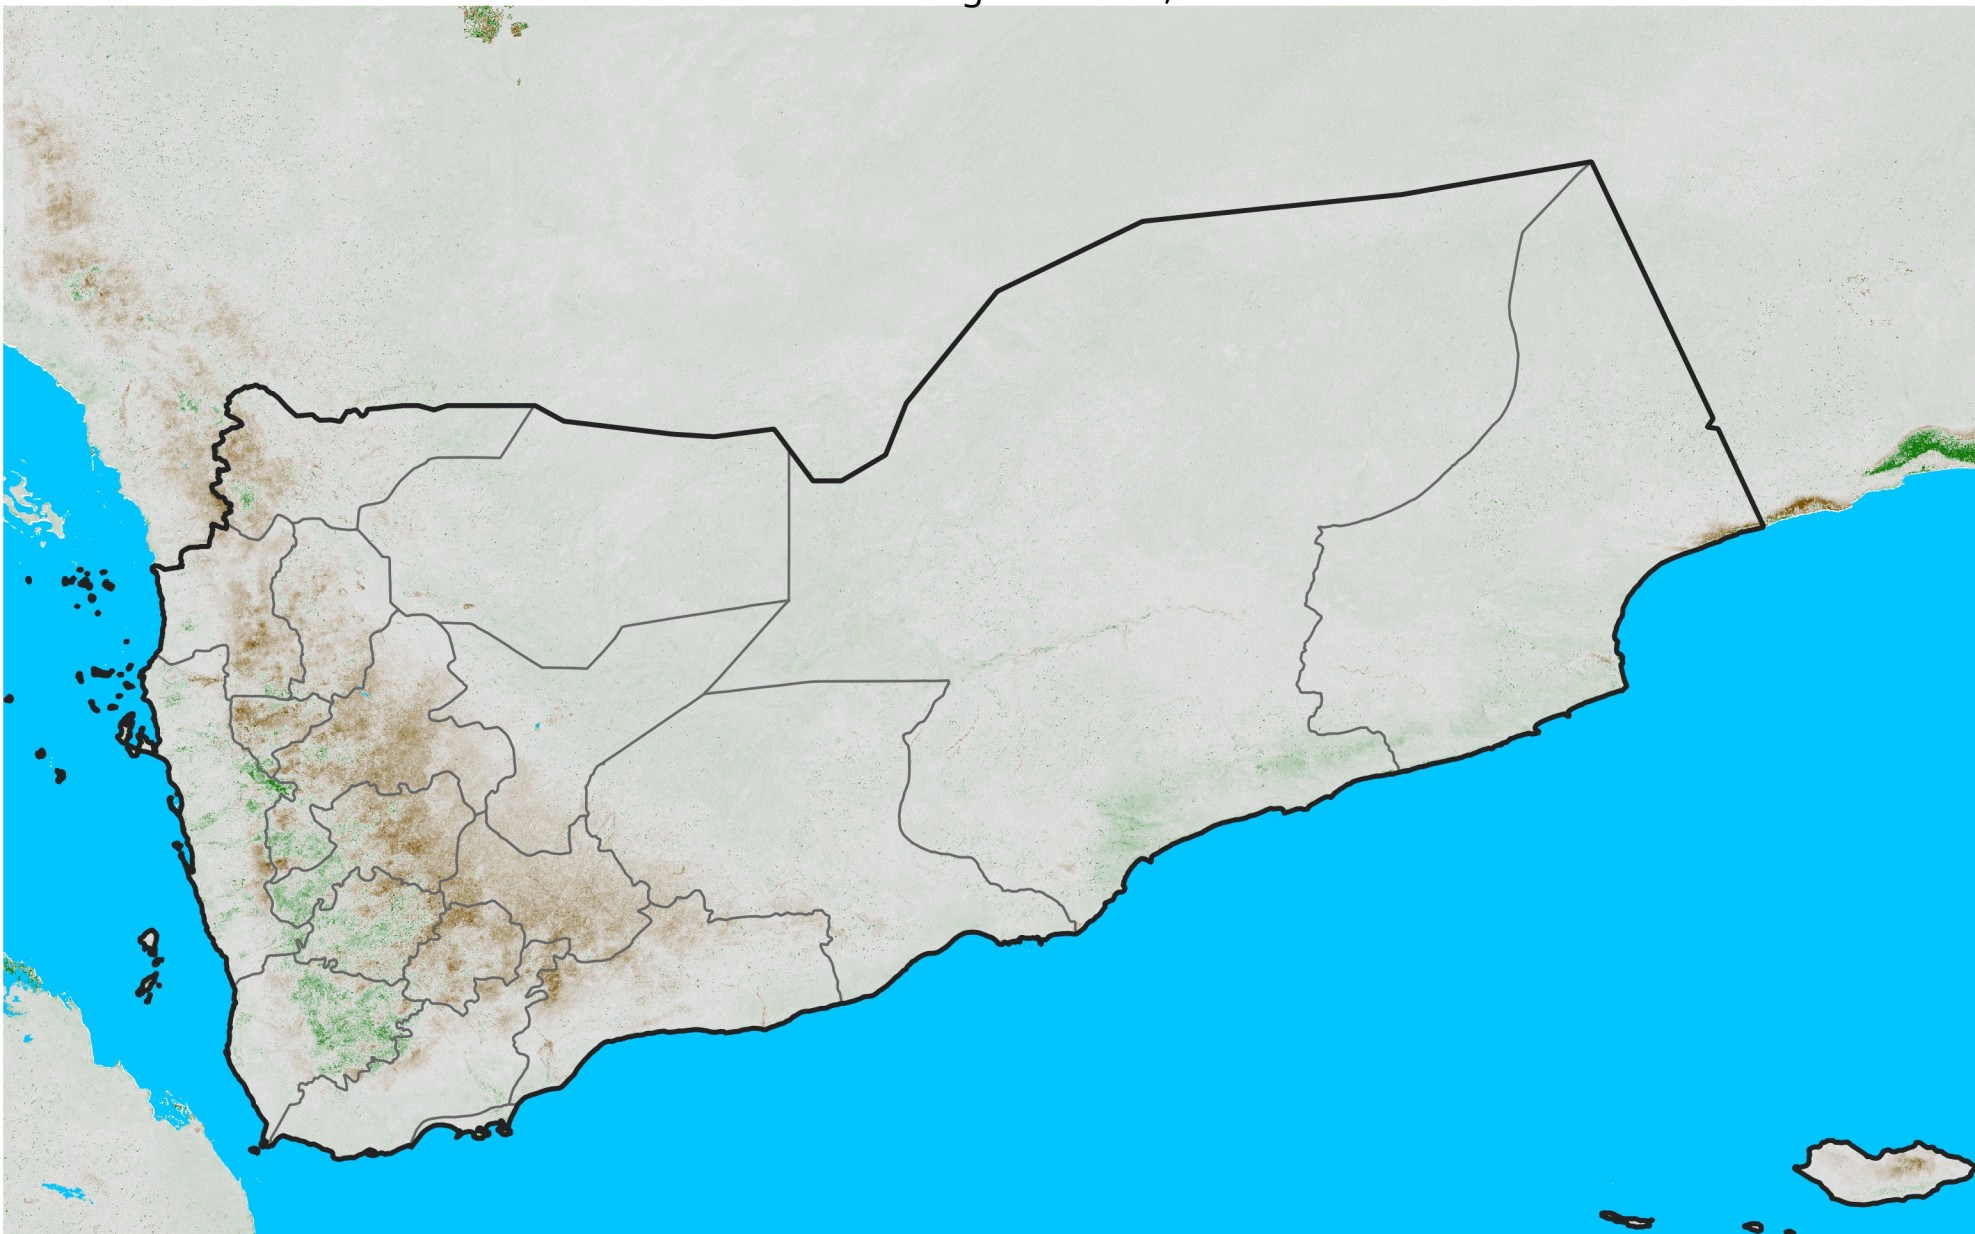

# Yemen

## NDVI Anomaly

2009 minus mean (2003 - 2022)

Period 22 / August 01 - 10, 2009

### NDVI Anomaly

< -0.3   -0.2   -0.1   -0.05   0.05   0.1   0.2   >0.3

Negative

No Difference

Positive