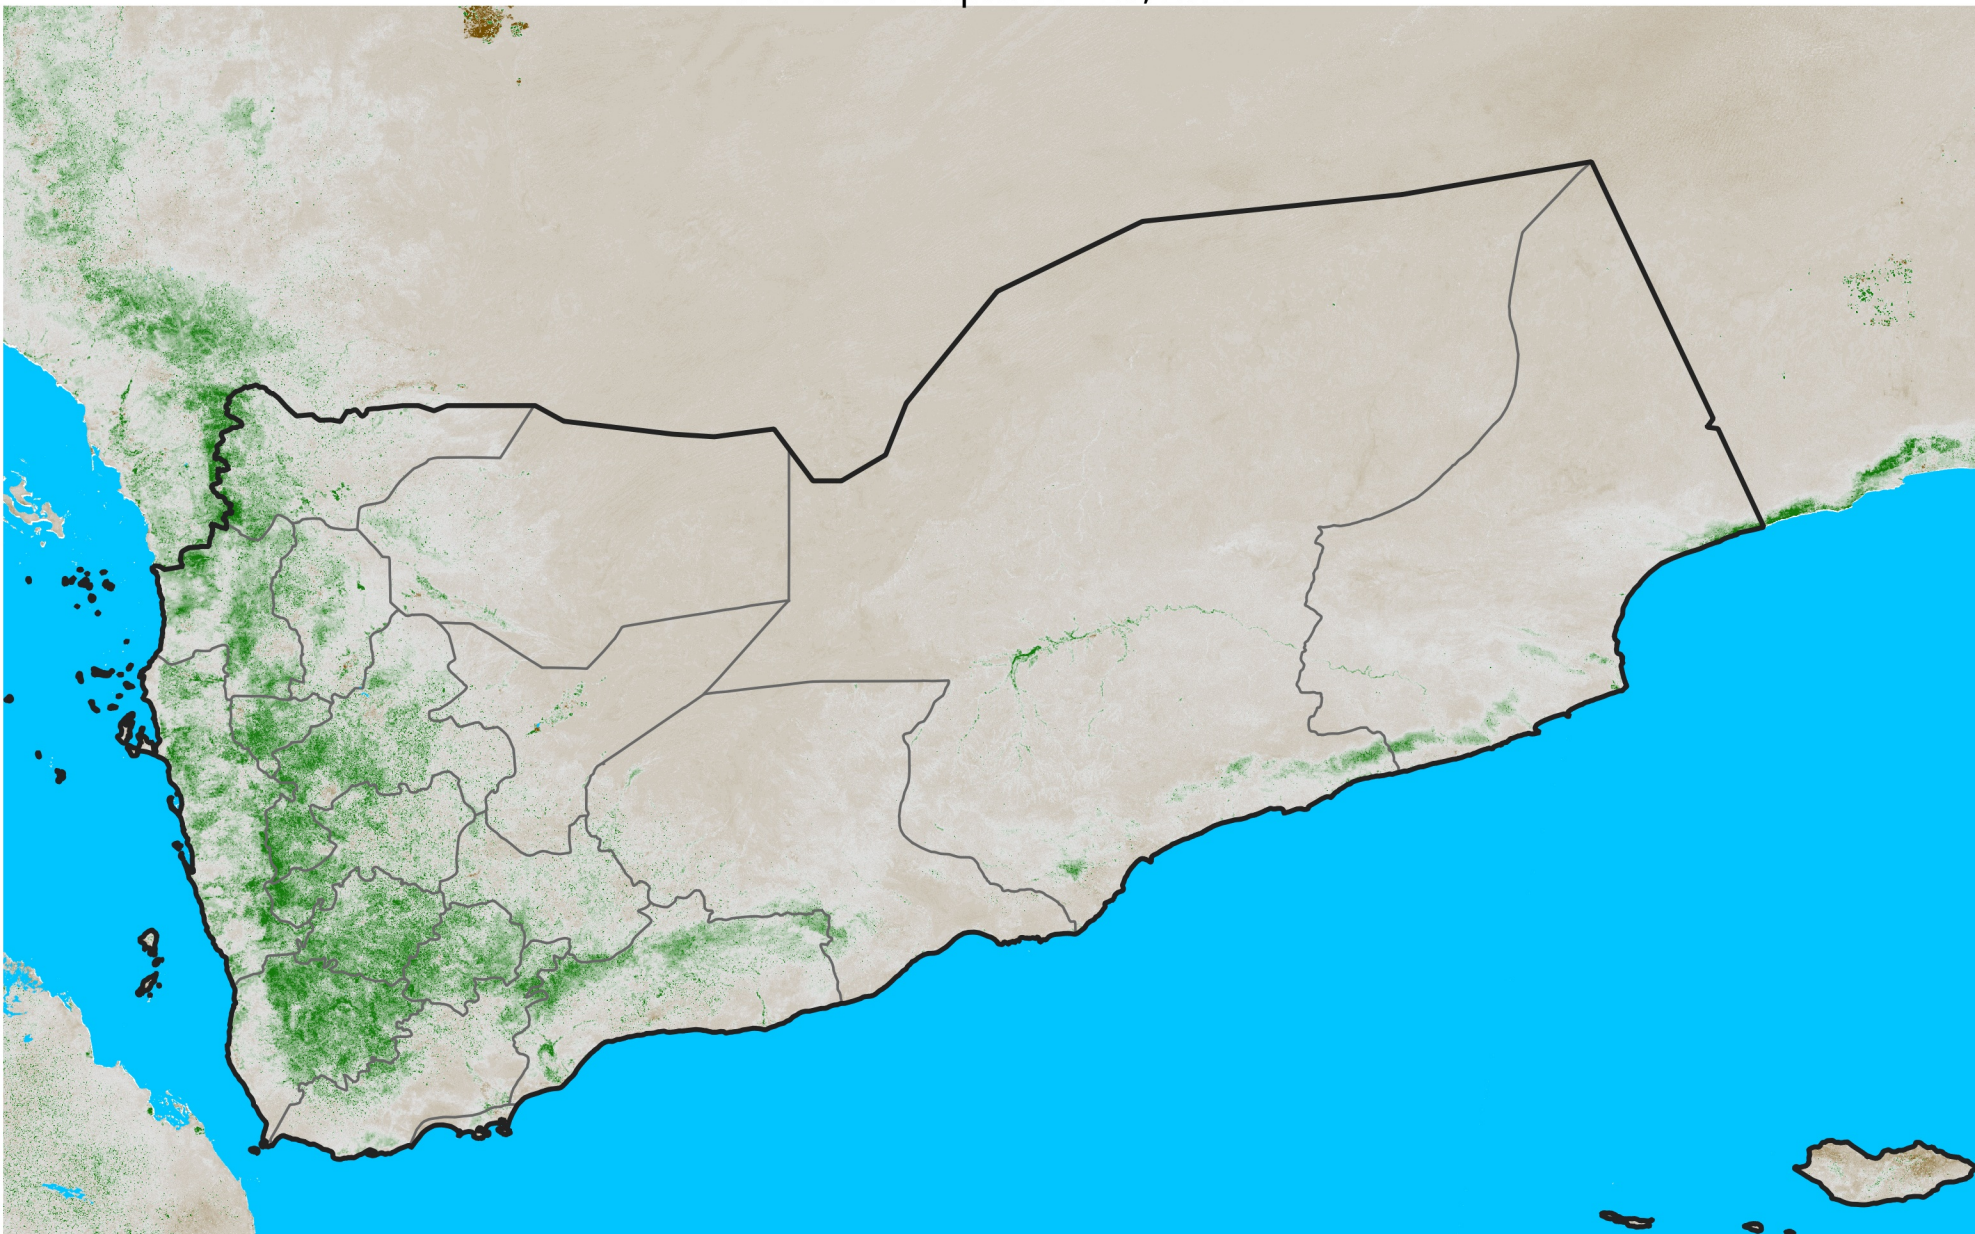

# Yemen

## NDVI Anomaly

2026 minus mean (2003 - 2022)

Period 11 / April 11 - 20, 2026