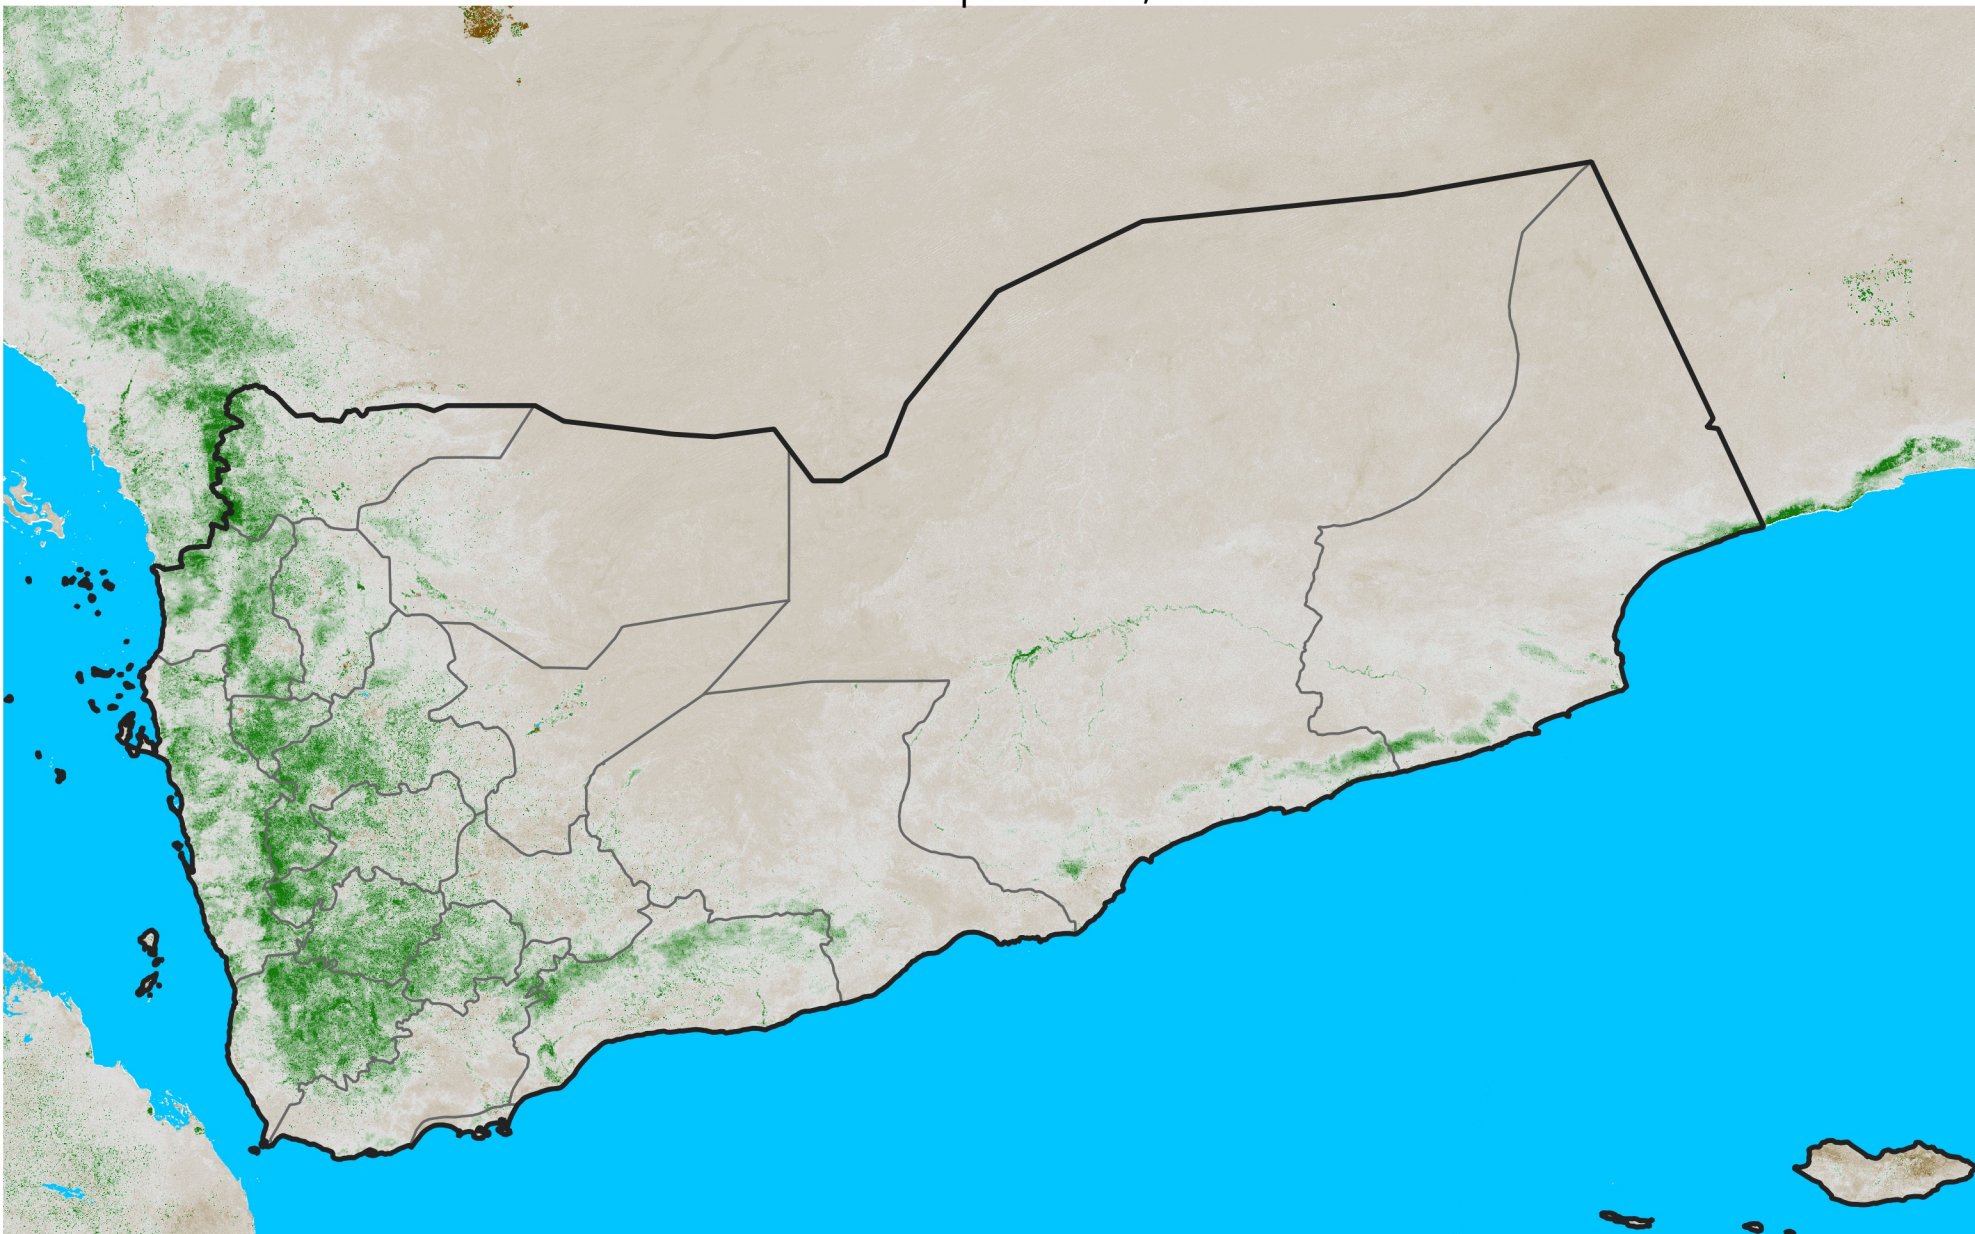

# Yemen

## NDVI Anomaly

2026 minus mean (2003 - 2022)

Period 12 / April 21 - 30, 2026