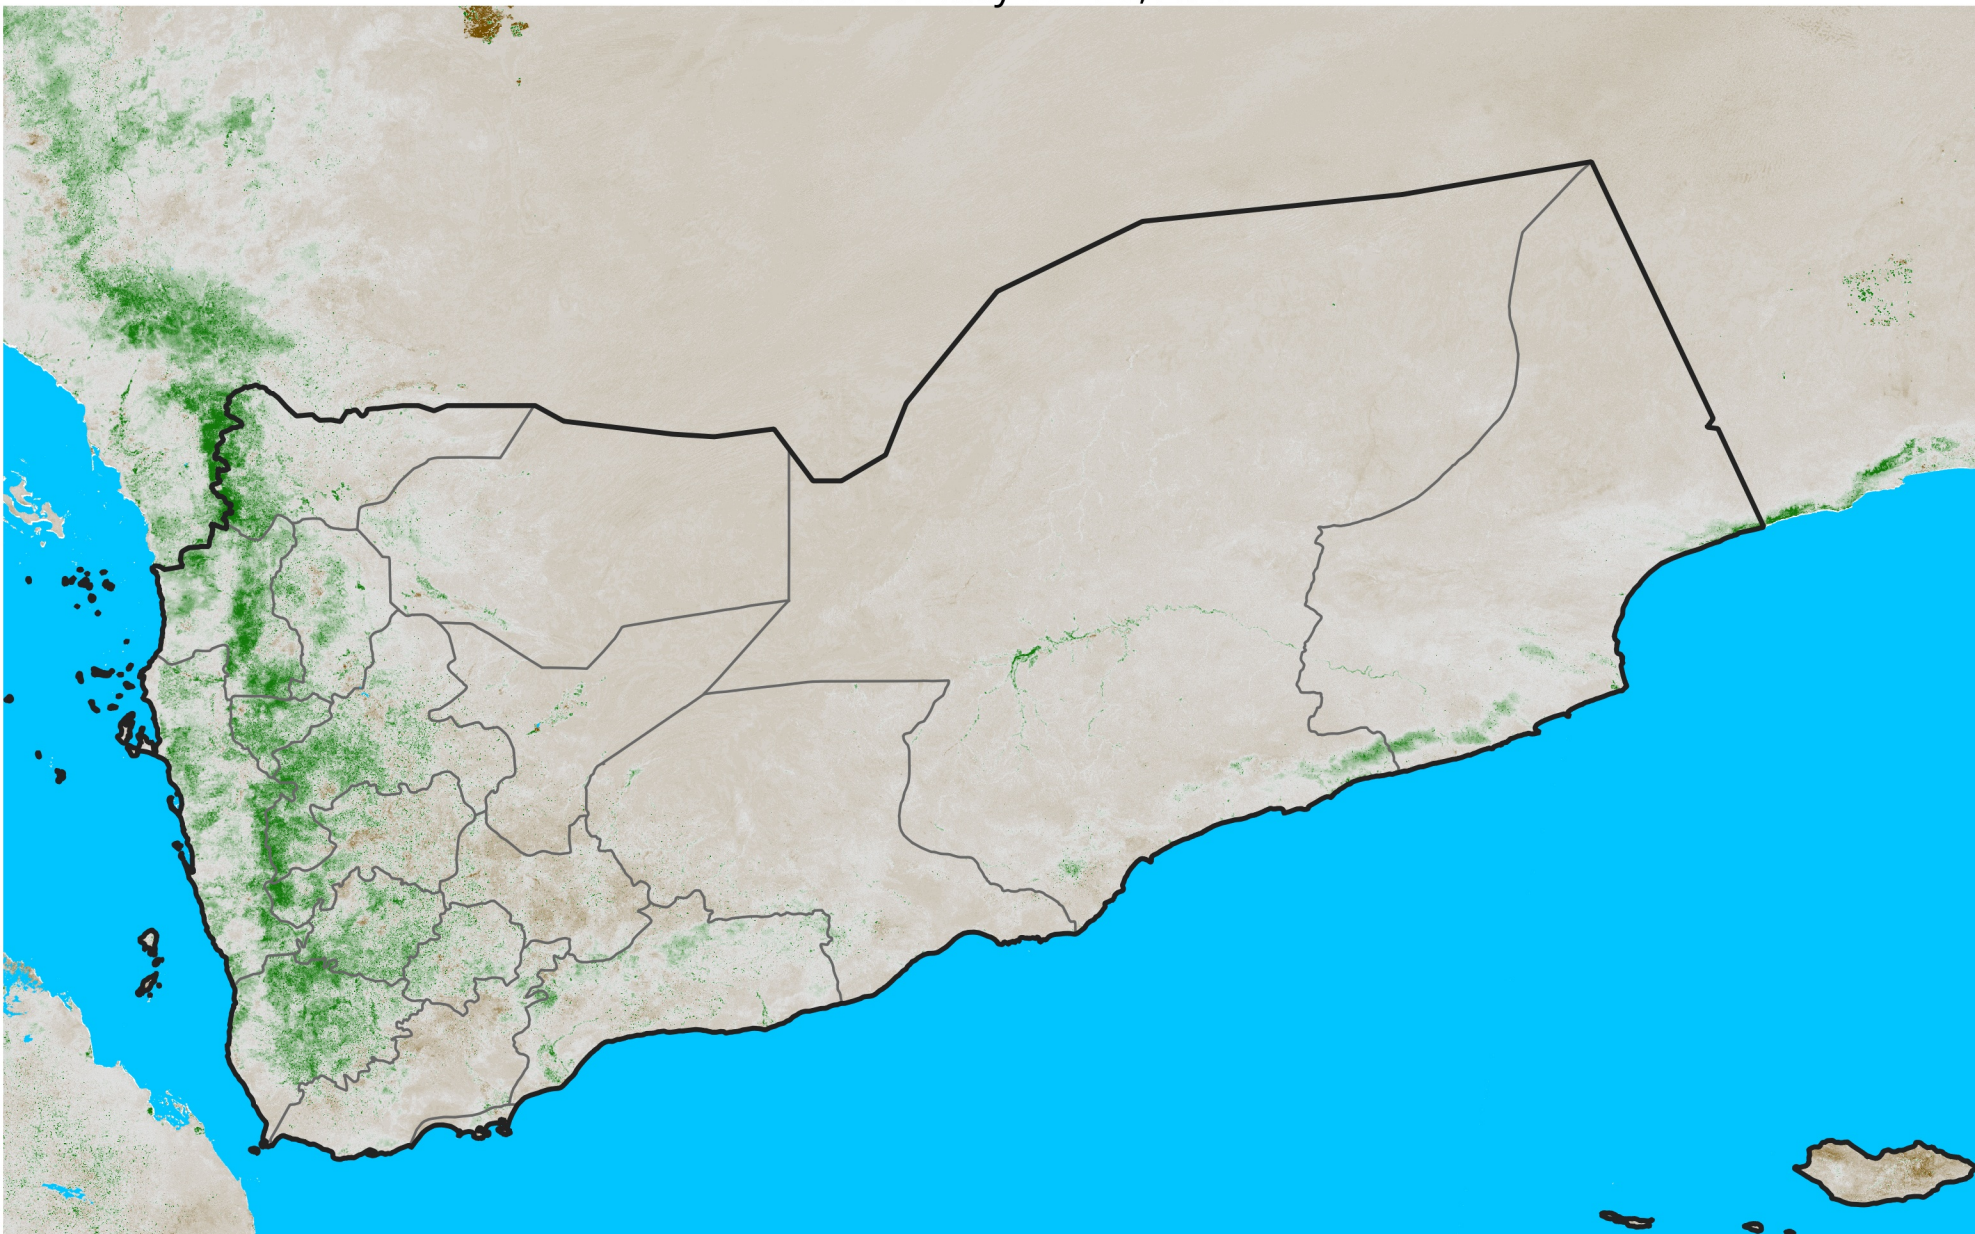

# Yemen

## NDVI Anomaly

2026 minus mean (2003 - 2022)

Period 14 / May 11 - 20, 2026