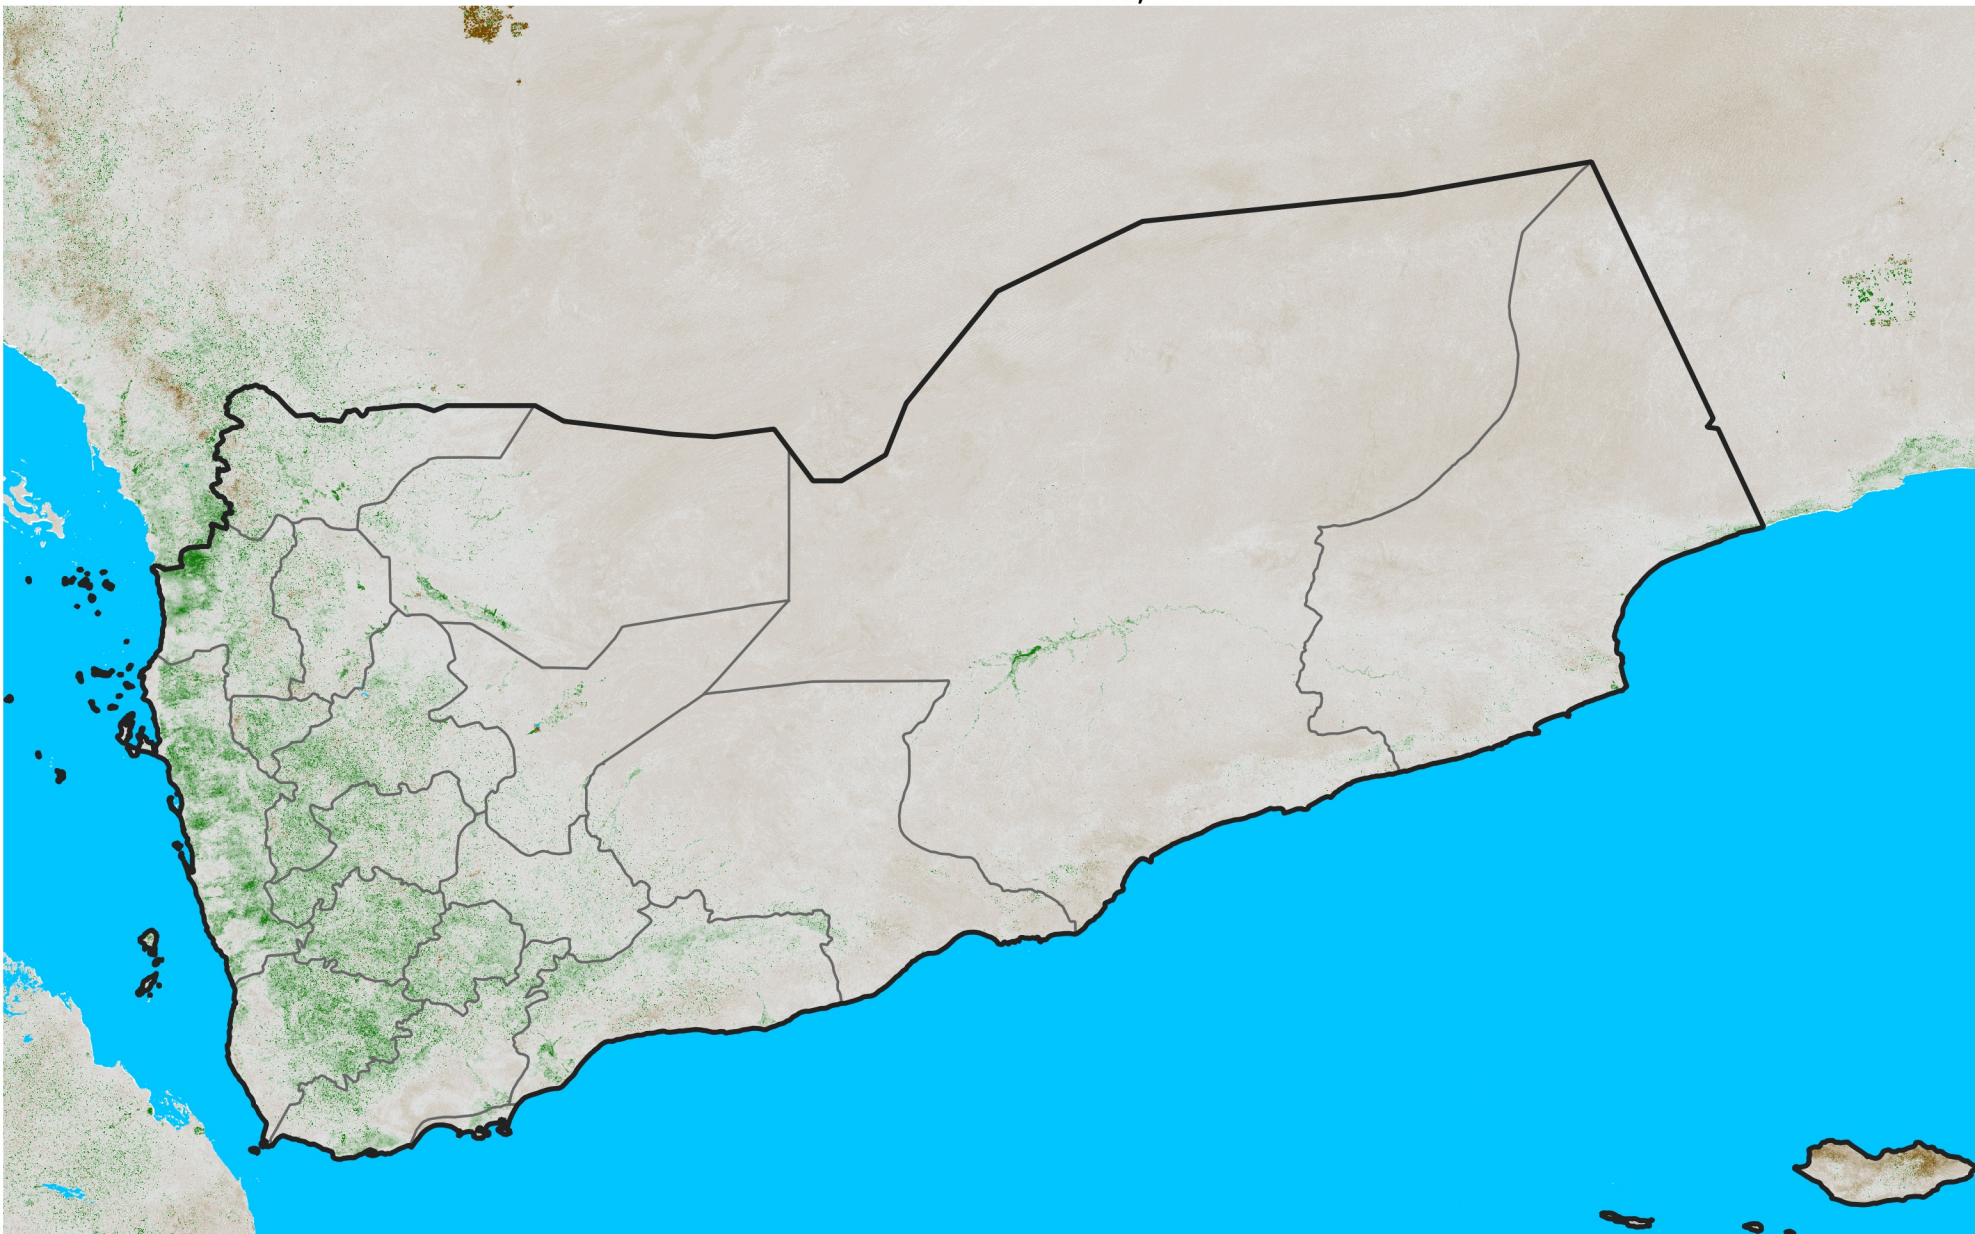

# Yemen

## NDVI Anomaly

2026 minus Mean (2012 - 2021)

Period 16 / Mar 11 - 20, 2026