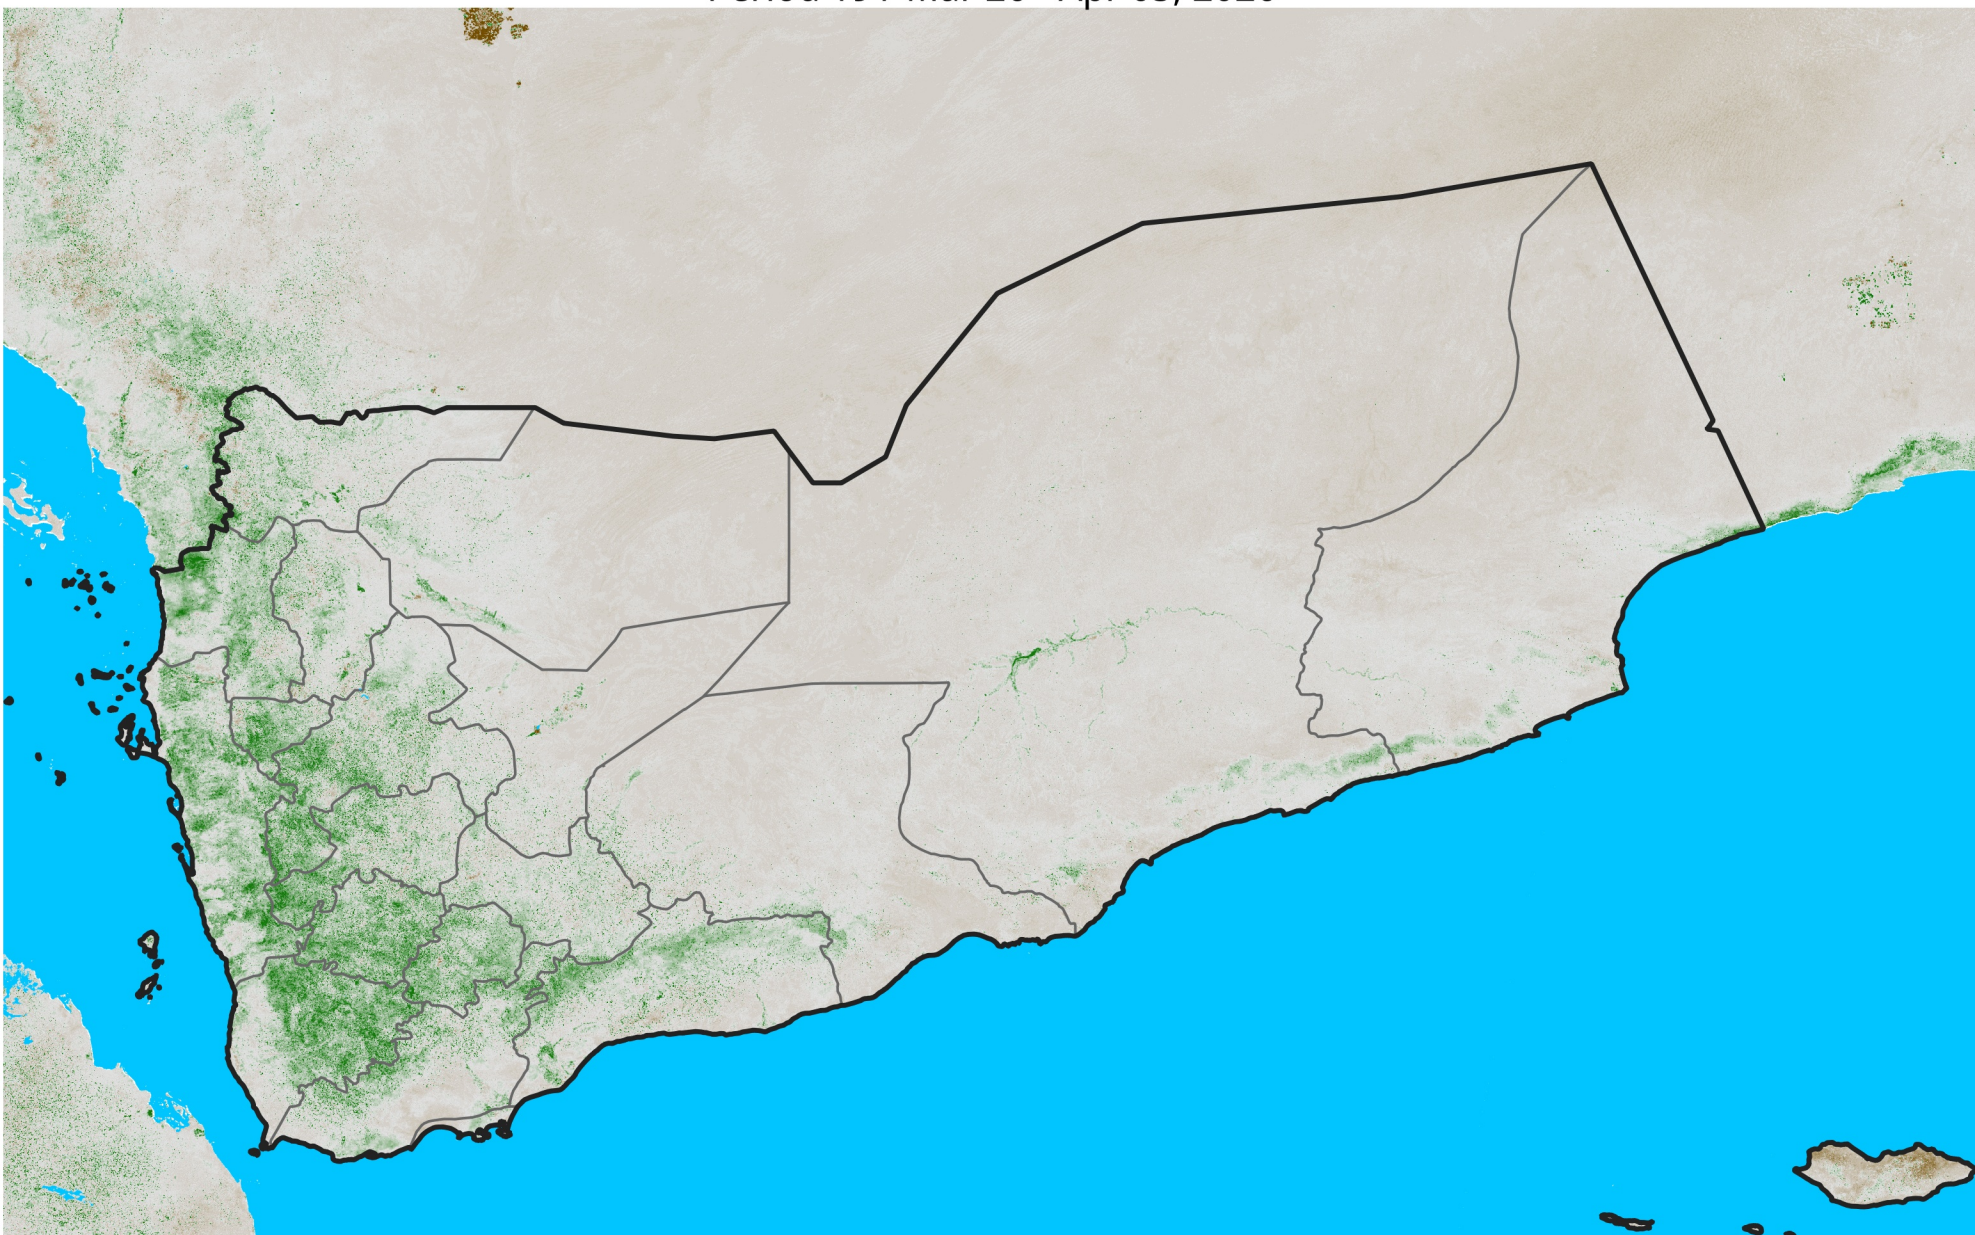

# Yemen

## NDVI Anomaly

2026 minus Mean (2012 - 2021)

Period 19 / Mar 26 - Apr 05, 2026

### NDVI Anomaly

< -0.3   -0.2   -0.1   -0.05   0.05   0.1   0.2   >0.3

Negative

No Difference

Positive