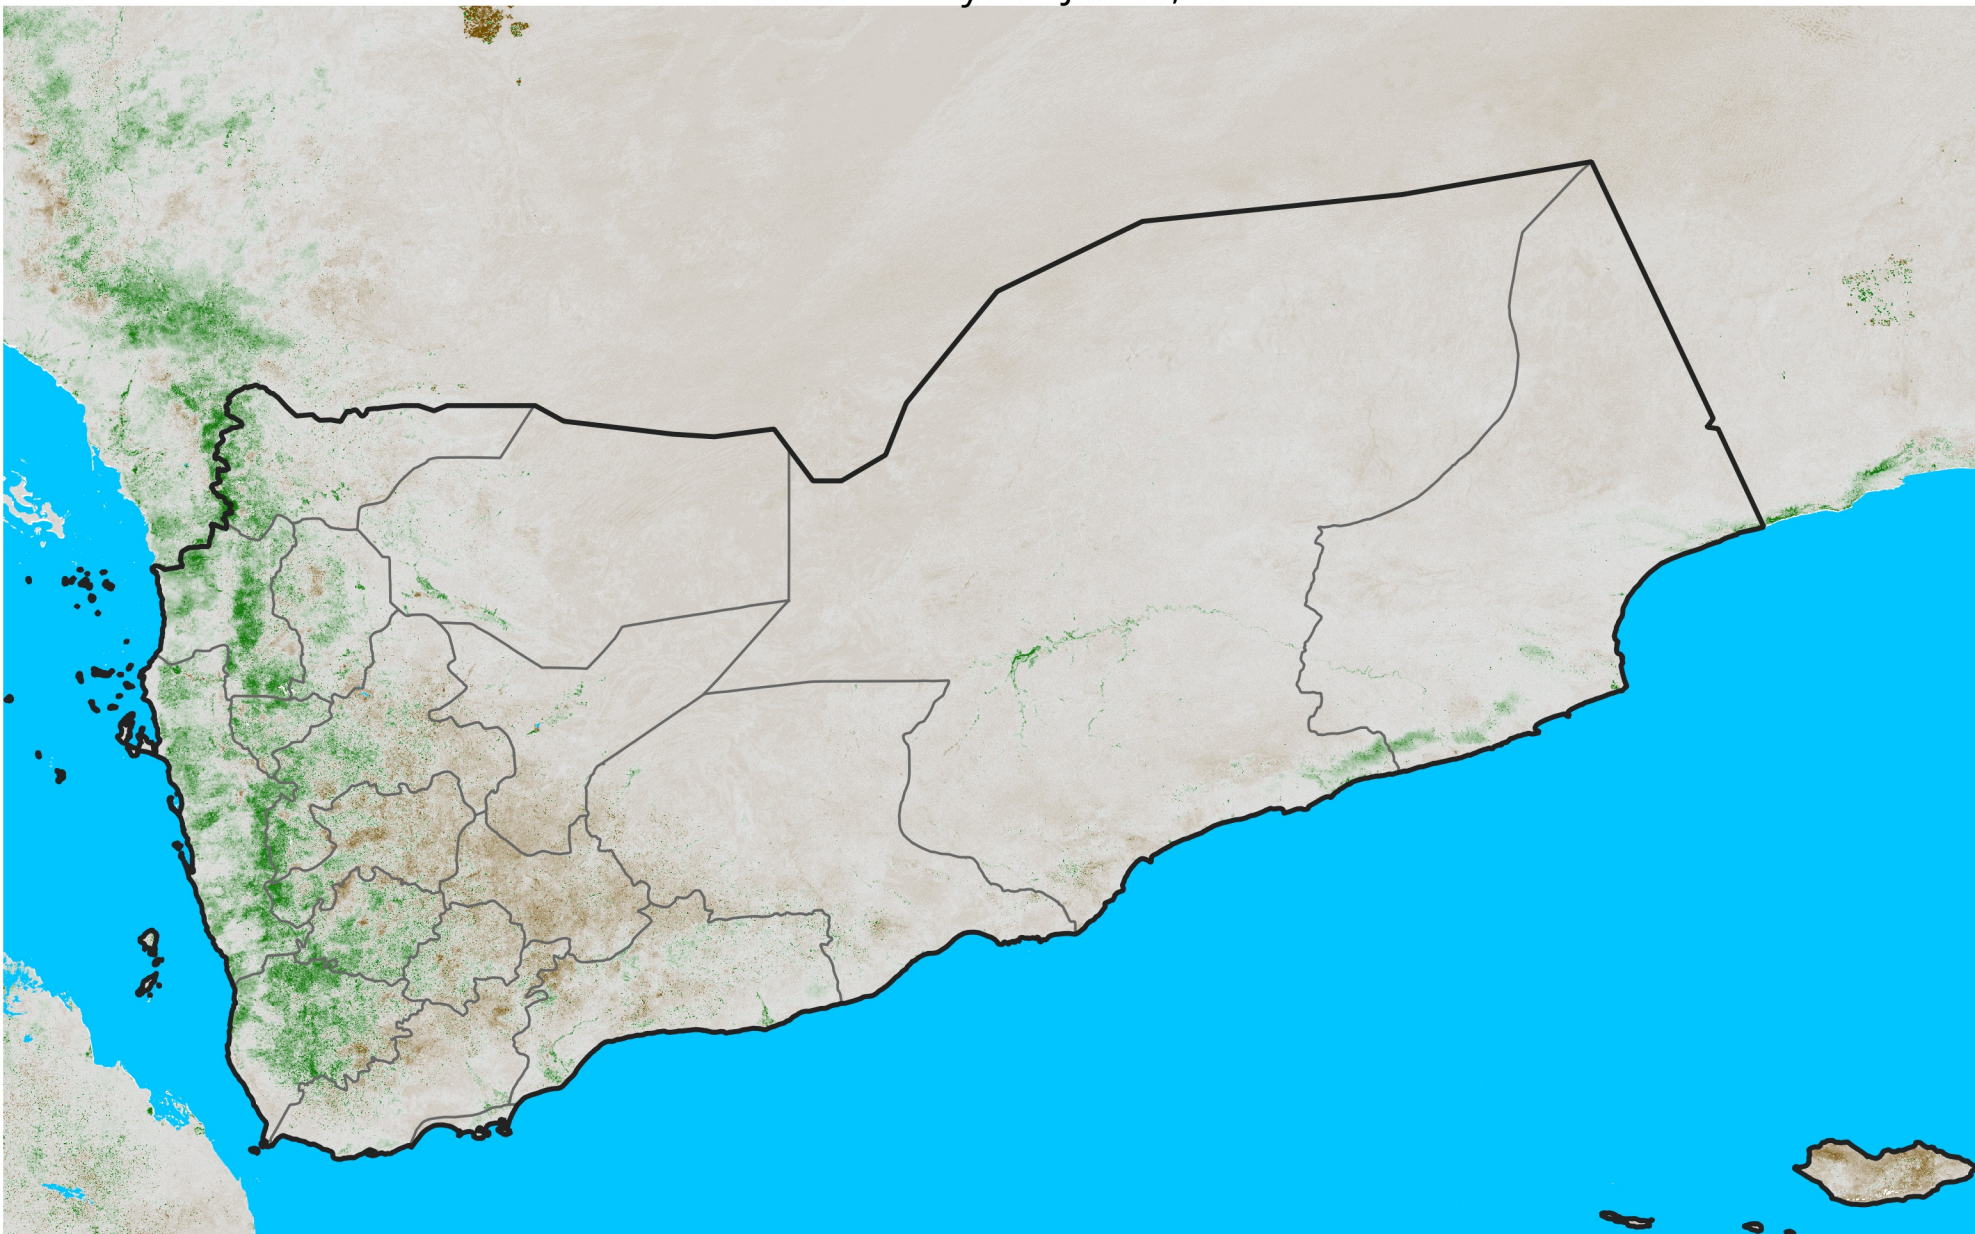

# Yemen

## NDVI Anomaly

2026 minus Mean (2012 - 2021)

Period 31 / May 26 - Jun 05, 2026