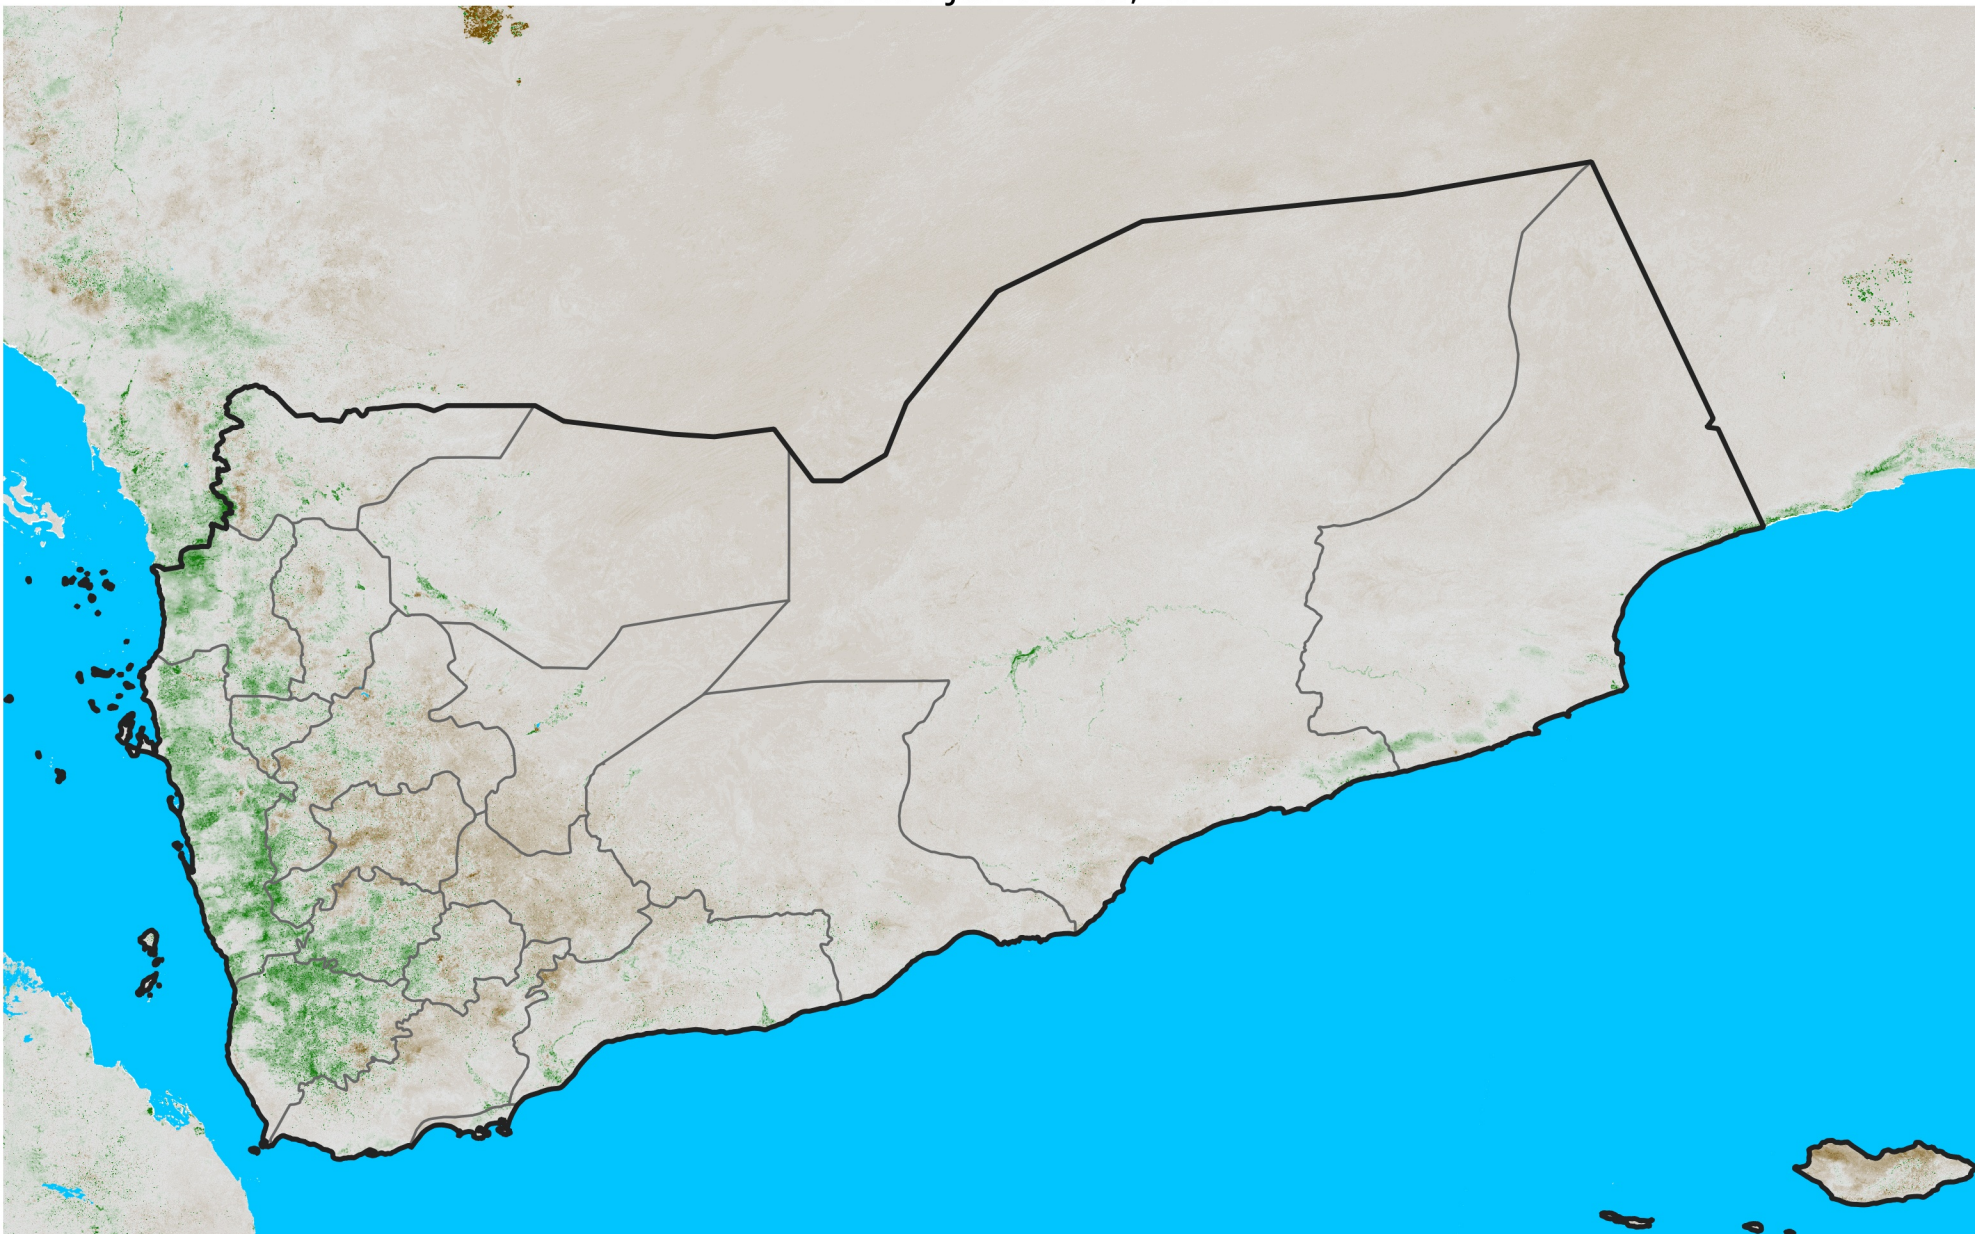

# Yemen

## NDVI Anomaly

2026 minus Mean (2012 - 2021)

Period 33 / Jun 06 - 15, 2026

### NDVI Anomaly

< -0.3   -0.2   -0.1   -0.05   0.05   0.1   0.2   >0.3

Negative

No Difference

Positive