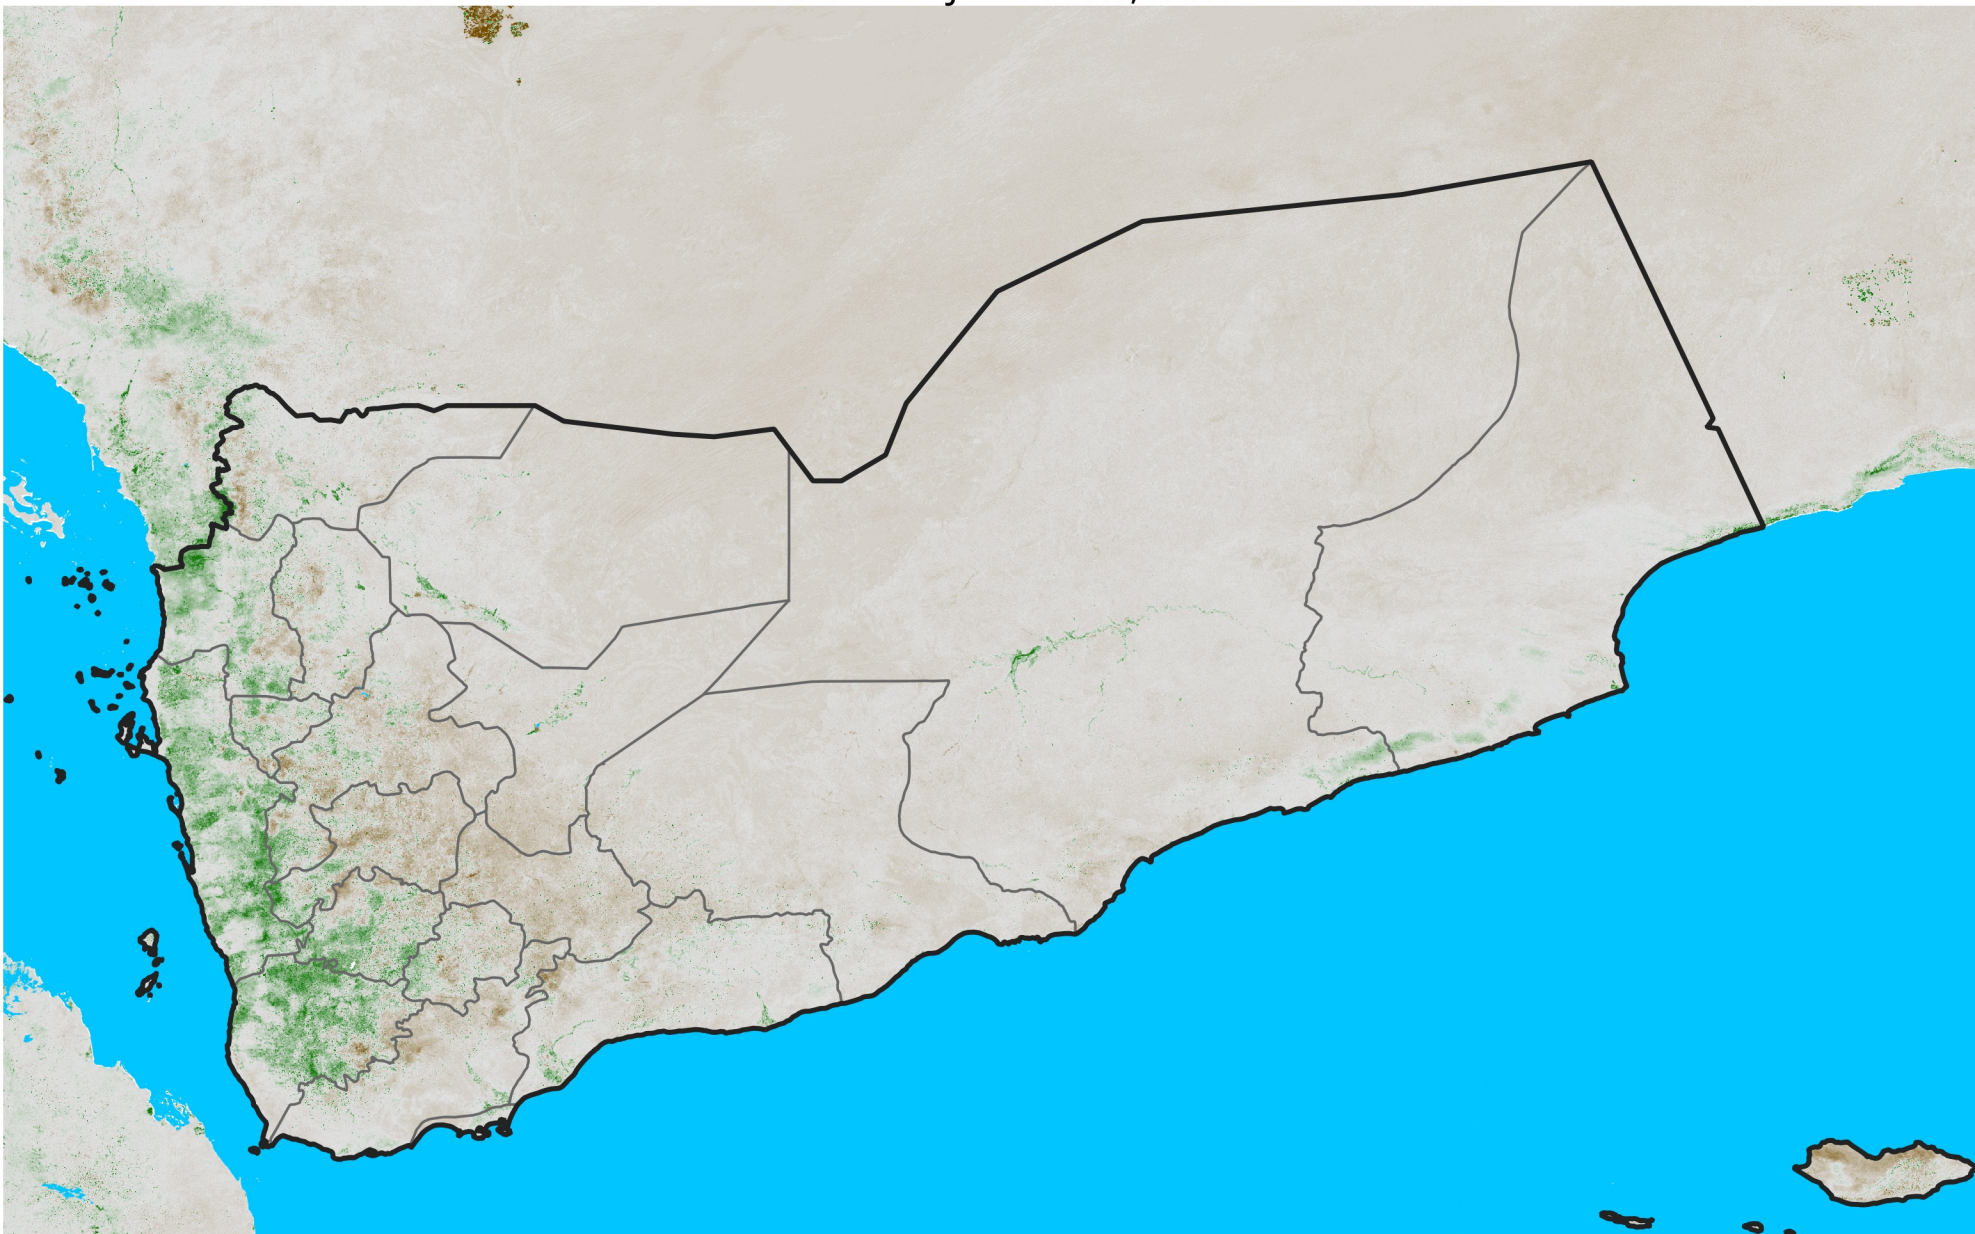

# Yemen

## NDVI Anomaly

2026 minus Mean (2012 - 2021)

Period 34 / Jun 11 - 20, 2026

### NDVI Anomaly

< -0.3   -0.2   -0.1   -0.05   0.05   0.1   0.2   >0.3

Negative

No Difference

Positive